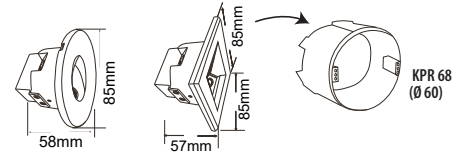

		EAN	color	W	lm	color	Tc CCT		
DECENTLY IP44 R1 White 1,5W CCT	GXLL261	8592660145198	bílá	1,5	40	teplá/neutrální/studená bílá	3000/4000/6500K	175	
DECENTLY IP44 R1 Black 1,5W CCT	GXLL262	8592660145204	černá	1,5	40	teplá/neutrální/studená bílá	3000/4000/6500K	175	
DECENTLY IP44 R1 Gray 1,5W CCT	GXLL263	8592660145211	šedá	1,5	40	teplá/neutrální/studená bílá	3000/4000/6500K	175	
DECENTLY IP44 R2 White 1,5W CCT	GXLL264	8592660145228	bílá	1,5	40	teplá/neutrální/studená bílá	3000/4000/6500K	175	
DECENTLY IP44 R2 Black 1,5W CCT	GXLL265	8592660145235	černá	1,5	40	teplá/neutrální/studená bílá	3000/4000/6500K	175	
DECENTLY IP44 R2 Gray 1,5W CCT	GXLL266	8592660145242	šedá	1,5	40	teplá/neutrální/studená bílá	3000/4000/6500K	175	
DECENTLY IP44 S1 White 1,5W CCT	GXLL267	8592660145259	bílá	1,5	40	teplá/neutrální/studená bílá	3000/4000/6500K	180	
DECENTLY IP44 S1 Black 1,5W CCT	GXLL268	8592660145266	černá	1,5	40	teplá/neutrální/studená bílá	3000/4000/6500K	180	
DECENTLY IP44 S1 Gray 1,5W CCT	GXLL269	8592660145273	šedá	1,5	40	teplá/neutrální/studená bílá	3000/4000/6500K	180	
DECENTLY IP44 S2 White 1,5W CCT	GXLL270	8592660145280	bílá	1,5	40	teplá/neutrální/studená bílá	3000/4000/6500K	170	
DECENTLY IP44 S2 Black 1,5W CCT	GXLL271	8592660145297	černá	1,5	40	teplá/neutrální/studená bílá	3000/4000/6500K	170	
DECENTLY IP44 S2 Gray 1,5W CCT	GXLL272	8592660145303	šedá	1,5	40	teplá/neutrální/studená bílá	3000/4000/6500K	170	
DECENTLY IP44 S3 White 1,5W CCT	GXLL273	8592660145310	bílá	1,5	40	teplá/neutrální/studená bílá	3000/4000/6500K	190	
DECENTLY IP44 S3 Black 1,5W CCT	GXLL274	8592660145327	černá	1,5	40	teplá/neutrální/studená bílá	3000/4000/6500K	190	
DECENTLY IP44 S3 Gray 1,5W CCT	GXLL275	8592660145334	šedá	1,5	40	teplá/neutrální/studená bílá	3000/4000/6500K	190	