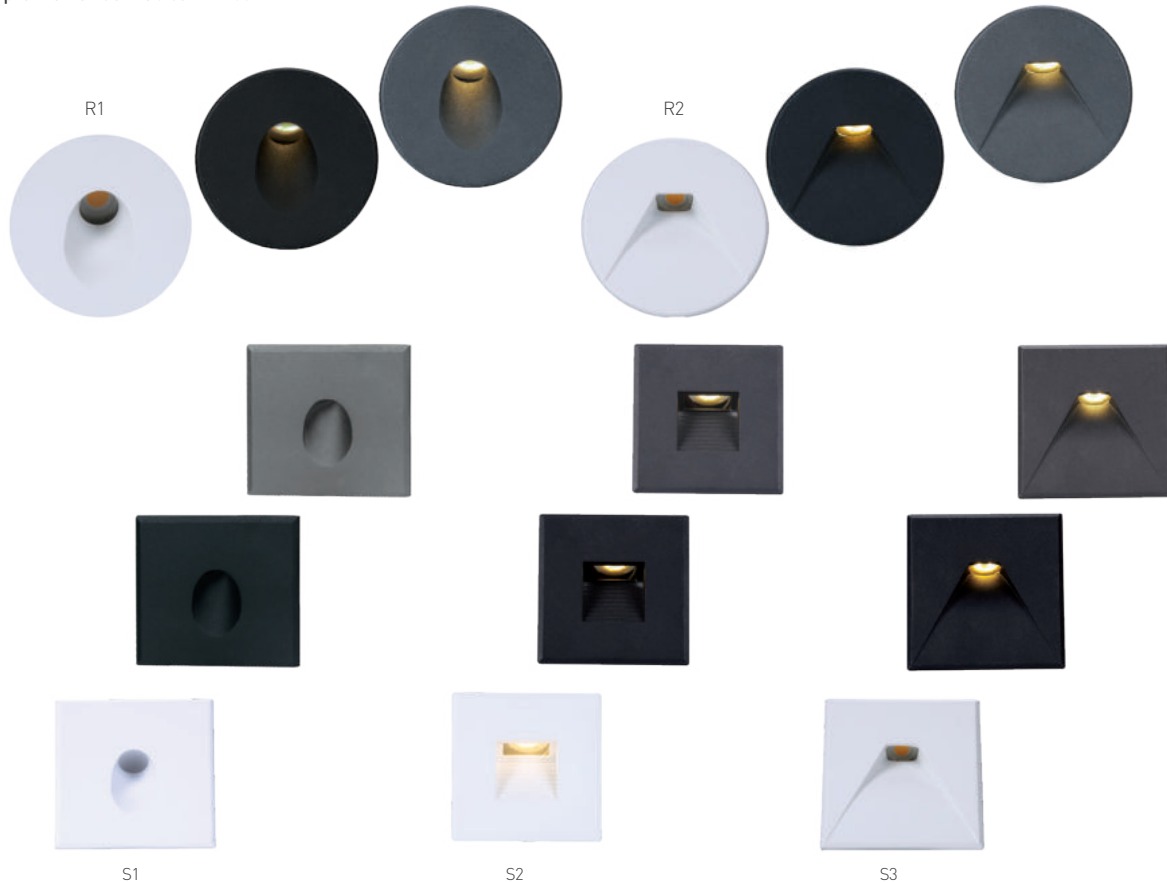

LED SVÍTIDLA PRO DOMÁCNOST

DECENTLY IP44 CCT

- NÁSTĚNNÉ VESTAVNÉ LED SVÍTIDLO
- těleso svítidla: lakovaný hliník
- difuzor: sklo
- energeticky efektivní zdroj LED COB
- voděodolné
- možnost změny teploty chromatičnosti pomocí přepínače
- určeno pro montáž do krabice KPR 68