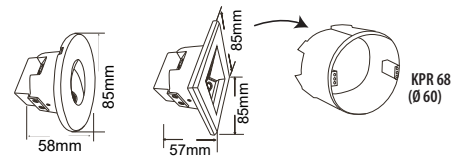

		EAN	color	W	lm	color	Tc CCT	
DECENTLY IP44 R1 White 1,5W CCT	GXLL261	8592660145198	bílá	1,5	40	teplá/neutrální/studená bílá	3000/4000/6500K	175
DECENTLY IP44 R1 Black 1,5W CCT	GXLL262	8592660145204	černá	1,5	40	teplá/neutrální/studená bílá	3000/4000/6500K	175
DECENTLY IP44 R1 Gray 1,5W CCT	GXLL263	8592660145211	šedá	1,5	40	teplá/neutrální/studená bílá	3000/4000/6500K	175
DECENTLY IP44 R2 White 1,5W CCT	GXLL264	8592660145228	bílá	1,5	40	teplá/neutrální/studená bílá	3000/4000/6500K	175
DECENTLY IP44 R2 Black 1,5W CCT	GXLL265	8592660145235	černá	1,5	40	teplá/neutrální/studená bílá	3000/4000/6500K	175
DECENTLY IP44 R2 Gray 1,5W CCT	GXLL266	8592660145242	šedá	1,5	40	teplá/neutrální/studená bílá	3000/4000/6500K	175
DECENTLY IP44 S1 White 1,5W CCT	GXLL267	8592660145259	bílá	1,5	40	teplá/neutrální/studená bílá	3000/4000/6500K	180
DECENTLY IP44 S1 Black 1,5W CCT	GXLL268	8592660145266	černá	1,5	40	teplá/neutrální/studená bílá	3000/4000/6500K	180
DECENTLY IP44 S1 Gray 1,5W CCT	GXLL269	8592660145273	šedá	1,5	40	teplá/neutrální/studená bílá	3000/4000/6500K	180
DECENTLY IP44 S2 White 1,5W CCT	GXLL270	8592660145280	bílá	1,5	40	teplá/neutrální/studená bílá	3000/4000/6500K	170
DECENTLY IP44 S2 Black 1,5W CCT	GXLL271	8592660145297	černá	1,5	40	teplá/neutrální/studená bílá	3000/4000/6500K	170
DECENTLY IP44 S2 Gray 1,5W CCT	GXLL272	8592660145303	šedá	1,5	40	teplá/neutrální/studená bílá	3000/4000/6500K	170
DECENTLY IP44 S3 White 1,5W CCT	GXLL273	8592660145310	bílá	1,5	40	teplá/neutrální/studená bílá	3000/4000/6500K	190
DECENTLY IP44 S3 Black 1,5W CCT	GXLL274	8592660145327	černá	1,5	40	teplá/neutrální/studená bílá	3000/4000/6500K	190
DECENTLY IP44 S3 Gray 1,5W CCT	GXLL275	8592660145334	šedá	1,5	40	teplá/neutrální/studená bílá	3000/4000/6500K	190