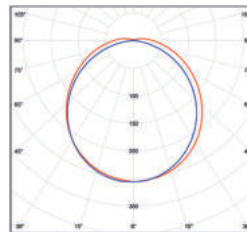

## DAISY RIBBON

- SVÍTIDLO LED SMD
- těleso svítidla: monolitický korpus z polykarbonátu (PC)
- difuzor: mléčný, monolitický z polykarbonátu (PC)
- rovnoměrný rozptyl světla
- odolné proti stříkající vodě - IP44
- vysoká mechanická odolnost
- integrovaný vnitřní napájecí zdroj LED CCD
- energeticky úsporná náhrada svítidel se zářivkami T8
- vysoká světelná účinnost
- 65% úspory ve spotřebě elektrické energie ve srovnání se zářivkovými tělesy T8 předřadník VVG

DAISY RIBBON 19W

DAISY RIBBON 38W

NEUTRAL WHITE COOL WHITE

						$T_c$ CCT	$R_a$ CRI		
DAISY RIBBON 19W IP44 CW	GXDS174	8592660136882	19	1900	studená bílá	6400K	>80	0,19	1/40
DAISY RIBBON 19W IP44 NW	GXDS175v2	8592660144498	19	2000	neutrální bílá	4000K	>80	0,19	1/40
DAISY RIBBON 38W IP44 CW	GXDS176v2	8592660144504	38	4000	studená bílá	6400K	>80	0,35	1/20
DAISY RIBBON 38W IP44 NW	GXDS177v2	8592660144511	38	4000	neutrální bílá	4000K	>80	0,35	1/20