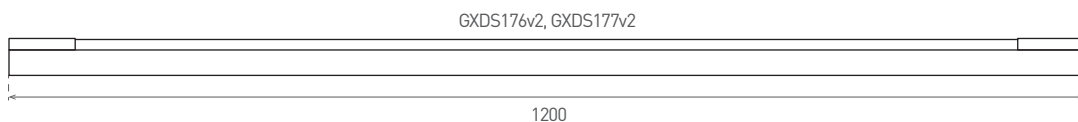

## DAISY RIBBON

- SVÍTIDLO LED SMD
- těleso svítidla: monolitický korpus z polykarbonátu (PC)
- difuzor: mléčný, monolitický z polykarbonátu (PC)
- rovnoměrný rozptyl světla
- odolné proti stříkající vodě - IP44
- vysoká mechanická odolnost
- integrovaný vnitřní napájecí zdroj LED CCD
- energeticky úsporná náhrada svítidel se zářivkami T8
- vysoká světelná účinnost
- 65% úspory ve spotřebě elektrické energie ve srovnání se zářivkovými tělesy T8 předřadník VVG