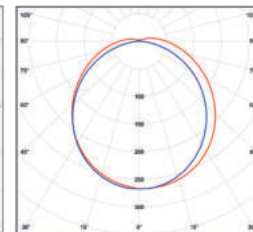

DAISY RIBBON 38W