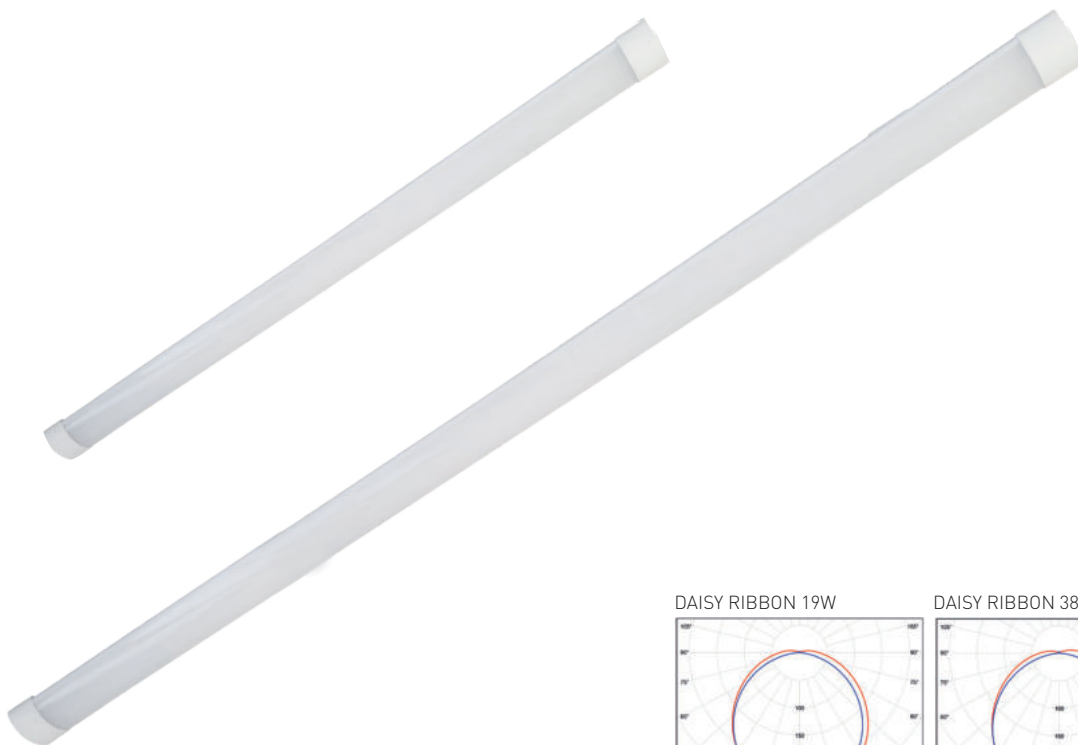

## DAISY RIBBON

- SVÍTIDLO LED SMD
- těleso svítidla: monolitický korpus z polykarbonátu (PC)
- difuzor: mléčný, monolitický z polykarbonátu (PC)
- rovnoměrný rozptyl světla
- odolné proti stříkající vodě - IP44
- vysoká mechanická odolnost
- integrovaný vnitřní napájecí zdroj LED CCD
- energeticky úsporná náhrada svítidel se zářivkami T8
- vysoká světelná účinnost
- 65% úspory ve spotřebě elektrické energie ve srovnání se zářivkovými tělesy T8 předřadník VVG

DAISY RIBBON 19W

DAISY RIBBON 38W

NEUTRAL WHITE COOL WHITE

						$T_c$ CCT	$R_a$ CRI		
DAISY RIBBON 19W IP44 CW	GXDS174	8592660136882	19	1900	studená bílá	6400K	>80	0,19	1/40
DAISY RIBBON 19W IP44 NW	GXDS175v2	8592660144498	19	2000	neutrální bílá	4000K	>80	0,19	1/40
DAISY RIBBON 38W IP44 CW	GXDS176v2	8592660144504	38	4000	studená bílá	6400K	>80	0,35	1/20
DAISY RIBBON 38W IP44 NW	GXDS177v2	8592660144511	38	4000	neutrální bílá	4000K	>80	0,35	1/20