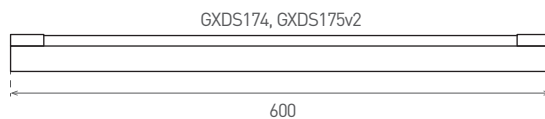

## DAISY RIBBON

- SVÍTIDLO LED SMD
- těleso svítidla: monolitický korpus z polykarbonátu (PC)
- difuzor: mléčný, monolitický z polykarbonátu (PC)
- rovnoměrný rozptyl světla
- odolné proti stříkající vodě - IP44
- vysoká mechanická odolnost
- integrovaný vnitřní napájecí zdroj LED CCD
- energeticky úsporná náhrada svítidel se zářivkami T8
- vysoká světelná účinnost
- 65% úspory ve spotřebě elektrické energie ve srovnání se zářivkovými tělesy T8 předřadník VVG