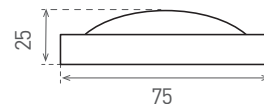

## DAISY RIBBON

- SVÍTIDLO LED SMD
- těleso svítidla: monolitický korpus z polykarbonátu (PC)
- difuzor: mléčný, monolitický z polykarbonátu (PC)
- rovnoměrný rozptyl světla
- odolné proti stříkající vodě - IP44
- vysoká mechanická odolnost
- integrovaný vnitřní napájecí zdroj LED CCD
- energeticky úsporná náhrada svítidel se zářivkami T8
- vysoká světelná účinnost
- 65% úspory ve spotřebě elektrické energie ve srovnání se zářivkovými tělesy T8 předřadník VVG