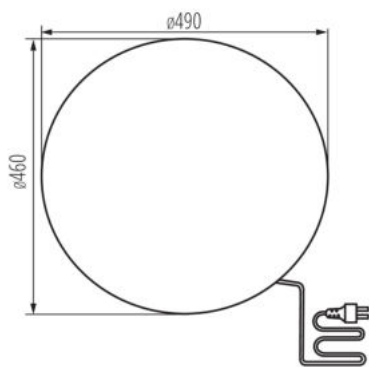

Zahradní svítidlo s vyměnitelným zdrojem světla

IP  
65

MO  
DE  
RN  
design

Svítidla Kanlux STONO N jsou nesporným zahradním hitem. Jedná se o koule o průměrech od 31 do 78 cm, imitující světelné kameny. Skvěle se hodí do skalek nebo okolí keřů. Každý z nich je vybaven hroty, které umožňují zapuštění svítidla do země a dlouhým napájecím kabelem (3 metry). Kanlux STONO N jsou svítidla pro výměnné světelné zdroje.

### VŠEOBECNÉ ÚDAJE:

**Barva:** žula

**Místo montáže:** do země

**Místo použití:** uvnitř i vně

**Minimální vzdálenost od osvětlovaného objektu:** 0,2m

**Výška [mm]:** 460

**Průměr [mm]:** 490

**Typ vodiče:** H05RN-F

**Délka vodiče [m]:** 3

**Průřez kabelu [mm<sup>2</sup>]:** 1

**Stupeň krytí IP:** 65

### DALŠÍ INFORMACE:

- součástí balení 3m kabel
- součástí balení sada 4 hrotů pro instalaci do země