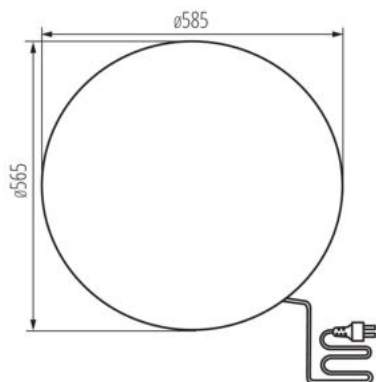

Zahradní svítidlo s vyměnitelným zdrojem světla

IP
65

MODERN
design

Svítidla Kanlux STONO N jsou nesporným zahradním hitem. Jedná se o koule o průměrech od 31 do 78 cm, imitující světelné kameny. Skvěle se hodí do skalek nebo okolí keřů. Každý z nich je vybaven hroty, které umožňují zapuštění svítidla do země a dlouhým napájecím kabelem (3 metry). Kanlux STONO N jsou svítidla pro výměnné světelné zdroje.

VŠEOBECNÉ ÚDAJE:

Barva: žula

Místo montáže: do země

Místo použití: uvnitř i vně

Minimální vzdálenost od osvětlovaného objektu: 0,2m

Výška [mm]: 565

Průměr [mm]: 585

TECHNICKÉ ÚDAJE:

Patice: E27

Rozsah okolních teplot, kterým může být výrobek vystaven [°C]: -20÷35

Materiál korpusu: ABS

Typ přípojky: kabel zakončený vidlicí

Typ vodiče: H05RN-F

Délka vodiče [m]: 3

Průřez kabelu [mm²]: 1

Stupeň krytí IP: 65

DALŠÍ INFORMACE:

- součástí balení 3m kabel
- součástí balení sada 4 hrotů pro instalaci do země