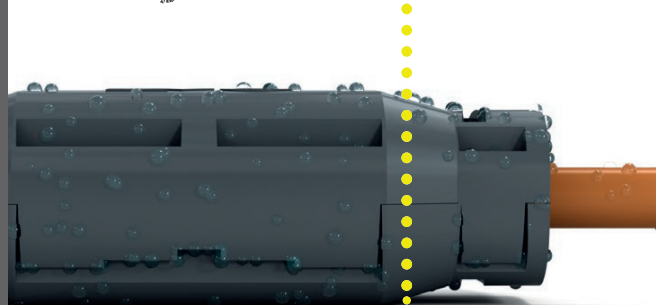

KABELOVÉ GELOVÉ SPOJKY

EVO IP68 - pro odbočné spojení

eleman

Obj. číslo: **1005638**

Typ: **EVO 03D**

EVO 03D
Pro kabely
3x (1,5÷4mm²)

Kabelové gelové spojky EVO IP68 - pro odbočné spojení

Obrázek	Obj. č.	Název	Typ svorky	Průřez vodičů		Průměr kabelu		Rozměry	Bal./ks
				Hlavní	Odbočný	Hlavní	Odbočný		
	1005638	Spojka gelová EVO 03D	šroubová 3pólová	1,5÷4 mm ²	1,5÷4 mm ²	10-13mm	10-13mm	105 x 90 x 28	1

Ihned připraveno k použití

Ekologické

Bez data expirace

Rozebíratelné

Nezávadné a netoxické

**Žádná vzlínavost
žádná kondenzace**

Ochranný gel, který spojku vyplňuje, zajišťuje ochranu před vniknutím vody ke spoji. Speciální tělo a gel zabráňují vzlínání vlhkosti v kabelech a tvoření kondenzace uvnitř spojky.

NO CONDENSATION IP68

Inovovaný systém uzavírání spojky zabráňuje jejímu opětovnému otevření bez nutnosti zajištění stahovací páskou. Spojku lze otevřít pouze pomocí nástroje, např. šroubováku.

Nové patentované flexibilní stěny zajišťují dokonalé přilnutí a izolaci proti vnějším vlivům.

Technické parametry

- Jmen. napětí 0,6 - 1kV
- Stupeň krytí IP68
- Svorka je vhodná pro Al i Cu vodiče
- Pro spojení odbočné
- Zacvaknutím spojky gel vyteče podél kabelu a zaizoluje spoj
- Rozebíratelný spoj
- Gel je předvyplněn v těle spojky
- Ihned připraveno k použití (bez míchání)
- Bez data expirace
- Provozní teplota -20 až +90°C
- Splňuje požadavky norem
ČSN EN 60998-2-2 ed. 2
ČSN EN 60529
- Rozměry