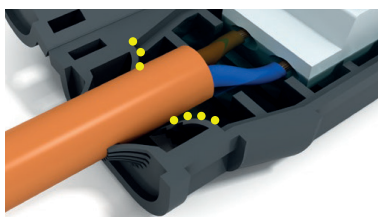

KABELOVÉ GELOVÉ SPOJKY

EVO IP68 - pro odbočné spojení

eleman

Obj. číslo: **1005638**

Typ: **EVO 03D**

EVO 03D
Pro kabely
3x (1,5÷4mm²)

Kabelové gelové spojky EVO IP68 - pro odbočné spojení

Obrázek	Obj. č.	Název	Typ svorky	Průřez vodičů		Průměr kabelu		Rozměry	Bal./ks
				Hlavní	Odbočný	Hlavní	Odbočný		
	1005638	Spojka gelová EVO 03D	šroubová 3pólová	1,5÷4 mm ²	1,5÷4 mm ²	10-13mm	10-13mm	105 x 90 x 28	1

Ihned připraveno k použití

Ekologické

Bez data expirace

Rozebíratelné

Nezávadné a netoxické

**Žádná vzlínavost
žádná kondenzace**

Ochranný gel, který spojku vyplňuje, zajišťuje ochranu před vniknutím vody ke spoji. Speciální tělo a gel zabráňují vzlínání vlhkosti v kabelech a tvoření kondenzace uvnitř spojky.

NO CONDENSATION IP68

Inovovaný systém uzavírání spojky zabráňuje jejímu opětovnému otevření bez nutnosti zajištění stahovací páskou. Spojku lze otevřít pouze pomocí nástroje, např. šroubováku.

Nové patentované flexibilní stěny zajišťují dokonalé přilnutí a izolaci proti vnějším vlivům.

Technické parametry

- Jmen. napětí 0,6 - 1kV
- Stupeň krytí IP68
- Svorka je vhodná pro Al i Cu vodiče
- Pro spojení odbočné
- Zacvaknutím spojky gel vyteče podél kabelu a zaizoluje spoj
- Rozebíratelný spoj
- Gel je předvyplněn v těle spojky
- Ihned připraveno k použití (bez míchání)
- Bez data expirace
- Provozní teplota -20 až +90°C
- Splňuje požadavky norem
ČSN EN 60998-2-2 ed. 2
ČSN EN 60529
- Rozměry