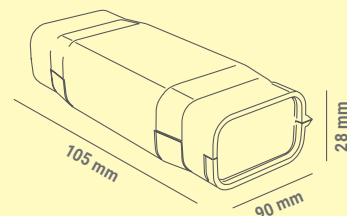

Inovovaný systém uzavírání spojky zabráňuje jejímu opětovnému otevření bez nutnosti zajištění stahovací páskou. Spojku lze otevřít pouze pomocí nástroje, např. šroubováku.