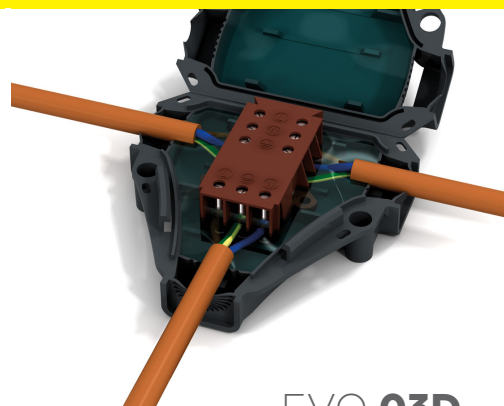

KABELOVÉ GELOVÉ SPOJKY

EVO IP68 - pro odbočné spojení

eleman

Obj. číslo: **1005638**

Typ: **EVO 03D**

EVO 03D
Pro kabely
3x (1,5÷4mm²)

Kabelové gelové spojky EVO IP68 - pro odbočné spojení

Obrázek	Obj. č.	Název	Typ svorky	Průřez vodičů		Průměr kabelu		Rozměry	Bal./ks
				Hlavní	Odbočný	Hlavní	Odbočný		
	1005638	Spojka gelová EVO 03D	šroubová 3pólová	1,5÷4 mm ²	1,5÷4 mm ²	10-13mm	10-13mm	105 x 90 x 28	1

Ihned připraveno k použití

Ekologické

Bez data expirace

Rozebíratelné

Nezávadné a netoxické

**Žádná vzlínavost
žádná kondenzace**

Ochranný gel, který spojku vyplňuje, zajišťuje ochranu před vniknutím vody ke spoji. Speciální tělo a gel zabráňují vzlínání vlhkosti v kabelech a tvoření kondenzace uvnitř spojky.

NO CONDENSATION IP68

Inovovaný systém uzavírání spojky zabráňuje jejímu opětovnému otevření bez nutnosti zajištění stahovací páskou. Spojku lze otevřít pouze pomocí nástroje, např. šroubováku.

Nové patentované flexibilní stěny zajišťují dokonalé přilnutí a izolaci proti vnějším vlivům.

Technické parametry

- Jmen. napětí 0,6 - 1kV
- Stupeň krytí IP68
- Svorka je vhodná pro Al i Cu vodiče
- Pro spojení odbočné
- Zacvaknutím spojky gel vyteče podél kabelu a zaizoluje spoj
- Rozebíratelný spoj
- Gel je předvyplněn v těle spojky
- Ihned připraveno k použití (bez míchání)
- Bez data expirace
- Provozní teplota -20 až +90°C
- Splňuje požadavky norem
ČSN EN 60998-2-2 ed. 2
ČSN EN 60529
- Rozměry