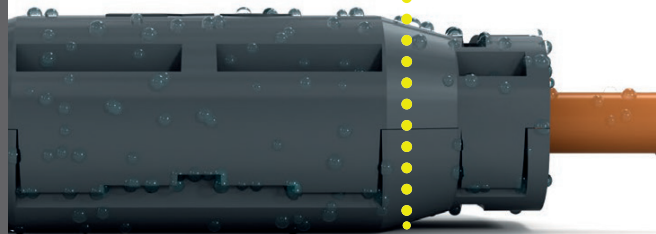

KABELOVÉ GELOVÉ SPOJKY

EVO IP68 - pro odbočné spojení

eleman

Obj. číslo: **1005636**

Typ: **EVO 01D**

EVO 01D
Pro kabely
3x (1÷2,5mm²)

Kabelové gelové spojky EVO IP68 - pro odbočné spojení

Obrázek	Obj. č.	Název	Typ svorky	Průřez vodičů		Průměr kabelu		Rozměry	Bal./ks
				Hlavní	Odbočný	Hlavní	Odbočný		
	1005636	Spojka gelová EVO 01D	šroubová 3pólová	1÷2,5 mm ²	1÷2,5 mm ²	6-8 mm	6-8 mm	73 x 73 x 23	1

Ihned připraveno k použití

Ekologické

Bez data expirace

Rozebíratelné

Nezávadné a netoxické

**Žádná vzlínavost
žádná kondenzace**

Ochranný gel, který spojku vyplňuje, zajišťuje ochranu před vniknutím vody ke spoji. Speciální tělo a gel zabráňují vzlínání vlhkosti v kabelech a tvoření kondenzace uvnitř spojky.

NO CONDENSATION IP68

Inovovaný systém uzavírání spojky zabráňuje jejímu opětovnému otevření bez nutnosti zajištění stahovací páskou. Spojku lze otevřít pouze pomocí nástroje, např. šroubováku.

Nové patentované flexibilní stěny zajišťují dokonalé přilnutí a izolaci proti vnějším vlivům.

Technické parametry

- Jmen. napětí 450 V
- Jmen. proud 24 A
- Stupeň krytí IP68
- Svorka je vhodná pro Al i Cu vodiče
- Pro spojení odbočné
- Zcvaknutím spojky gel vyteče podél kabelu a zaizoluje spoj
- Rozebíratelný spoj
- Gel je předvyplněn v těle spojky
- Ihned připraveno k použití (bez míchání)
- Bez data expirace
- Provozní teplota -20 až +90°C
- Splňuje požadavky norem ČSN EN 60998-2-2 ed. 2
ČSN EN 60529
- Rozměry