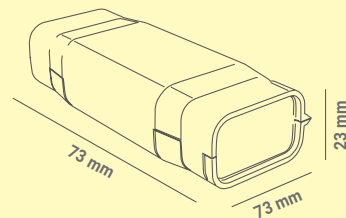

KABELOVÉ GELOVÉ SPOJKY

EVO IP68 - pro odbočné spojení

eleman

Obj. číslo: **1005636**

Typ: **EVO 01D**

EVO 01D
Pro kabely
3x (1÷2,5mm²)

Kabelové gelové spojky EVO IP68 - pro odbočné spojení

Obrázek	Obj. č.	Název	Typ svorky	Průřez vodičů		Průměr kabelu		Rozměry	Bal./ks
				Hlavní	Odbočný	Hlavní	Odbočný		
	1005636	Spojka gelová EVO 01D	šroubová 3pólová	1÷2,5 mm ²	1÷2,5 mm ²	6-8 mm	6-8 mm	73 x 73 x 23	1

Technické parametry

- Jmen. napětí 450 V
- Jmen. proud 24 A
- Stupeň krytí IP68
- Svorka je vhodná pro Al i Cu vodiče
- Pro spojení odbočné
- Zcvaknutím spojky gel vyteče podél kabelu a zaizoluje spoj
- Rozebíratelný spoj
- Gel je předvyplněn v těle spojky
- Ihned připraveno k použití (bez míchání)
- Bez data expirace
- Provozní teplota -20 až +90°C
- Splňuje požadavky norem ČSN EN 60998-2-2 ed. 2
ČSN EN 60529
- Rozměry