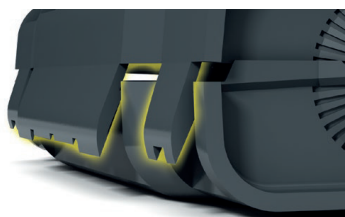

KABELOVÉ GELOVÉ SPOJKY

EVO IP68 - pro odbočné spojení

eleman

Obj. číslo: **1005636**

Typ: **EVO 01D**

EVO 01D
Pro kabely
3x (1÷2,5mm²)

Kabelové gelové spojky EVO IP68 - pro odbočné spojení

Obrázek	Obj. č.	Název	Typ svorky	Průřez vodičů		Průměr kabelu		Rozměry	Bal./ks
				Hlavní	Odbočný	Hlavní	Odbočný		
	1005636	Spojka gelová EVO 01D	šroubová 3pólová	1÷2,5 mm ²	1÷2,5 mm ²	6-8 mm	6-8 mm	73 x 73 x 23	1

Ihned připraveno k použití

Ekologické

Bez data expirace

Rozebíratelné

Nezávadné a netoxické

**Žádná vzlínavost
žádná kondenzace**

Ochranný gel, který spojku vyplňuje, zajišťuje ochranu před vniknutím vody ke spoji. Speciální tělo a gel zabráňují vzlínání vlhkosti v kabelech a tvoření kondenzace uvnitř spojky.

NO CONDENSATION IP68

Inovovaný systém uzavírání spojky zabráňuje jejímu opětovnému otevření bez nutnosti zajištění stahovací páskou. Spojku lze otevřít pouze pomocí nástroje, např. šroubováku.

Nové patentované flexibilní stěny zajišťují dokonalé přilnutí a izolaci proti vnějším vlivům.

Technické parametry

- Jmen. napětí 450 V
- Jmen. proud 24 A
- Stupeň krytí IP68
- Svorka je vhodná pro Al i Cu vodiče
- Pro spojení odbočné
- Zcvaknutím spojky gel vyteče podél kabelu a zaizoluje spoj
- Rozebíratelný spoj
- Gel je předvyplněn v těle spojky
- Ihned připraveno k použití (bez míchání)
- Bez data expirace
- Provozní teplota -20 až +90°C
- Splňuje požadavky norem ČSN EN 60998-2-2 ed. 2
ČSN EN 60529
- Rozměry