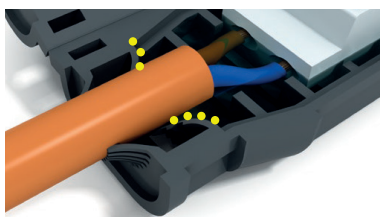

KABELOVÉ GELOVÉ SPOJKY

EVO IP68 - pro odbočné spojení

eleman

Obj. číslo: **1005636**

Typ: **EVO 01D**

EVO 01D
Pro kabely
3x (1÷2,5mm²)

Kabelové gelové spojky EVO IP68 - pro odbočné spojení

Obrázek	Obj. č.	Název	Typ svorky	Průřez vodičů		Průměr kabelu		Rozměry	Bal./ks
				Hlavní	Odbočný	Hlavní	Odbočný		
	1005636	Spojka gelová EVO 01D	šroubová 3pólová	1÷2,5 mm ²	1÷2,5 mm ²	6-8 mm	6-8 mm	73 x 73 x 23	1

Ihned připraveno k použití

Ekologické

Bez data expirace

Rozebíratelné

Nezávadné a netoxické

**Žádná vzlínavost
žádná kondenzace**

Ochranný gel, který spojku vyplňuje, zajišťuje ochranu před vniknutím vody ke spoji. Speciální tělo a gel zabráňují vzlínání vlhkosti v kabelech a tvoření kondenzace uvnitř spojky.

NO CONDENSATION IP68

Inovovaný systém uzavírání spojky zabráňuje jejímu opětovnému otevření bez nutnosti zajištění stahovací páskou. Spojku lze otevřít pouze pomocí nástroje, např. šroubováku.

Nové patentované flexibilní stěny zajišťují dokonalé přilnutí a izolaci proti vnějším vlivům.

Technické parametry

- Jmen. napětí 450 V
- Jmen. proud 24 A
- Stupeň krytí IP68
- Svorka je vhodná pro Al i Cu vodiče
- Pro spojení odbočné
- Zcvaknutím spojky gel vyteče podél kabelu a zaizoluje spoj
- Rozebíratelný spoj
- Gel je předvyplněn v těle spojky
- Ihned připraveno k použití (bez míchání)
- Bez data expirace
- Provozní teplota -20 až +90°C
- Splňuje požadavky norem ČSN EN 60998-2-2 ed. 2
ČSN EN 60529
- Rozměry