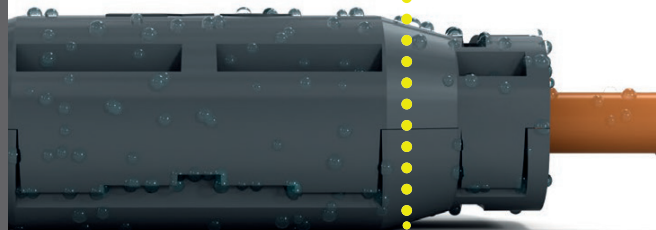

### Kabelové gelové spojky EVO IP68 - pro přímé spojení

Obrázek	Obj. č.	Název	Typ svorky	Průřez vodičů	Rozměry	Průměr kabelu	Bal./ks
	1005630	Spojka gelová EVO PX	bezšroubová 2pólová	0,5+1,5 mm <sup>2</sup>	68 x 24 x 22	4,5 – 6,5 mm	1

**Ihned připraveno k použití**

**Ekologické**

**Bez data expirace**

**Rozebíratelné**

**Nezávadné a netoxické**

**Žádná vzlínavost  
žádná kondenzace**

Ochranný gel, který spojku vyplňuje, zajišťuje ochranu před vniknutím vody ke spoji. Speciální tělo a gel zabráňují vzlínání vlhkosti v kabelech a tvoření kondenzace uvnitř spojky.

**NO CONDENSATION IP68**

Inovovaný systém uzavírání spojky zabráňuje jejímu opětovnému otevření bez nutnosti zajištění stahovací páskou. Spojku lze otevřít pouze pomocí nástroje, např. šroubováku.

Nové patentované flexibilní stěny zajišťují dokonalé přilnutí a izolaci proti vnějším vlivům.

### Technické parametry

- Jmen. napětí 450 V
- Jmen. proud 24 A
- Stupeň krytí IP68
- Svorka je vhodná pro Al i Cu vodiče
- Pro spojení přímé
- Zacvaknutím spojky gel vyteče podél kabelu a zaizoluje spoj
- Rozebíratelný spoj
- Gel je předvyplněn v těle spojky
- Ihned připraveno k použití (bez míchání)
- Bez data expirace
- Provozní teplota -20 až +90°C
- Splňuje požadavky norem ČSN EN 60998-2-2 ed. 2  
ČSN EN 60529
- Rozměry