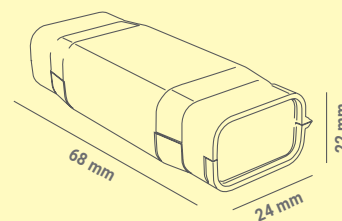

### Kabelové gelové spojky EVO IP68 - pro přímé spojení

Obrázek	Obj. č.	Název	Typ svorky	Průřez vodičů	Rozměry	Průměr kabelu	Bal./ks
	1005630	Spojka gelová EVO PX	bezšroubová 2pólová	0,5+1,5 mm <sup>2</sup>	68 x 24 x 22	4,5 – 6,5 mm	1

### Technické parametry

- Jmen. napětí 450 V
- Jmen. proud 24 A
- Stupeň krytí IP68
- Svorka je vhodná pro Al i Cu vodiče
- Pro spojení přímé
- Zacvaknutím spojky gel vyteče podél kabelu a zaizoluje spoj
- Rozebíratelný spoj
- Gel je předvyplněn v těle spojky
- Ihned připraveno k použití (bez míchání)
- Bez data expirace
- Provozní teplota -20 až +90°C
- Splňuje požadavky norem ČSN EN 60998-2-2 ed. 2  
ČSN EN 60529
- Rozměry