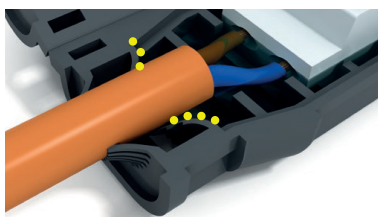

### Kabelové gelové spojky EVO IP68 - pro přímé spojení

Obrázek	Obj. č.	Název	Typ svorky	Průřez vodičů	Rozměry	Průměr kabelu	Bal./ks
	1005630	Spojka gelová EVO PX	bezšroubová 2pólová	0,5+1,5 mm <sup>2</sup>	68 x 24 x 22	4,5 – 6,5 mm	1

**Ihned připraveno k použití**

**Ekologické**

**Bez data expirace**

**Rozebíratelné**

**Nezávadné a netoxické**

**Žádná vzlínavost  
žádná kondenzace**

Ochranný gel, který spojku vyplňuje, zajišťuje ochranu před vniknutím vody ke spoji. Speciální tělo a gel zabráňují vzlínání vlhkosti v kabelech a tvoření kondenzace uvnitř spojky.

**NO CONDENSATION IP68**

Inovovaný systém uzavírání spojky zabráňuje jejímu opětovnému otevření bez nutnosti zajištění stahovací páskou. Spojku lze otevřít pouze pomocí nástroje, např. šroubováku.

Nové patentované flexibilní stěny zajišťují dokonalé přilnutí a izolaci proti vnějším vlivům.

### Technické parametry

- Jmen. napětí 450 V
- Jmen. proud 24 A
- Stupeň krytí IP68
- Svorka je vhodná pro Al i Cu vodiče
- Pro spojení přímé
- Zacvaknutím spojky gel vyteče podél kabelu a zaizoluje spoj
- Rozebíratelný spoj
- Gel je předvyplněn v těle spojky
- Ihned připraveno k použití (bez míchání)
- Bez data expirace
- Provozní teplota -20 až +90°C
- Splňuje požadavky norem ČSN EN 60998-2-2 ed. 2  
ČSN EN 60529
- Rozměry