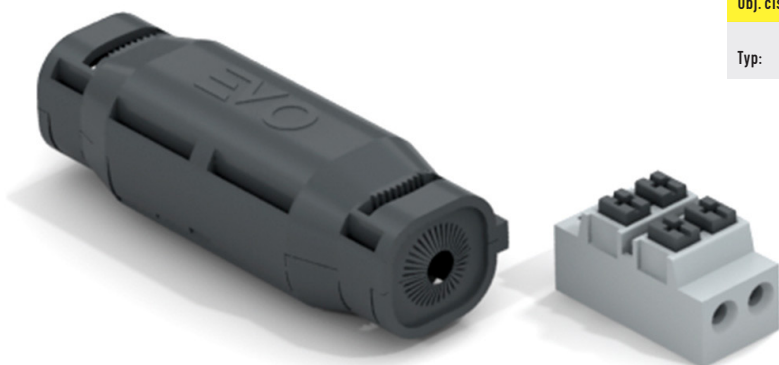

## EVO IP68 - pro přímé spojení

# eleman

Obj. číslo: **1005630**

Typ: **EVO PX**

**EVO PX**  
**nejmenší**  
spojka z řady

### Kabelové gelové spojky EVO IP68 - pro přímé spojení

Obrázek	Obj. č.	Název	Typ svorky	Průřez vodičů	Rozměry	Průměr kabelu	Bal./ks
	1005630	Spojka gelová EVO PX	bezšroubová 2pólová	0,5+1,5 mm <sup>2</sup>	68 x 24 x 22	4,5 – 6,5 mm	1

### Technické parametry

- Jmen. napětí 450 V
- Jmen. proud 24 A
- Stupeň krytí IP68
- Svorka je vhodná pro Al i Cu vodiče
- Pro spojení přímé
- Zacvaknutím spojky gel vyteče podél kabelu a zaizoluje spoj
- Rozebíratelný spoj
- Gel je předvyplněn v těle spojky
- Ihned připraveno k použití (bez míchání)
- Bez data expirace
- Provozní teplota -20 až +90°C
- Splňuje požadavky norem ČSN EN 60998-2-2 ed. 2  
ČSN EN 60529
- Rozměry