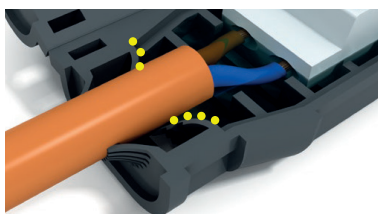

### Kabelové gelové spojky EVO IP68 - pro přímé spojení

Obrázek	Obj. č.	Název	Typ svorky	Průřez vodičů	Rozměry	Průměr kabelu	Bal./ks
	1005635	Spojka gelová EVO 05	šroubová 5pólová	4÷16 mm <sup>2</sup>	183 x 70 x 42	14 - 22 mm	1

**Ihned připraveno k použití**

**Ekologické**

**Bez data expirace**

**Rozebíratelné**

**Nezávadné a netoxické**

**Žádná vzlínavost  
žádná kondenzace**

Ochranný gel, který spojku vyplňuje, zajišťuje ochranu před vniknutím vody ke spoji. Speciální tělo a gel zabráňují vzlínání vlhkosti v kabelech a tvoření kondenzace uvnitř spojky.

**NO CONDENSATION IP68**

Inovovaný systém uzavírání spojky zabráňuje jejímu opětovnému otevření bez nutnosti zajištění stahovací páskou. Spojku lze otevřít pouze pomocí nástroje, např. šroubováku.

Nové patentované flexibilní stěny zajišťují dokonalé přilnutí a izolaci proti vnějším vlivům.

### Technické parametry

- Jmen. napětí 0,6/1 kV
- Stupeň krytí IP68
- Svorka je vhodná pro Al i Cu vodiče
- Pro spojení přímé
- Zacvaknutím spojky gel vyteče podél kabelu a zaizoluje spoj
- Rozebíratelný spoj
- Gel je předvyplněn v těle spojky
- Ihned připraveno k použití (bez míchání)
- Bez data expirace
- Provozní teplota -20 až +90°C
- Splňuje požadavky norem  
ČSN EN 60998-2-2 ed. 2  
ČSN EN 60529
- Rozměry