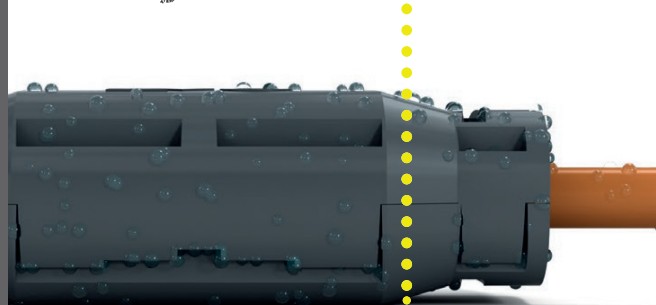

### Kabelové gelové spojky EVO IP68 - pro přímé spojení

Obrázek	Obj. č.	Název	Typ svorky	Průřez vodičů	Rozměry	Průměr kabelu	Bal./ks
	1005635	Spojka gelová EVO 05	šroubová 5pólová	4÷16 mm <sup>2</sup>	183 x 70 x 42	14 - 22 mm	1

**Ihned připraveno k použití**

**Ekologické**

**Bez data expirace**

**Rozebíratelné**

**Nezávadné a netoxické**

**Žádná vzlínavost  
žádná kondenzace**

Ochranný gel, který spojku vyplňuje, zajišťuje ochranu před vniknutím vody ke spoji. Speciální tělo a gel zabráňují vzlínání vlhkosti v kabelech a tvoření kondenzace uvnitř spojky.

**NO CONDENSATION IP68**

Inovovaný systém uzavírání spojky zabráňuje jejímu opětovnému otevření bez nutnosti zajištění stahovací páskou. Spojku lze otevřít pouze pomocí nástroje, např. šroubováku.

Nové patentované flexibilní stěny zajišťují dokonalé přilnutí a izolaci proti vnějším vlivům.

### Technické parametry

- Jmen. napětí 0,6/1 kV
- Stupeň krytí IP68
- Svorka je vhodná pro Al i Cu vodiče
- Pro spojení přímé
- Zacvaknutím spojky gel vyteče podél kabelu a zaizoluje spoj
- Rozebíratelný spoj
- Gel je předvyplněn v těle spojky
- Ihned připraveno k použití (bez míchání)
- Bez data expirace
- Provozní teplota -20 až +90°C
- Splňuje požadavky norem  
ČSN EN 60998-2-2 ed. 2  
ČSN EN 60529
- Rozměry