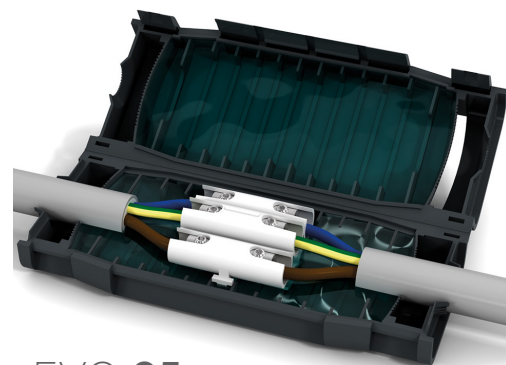

KABELOVÉ GELOVÉ SPOJKY

EVO IP68 - pro přímé spojení

eleman

Obj. číslo: **1005635**

Typ: **EVO 05**

EVO 05
Pro kabely
5x (4÷16mm²)

Kabelové gelové spojky EVO IP68 - pro přímé spojení

Obrázek	Obj. č.	Název	Typ svorky	Průřez vodičů	Rozměry	Průměr kabelu	Bal./ks
	1005635	Spojka gelová EVO 05	šroubová 5pólová	4÷16 mm²	183 x 70 x 42	14 - 22 mm	1

Ihned připraveno k použití

Ekologické

Bez data expirace

Rozebíratelné

Nezávadné a netoxické

**Žádná vzlínavost
žádná kondenzace**

Ochranný gel, který spojku vyplňuje, zajišťuje ochranu před vniknutím vody ke spoji. Speciální tělo a gel zabráňují vzlínání vlhkosti v kabelech a tvoření kondenzace uvnitř spojky.

NO CONDENSATION IP68