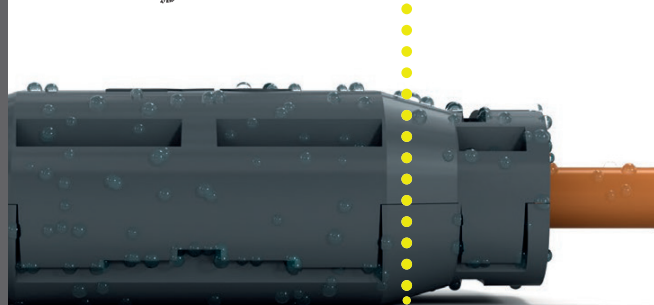

KABELOVÉ GELOVÉ SPOJKY

EVO IP68 - pro přímé spojení

eleman

Obj. číslo: **1005633**

Typ: **EVO 03**

EVO 03
Pro kabely
5x (1,5÷6mm²)

Kabelové gelové spojky EVO IP68 - pro přímé spojení

Obrázek	Obj. č.	Název	Typ svorky	Průřez vodičů	Rozměry	Průměr kabelu	Bal./ks
	1005633	Spojka gelová EVO 03	šroubová 5pólová	1,5+6 mm ²	145 x 56 x 35	13 - 17 mm	1

Ihned připraveno k použití

Ekologické

Bez data expirace

Rozebíratelné

Nezávadné a netoxické

**Žádná vzlínavost
žádná kondenzace**

Ochranný gel, který spojku vyplňuje, zajišťuje ochranu před vniknutím vody ke spoji. Speciální tělo a gel zabráňují vzlínání vlhkosti v kabelech a tvoření kondenzace uvnitř spojky.

NO CONDENSATION IP68

Inovovaný systém uzavírání spojky zabráňuje jejímu opětovnému otevření bez nutnosti zajištění stahovací páskou. Spojku lze otevřít pouze pomocí nástroje, např. šroubováku.

Nové patentované flexibilní stěny zajišťují dokonalé přilnutí a izolaci proti vnějším vlivům.

Technické parametry

- Jmen. napětí 0,6/1 kV
- Stupeň krytí IP68
- Svorka je vhodná pro Al i Cu vodiče
- Pro spojení přímé
- Zacvaknutím spojky gel vyteče podél kabelu a zaizoluje spoj
- Rozebíratelný spoj
- Gel je předvyplněn v těle spojky
- Ihned připraveno k použití (bez míchání)
- Bez data expirace
- Provozní teplota -20 až +90°C
- Splňuje požadavky norem
ČSN EN 60998-2-2 ed. 2
ČSN EN 60529
- Rozměry