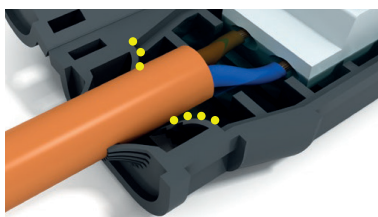

KABELOVÉ GELOVÉ SPOJKY

EVO IP68 - pro přímé spojení

eleman

Obj. číslo: **1005633**

Typ: **EVO 03**

EVO 03
Pro kabely
5x (1,5÷6mm²)

Kabelové gelové spojky EVO IP68 - pro přímé spojení

Obrázek	Obj. č.	Název	Typ svorky	Průřez vodičů	Rozměry	Průměr kabelu	Bal./ks
	1005633	Spojka gelová EVO 03	šroubová 5pólová	1,5+6 mm ²	145 x 56 x 35	13 - 17 mm	1

Ihned připraveno k použití

Ekologické

Bez data expirace

Rozebíratelné

Nezávadné a netoxické

**Žádná vzlínavost
žádná kondenzace**

Ochranný gel, který spojku vyplňuje, zajišťuje ochranu před vniknutím vody ke spoji. Speciální tělo a gel zabráňují vzlínání vlhkosti v kabelech a tvoření kondenzace uvnitř spojky.

NO CONDENSATION IP68

Inovovaný systém uzavírání spojky zabráňuje jejímu opětovnému otevření bez nutnosti zajištění stahovací páskou. Spojku lze otevřít pouze pomocí nástroje, např. šroubováku.

Nové patentované flexibilní stěny zajišťují dokonalé přilnutí a izolaci proti vnějším vlivům.

Technické parametry

- Jmen. napětí 0,6/1 kV
- Stupeň krytí IP68
- Svorka je vhodná pro Al i Cu vodiče
- Pro spojení přímé
- Zacvaknutím spojky gel vyteče podél kabelu a zaizoluje spoj
- Rozebíratelný spoj
- Gel je předvyplněn v těle spojky
- Ihned připraveno k použití (bez míchání)
- Bez data expirace
- Provozní teplota -20 až +90°C
- Splňuje požadavky norem
ČSN EN 60998-2-2 ed. 2
ČSN EN 60529
- Rozměry