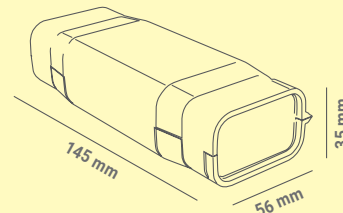

Inovovaný systém uzavírání spojky zabráňuje jejímu opětovnému otevření bez nutnosti zajištění stahovací páskou. Spojku lze otevřít pouze pomocí nástroje, např. šroubováku.