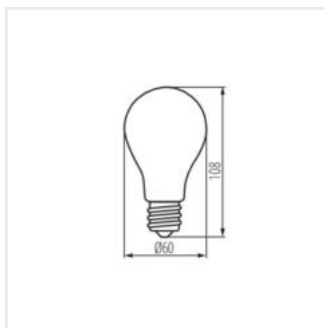

XLED EX A60 4W-WW