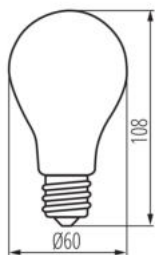

Světelný zdroj LED

5905339362445

VŠEOBECNÉ ÚDAJE:

Lampa je určena pro dekorativní osvětlení : nevztahuje se

Možnost spolupráce se stmívačem: ne

Šířka [mm]: 60

Výška [mm]: 108

Průměr [mm]: 60

Výška jednotkového balení [cm]: 12

Hmotnost kartonu [kg]: 6.39

Šířka kartonu [cm]: 35

Výška kartonu [cm]: 27

Délka kartonu [cm]: 68

Světelný zdroj LED

Objem kartonu [m³]: 0.06426

DALŠÍ INFORMACE: