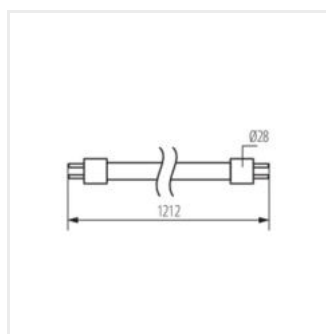

T8 LED GLASSv5 12W