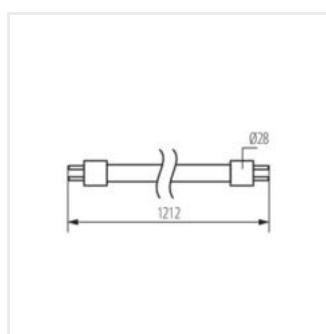

T8 LED GLASSv5 12W