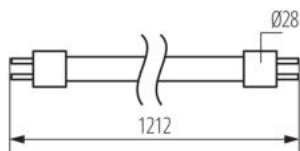

33217 T8 LED GLASSv5 12W-CW

Světelný zdroj LED

Koeficient zadržení světelného toku na konci jmenovité životnosti [%]: ≥ 70

Koeficient udržení světelného toku po uplynutí 6000h [%]: ≥ 80

Tvar světelného zdroje: liniowa