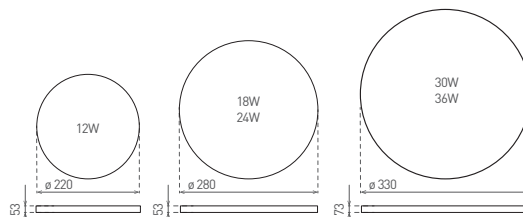

## LED SMART-R

- SVÍTIDLO LED SMD
- těleso svítidla: polykarbonát (PC)
- difuzor: polykarbonát (PC)
- voděodolné
- vysoká svítivost
- 85% snížení spotřeby elektrické energie

NEUTRAL  
WHITE

WARM  
WHITE

						$T_c$ CCT	$R_a$ CRI		
LED SMART-R White 12W WW	GXLS221	8592660113425	12	800	teplá bílá	3000K	≥80	0,40	1/10
LED SMART-R White 18W WW	GXLS225	8592660113463	18	1200	teplá bílá	3000K	≥80	0,62	1/10
LED SMART-R White 24W NW	GXLS216	8592660122502	24	1700	neutrální bílá	4000K	≥80	0,62	1/10
LED SMART-R White 24W WW	GXLS217	8592660122519	24	1700	teplá bílá	3000K	≥80	0,62	1/10
LED SMART-R White 30W NW	GXLS280	8592660130293	30	2700	neutrální bílá	4000K	≥80	0,95	1/10
LED SMART-R White 36W NW	GXLS281	8592660130309	36	3000	neutrální bílá	4000K	≥80	0,95	1/10

NEUTRAL  
WHITE

						$T_c$ CCT	$R_a$ CRI		
LED SMART-R White 18W HF NW	GXLS283	8592660130323	18	1550	neutrální bílá	4000K	≥80	0,68	1/10