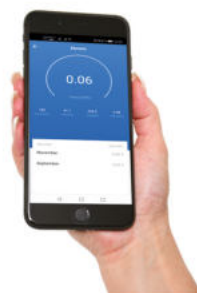

## ELEKTROMATERIÁL

SMART

XY003-WIFI

XY003-WIFI

Chytrá Wi-Fi zásuvka s měřením spotřeby  
Múdra Wi-Fi zásuvka s meraním spotřeby

měří okamžitou spotřebu energie  
meria okamžitú spotrebu energie