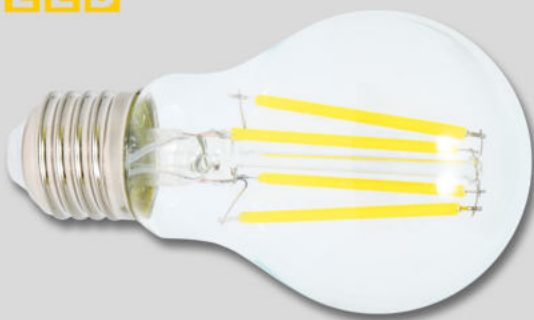

## SVETELNÉ ZDROJE

NOVINKA  
LED

RETRO A60

LED2,3W-RETRO/A60/E27

210 lm/W

NOVINKA  
LED

RETRO A60

LED4W-RETRO/A60/E27