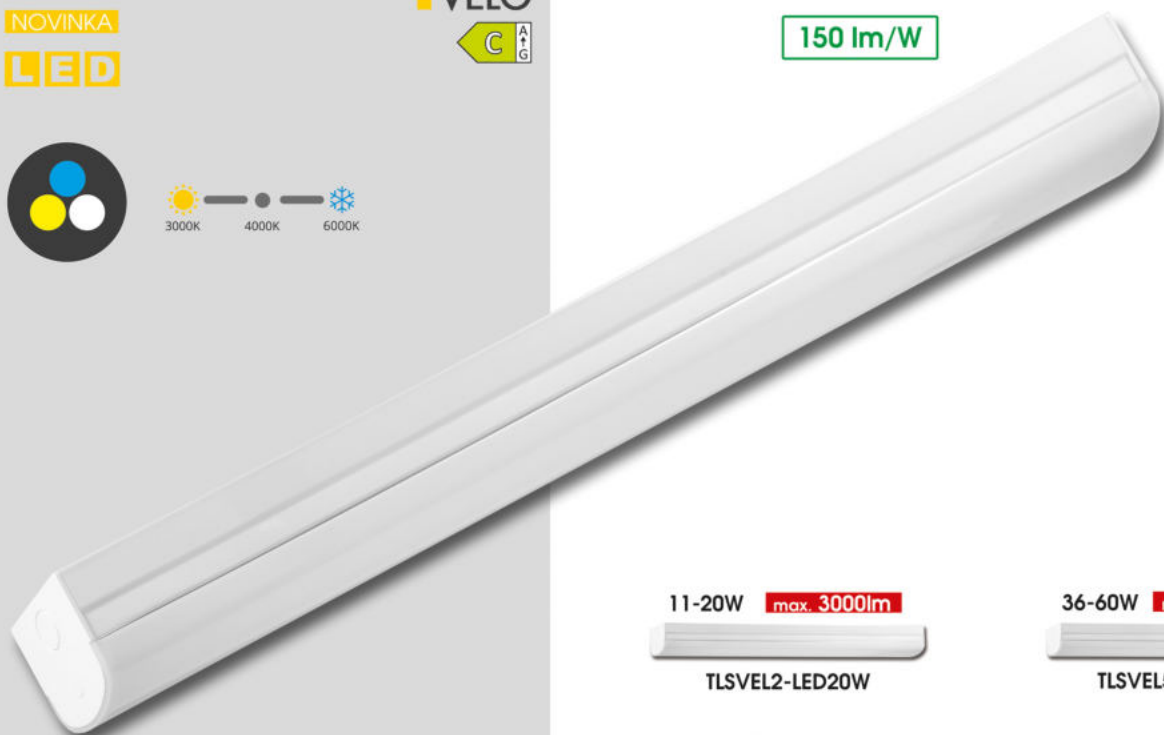

TECHNICKÁ SVÍTLIDLA

TECHNICKÉ SVIETIDLÁ

NOVINKA
LED

3000K 4000K 6000K

150 lm/W

TLSVEL2-LED20W

TLSVEL4-LED40W

TLSVEL5-LED60W

11-20W max. 3000lm

TLSVEL2-LED20W

36-60W max. 9000lm

TLSVEL5-LED60W

24-40W max. 6000lm

TLSVEL4-LED40W

TL390X-LED-EM

modul pro nouzové osvětlení

< 6,5 >

TLSVEL2-LED20W < 60,0 >
 TLSVEL4-LED40W < 120,0 >
 TLSVEL5-LED60W < 150,0 >

uvnitř svítidla lze nastavit výkon (W) a barvu světla (K)
 vo vnútri svietidla je možné nastaviť výkon (W) a farbu svetla (K)