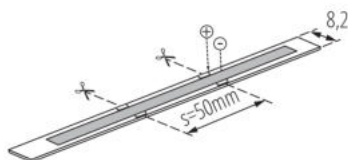

### LED pásek

LED pásek Kanlux LCOB je unikátní osvětlení. Má velmi vysokou světelnou účinnost a záruku 3 roky. Jeho jedinečnou vlastností je však svícení po celé délce - nejsou na něm světlejší ani tmavší místa, nejsou vidět žádné světelné body. Pásek Kanlux LCOB vyzařuje rovnoměrné světlo bez ohledu na hloubku profilu a průhlednost difuzoru. Pásek ve verzi 24V umožňuje použití delších dílů pásků s připojením jednoho napájení bez ztráty svícení.

#### VŠEOBECNÉ ÚDAJE:

**Místo použití:** uvnitř

**Minimální vzdálenost od osvětlovaného objektu:** 0,1m

**Délka [mm]:** 5000

**Šířka [mm]:** 8.2

**Výška [mm]:** 5000

**Hloubka [mm]:** 2

#### TECHNICKÉ ÚDAJE:

**Jmenovité napětí [V]:** 24 DC

**Jmenovitý výkon [W]:** 1m = 10

**Třída ochrany před úrazem elektrickým proudem:** III

**Typ diody:** LED COB

**Užitečný světelný tok světelného zdroje světla  $\Phi_{use}$  [lm]:**  
0,5m = 460

**Stupeň krytí IP:** 65

**Možnost dělení LED pásků na segmenty [cm]:** 5