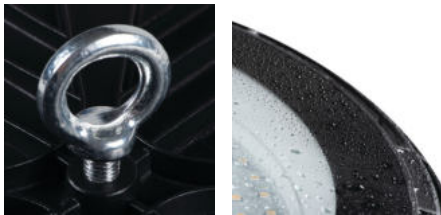

31407 HB UFO LED 200W-NW

Stropní svítidlo LED high bay

VŠEOBECNÉ ÚDAJE:

Barva: černá
Místo montáže: k usazení na strop
Místo použití: pro průmyslové účely
Minimální vzdálenost od osvětlovaného objektu: 1m
Možnost spolupráce se stmívačem: ne
Směr svícení svítidla: dolů
Výška [mm]: 41
Průměr [mm]: 330
Hloubka [mm]: 330
Integrovaný LED zdroj světla: ano

TECHNICKÉ ÚDAJE:

Jmenovité napětí [V]: 220-240 AC
Jmenovitá frekvence [Hz]: 50
Maximální výkon [W]: 200
Třída ochrany před úrazem elektrickým proudem: I
Typ diody: LED SMD
Světelný tok [lm]: 20000
Užitečný světelný tok světelného zdroje světla Φ_{use} [lm]: 17000
Užitečný světelný tok světelného zdroje světla Φ_{use} [lm]: w
 szerokim stożku (120°)
Barva světla: bílá
Náhradní teplota chromatičnosti [K]: 4000
Stálost barev v násobcích MacAdamovy elipsy: ≤ 6
Index podání barev: 80
Životnost [h]: 20000
Počet cyklů zap/vyp: ≥ 25000
Úhel svícení [°]: 110
Světelná účinnost [lm/W]: 100
Rozsah okolních teplot, kterým může být výrobek vystaven [°C]: -20÷40
Materiál korpusu: hliníková slitina
Materiál ochranného skla: tvrzené sklo
Typ přípojky: volné konce kabelů
Doba nahřívání lampy [s]: ≤ 1
Doba zapálení lampy [s]: $\leq 0,5$
Stupeň krytí IP: 65