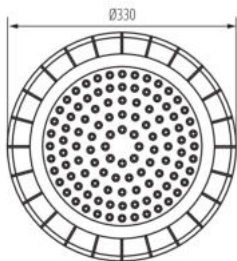

31407 HB UFO LED 200W-NW

Stropní svítidlo LED high bay

VŠEOBECNÉ ÚDAJE:

Barva: černá
Místo montáže: k usazení na strop
Místo použití: pro průmyslové účely
Minimální vzdálenost od osvětlovaného objektu: 1m
Možnost spolupráce se stmívačem: ne
Směr svícení svítidla: dolů
Výška [mm]: 41
Průměr [mm]: 330
Hloubka [mm]: 330
Integrovaný LED zdroj světla: ano

TECHNICKÉ ÚDAJE:

Jmenovité napětí [V]: 220-240 AC
Jmenovitá frekvence [Hz]: 50
Maximální výkon [W]: 200
Třída ochrany před úrazem elektrickým proudem: I
Typ diody: LED SMD
Světelný tok [lm]: 20000
Užitečný světelný tok světelného zdroje světla Φ_{use} [lm]: 17000
Užitečný světelný tok světelného zdroje světla Φ_{use} [lm]: w
 szerokim stożku (120°)
Barva světla: bílá
Náhradní teplota chromatičnosti [K]: 4000
Stálost barev v násobcích MacAdamovy elipsy: ≤ 6
Index podání barev: 80
Životnost [h]: 20000
Počet cyklů zap/vyp: ≥ 25000
Úhel svícení [°]: 110
Světelná účinnost [lm/W]: 100
Rozsah okolních teplot, kterým může být výrobek vystaven [°C]: -20÷40
Materiál korpusu: hliníková slitina
Materiál ochranného skla: tvrzené sklo
Typ přípojky: volné konce kabelů
Doba nahřívání lampy [s]: ≤ 1
Doba zapálení lampy [s]: $\leq 0,5$
Stupeň krytí IP: 65