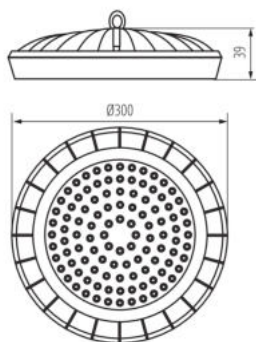

31406 HB UFO LED 150W-NW

Stropní svítidlo LED high bay

VŠEOBECNÉ ÚDAJE:

Barva: černá
Místo montáže: k usazení na strop
Místo použití: pro průmyslové účely
Minimální vzdálenost od osvětlovaného objektu: 1m
Možnost spolupráce se stmívačem: ne
Směr svícení svítidla: dolů
Výška [mm]: 39
Průměr [mm]: 300
Hloubka [mm]: 300
Integrovaný LED zdroj světla: ano

TECHNICKÉ ÚDAJE:

Jmenovité napětí [V]: 220-240 AC
Jmenovitá frekvence [Hz]: 50
Maximální výkon [W]: 150
Třída ochrany před úrazem elektrickým proudem: I
Typ diody: LED SMD
Světelný tok [lm]: 15000
Užitečný světelný tok světelného zdroje světla Φ_{use} [lm]: 12600
Užitečný světelný tok světelného zdroje světla Φ_{use} [lm]: w
 szerokim stożku (120°)
Barva světla: bílá
Náhradní teplota chromatičnosti [K]: 4000
Stálost barev v násobcích MacAdamovy elipsy: ≤ 6
Index podání barev: 80
Životnost [h]: 20000
Počet cyklů zap/vyp: ≥ 25000
Úhel svícení [°]: 110
Světelná účinnost [lm/W]: 100
Rozsah okolních teplot, kterým může být výrobek vystaven [°C]: -20÷40
Materiál korpusu: hliníková slitina
Materiál ochranného skla: tvrzené sklo
Typ přípojky: volné konce kabelů
Doba nahřívání lampy [s]: ≤ 1
Doba zapálení lampy [s]: $\leq 0,5$
Stupeň krytí IP: 65