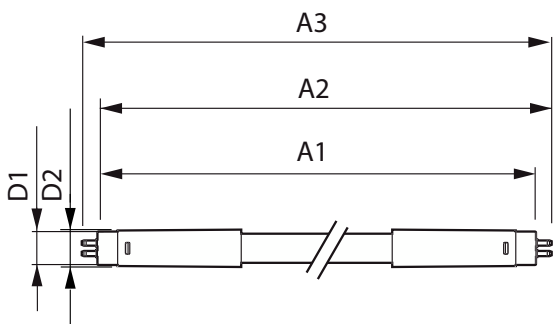

MASTER LEDtube InstantFit HF T5

Controls and dimming

Stmívatelné	Ano – zkontrolujte kompatibilitu předřadníku

Mechanical and housing

Povrchová úprava žárovky	Matná
Materiál žárovky	Sklo
Délka výrobku	900 mm
Tvar žárovky	Trubice, dvě patice

Approval and application

Třída energetické účinnosti	D
Výrobek šetřící energii	Ano
Certifikační značky	Shoda s požadavky RoHS TUV Značka CE Certifikát KEMA Keur
Spotřeba energie kWh/1000 h	19 kWh
Registrační číslo databáze EPREL	1407662

Značka CE	Ano
Shoda s požadavky EU RoHS	Ano

Product data

Full EOC	872016916317100
Objednací název produktu	MAS LEDtube HF 900mm HO 18.5W 865 T5
Objednací kód	16317100
Číslování SAP – počet v balení	1
Číslování SAP – balení v krabici	10
Číslo materiálu (12NC)	929003596702
Celý název výrobku	Master LEDtube HF 900mm HO 18.5W 865 T5
Pouzdro – EAN/UPC	8720169163188

Rozměrové výkresy

Product	D1	D2	A1	A2	A3
MAS LEDtube HF 900mm HO 18.5W 865 T5	15,5 mm	16/19 mm	849 mm	856 mm	863 mm