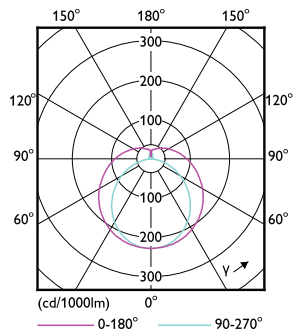

## Rozměrové výkresy

Product	D1	D2	A1	A2	A3
MAS LEDtube HF 900mm HO 18.5W 865 T5	15,5 mm	16/19 mm	849 mm	856 mm	863 mm

## Fotometrické údaje

Spectral Power Distribution Colour

Light Distribution Diagram