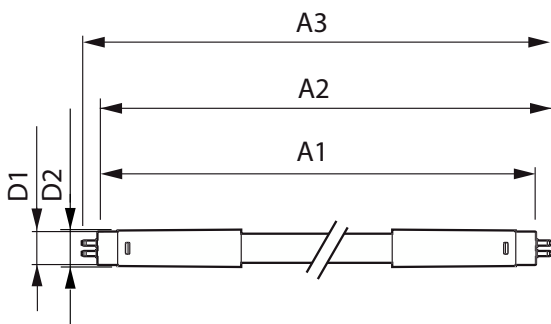

MASTER LEDtube InstantFit HF T5

Controls and dimming

Stmívatelné	Ano – zkontrolujte kompatibilitu předřadníku
-------------	--

Mechanical and housing

Povrchová úprava žárovky	Matná
Materiál žárovky	Sklo
Délka výrobku	900 mm
Tvar žárovky	Trubice, dvě patice

Rozměrové výkresy

Product	D1	D2	A1	A2	A3
MAS LEDtube HF 900mm HO 18.5W 840 T5	15,5 mm	16/19 mm	849 mm	856 mm	863 mm

Fotometrické údaje

Light Distribution Diagram

Spectral Power Distribution Colour

MASTER LEDtube InstantFit HF T5