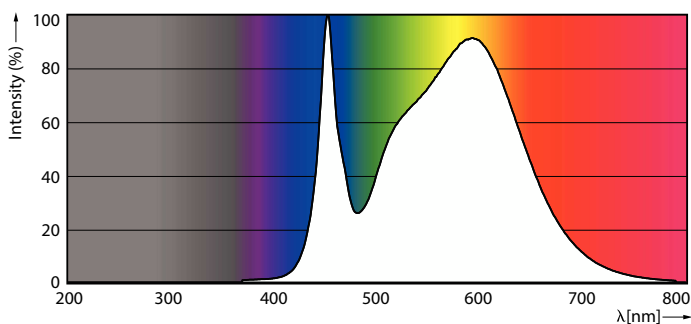

Rozměrové výkresy

Product	D1	D2	A1	A2	A3
MAS LEDtube HF 900mm HO 18.5W 840 T5	15,5 mm	16/19 mm	849 mm	856 mm	863 mm

Fotometrické údaje

Light Distribution Diagram

Spectral Power Distribution Colour

MASTER LEDtube InstantFit HF T5