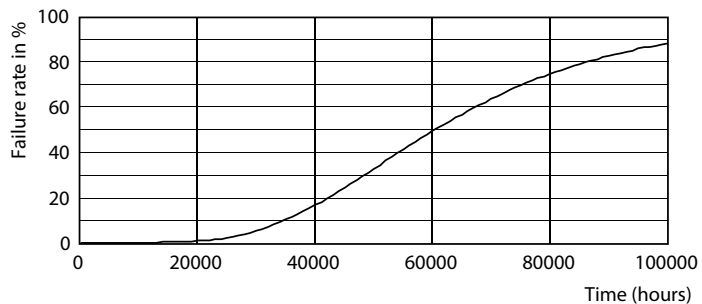

Fotometrické údaje

Životnost

Life Expectancy Diagram

Lumen Maintenance Diagram

Life Expectancy Diagram

Lumen Maintenance Diagram - MAS LEDtube HF 900mm HO 18.5W 840 T5

MASTER LEDtube InstantFit HF T5

Životnost