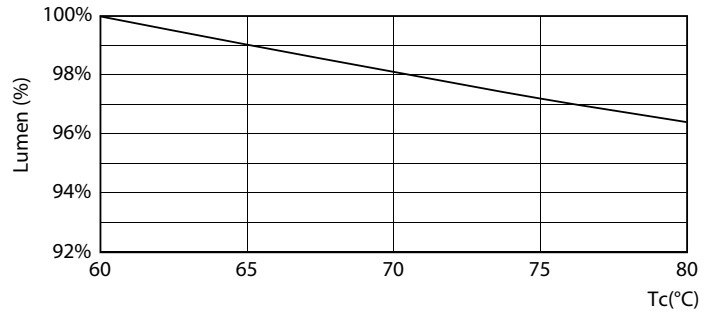

Lumen Maintenance Diagram

MASTER LEDtube InstantFit HF T5

Fotometrické údaje

Životnost