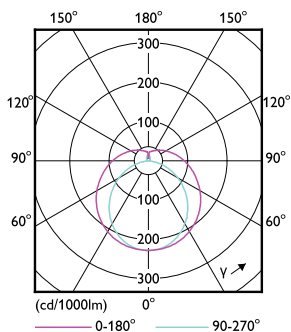

Rozměrové výkresy

Product	D1	D2	A1	A2	A3
MAS LEDtube HF 900mm HO 18.5W 840 T5	15,5 mm	16/19 mm	849 mm	856 mm	863 mm

Fotometrické údaje

Light Distribution Diagram

Spectral Power Distribution Colour

MASTER LEDtube InstantFit HF T5