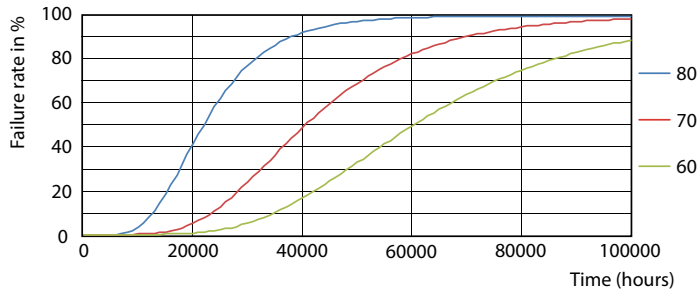

MASTER LEDtube InstantFit HF T5

Fotometrické údaje

Životnost