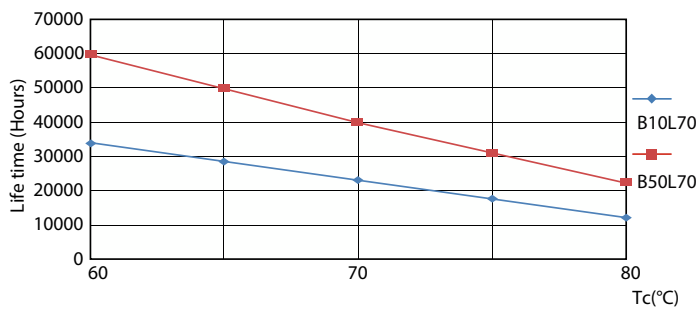

Life Expectancy Diagram

Life Expectancy Diagram