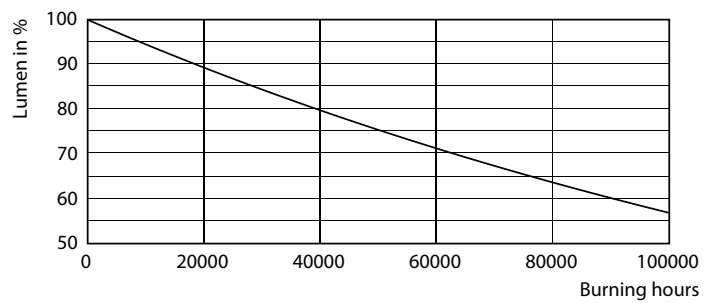

Fotometrické údaje

Životnost

Life Expectancy Diagram

Lumen Maintenance Diagram

Life Expectancy Diagram

Lumen Maintenance Diagram - MAS LEDtube HF 900mm HO 18.5W 840 T5

MASTER LEDtube InstantFit HF T5

Životnost