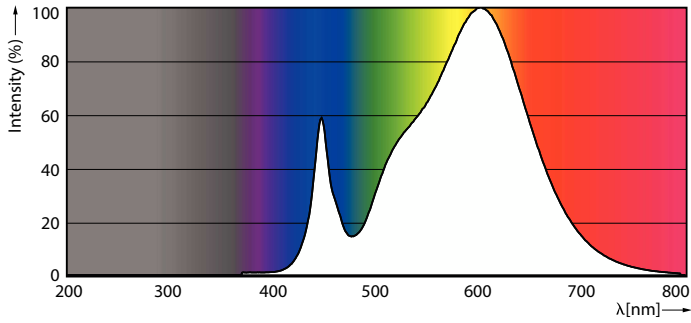

Údaje o produktu

General information		Světelný tok na konci jmenovité životnosti (jmen.)	
Patice krytky	G5 [G5]	70 %	
Nominální životnost	60 000 h	Operating and electrical	
Cyklus zapnutí	50 000	Frekvence sítě	30K to 100K Hz
Lighting Technology	LED	Vstupní frekvence	30 K až 100 K Hz
Referenční měření toku	Sphere	Spotřeba energie	18,5 W
Light technical		Doba spuštění (jmen.)	0,5 s
Kód barvy	830 [CCT of 3000K]	Doba zahřívání do 60 % světla	0,5 s
Vyzařovací úhel (jmen.)	200 stupňů	Účinnost (zlomek)	0.9
Světelný tok	2 600 lm	Napětí (jmen.)	60-100 V
Barevné konstrukce	Bílá (WH)	Temperature	
Jmenovitá náhradní teplota chromatičnosti	3000 K	Rozsah okolních teplot	-20 až 45 °C
Jmenovitá světelná účinnost	140 lm/W	Maximální teplota (jmen.)	60 °C
Konzistence barev	<6		
Index podání barev (CRI)	80		

Rozměrové výkresy

Product	D1	D2	A1	A2	A3
MAS LEDtube HF 900mm HO 18.5W 830 T5	15,5 mm	16/19 mm	849 mm	856 mm	863 mm

Fotometrické údaje

Light Distribution Diagram

MASTER LEDtube InstantFit HF T5

Fotometrické údaje