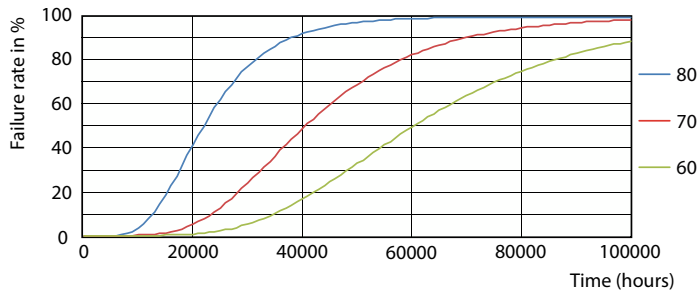

MASTER LEDtube InstantFit HF T5

Fotometrické údaje

Životnost

Lumen Maintenance Diagram - MAS LEDtube HF 900mm HO 18.5W 830 T5