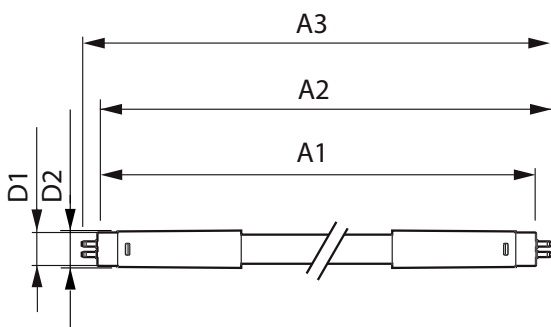

MASTER LEDtube InstantFit HF T5

Controls and dimming

Stmívatelné	Ano – zkontrolujte kompatibilitu předřadníku
-------------	--

Mechanical and housing

Povrchová úprava žárovky	Matná
Materiál žárovky	Sklo
Délka výrobku	900 mm
Tvar žárovky	Trubice, dvě patice

Značka CE	Ano
Shoda s požadavky EU RoHS	Ano

Product data

Full EOC	872016916313300
Objednávací název produktu	MAS LEDtube HF 900mm HO 18.5W 830 T5
Objednávací kód	16313300
Číslování SAP – počet v balení	1
Číslování SAP – balení v krabici	10
Číslo materiálu (12NC)	929003596502
Celý název výrobku	Master LEDtube HF 900mm HO 18.5W 830 T5
Pouzdro – EAN/UPC	8720169163140

Rozměrové výkresy

Product	D1	D2	A1	A2	A3
MAS LEDtube HF 900mm HO 18.5W 830 T5	15,5 mm	16/19 mm	849 mm	856 mm	863 mm

Fotometrické údaje

Light Distribution Diagram

MASTER LEDtube InstantFit HF T5

Fotometrické údaje