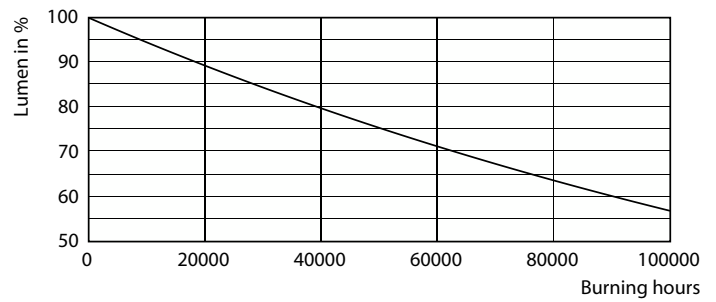

Údaje o produktu

General information		Světelný tok na konci jmenovité životnosti (jmen.)	
Patice krytky	G5 [G5]	70 %	
Nominální životnost	60 000 h	Operating and electrical	
Cyklus zapnutí	50 000	Frekvence sítě	30K to 100K Hz
Lighting Technology	LED	Vstupní frekvence	30 K až 100 K Hz
Referenční měření toku	Sphere	Spotřeba energie	18,5 W
Light technical		Doba spuštění (jmen.)	0,5 s
Kód barvy	830 [CCT of 3000K]	Doba zahřívání do 60 % světla	0,5 s
Vyzařovací úhel (jmen.)	200 stupňů	Účinnost (zlomek)	0.9
Světelný tok	2 600 lm	Napětí (jmen.)	60-100 V
Barevné konstrukce	Bílá (WH)	Temperature	
Jmenovitá náhradní teplota chromatičnosti	3000 K	Rozsah okolních teplot	-20 až 45 °C
Jmenovitá světelná účinnost	140 lm/W	Maximální teplota (jmen.)	60 °C
Konzistence barev	<6		
Index podání barev (CRI)	80		

Spectral Power Distribution Colour

Životnost

Life Expectancy Diagram

Lumen Maintenance Diagram

Life Expectancy Diagram

Lumen Maintenance Diagram - MAS LEDtube HF 900mm HO 18.5W 830 T5

MASTER LEDtube InstantFit HF T5