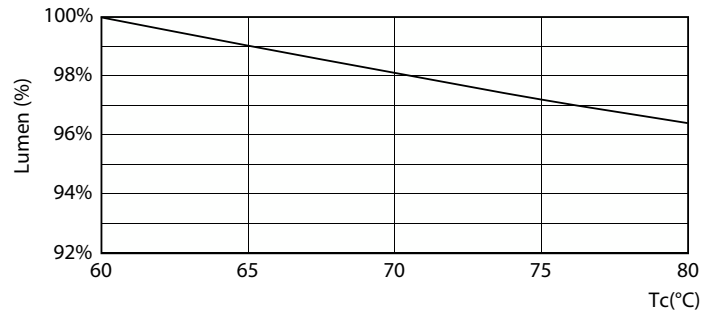

Lumen Maintenance Diagram