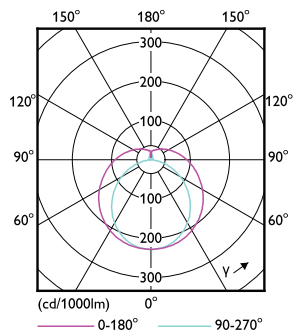

Rozměrové výkresy

Product	D1	D2	A1	A2	A3
MAS LEDtube HF 900mm HO 18.5W 830 T5	15,5 mm	16/19 mm	849 mm	856 mm	863 mm

Fotometrické údaje

Light Distribution Diagram

MASTER LEDtube InstantFit HF T5

Fotometrické údaje