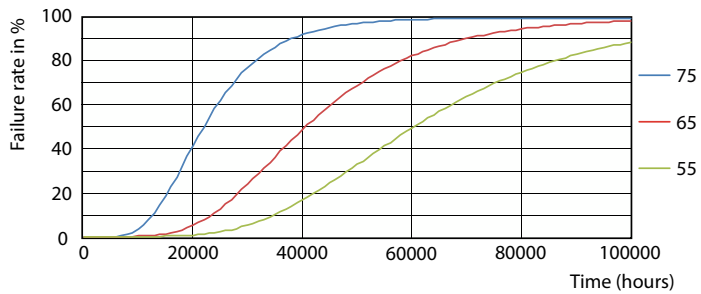

MASTER LEDtube InstantFit HF T5

Fotometrické údaje

Životnost