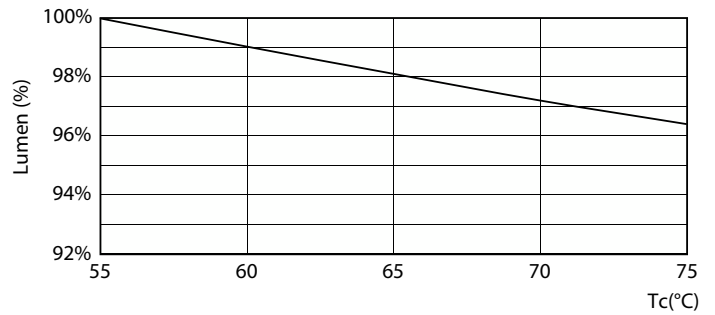

Lumen Maintenance Diagram

MASTER LEDtube InstantFit HF T5

Fotometrické údaje

Životnost