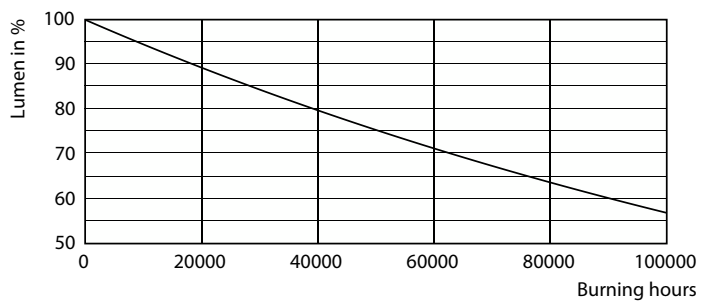

Life Expectancy Diagram

Lumen Maintenance Diagram - MAS LEDtube HF 900mm HE 11.5W 865 T5