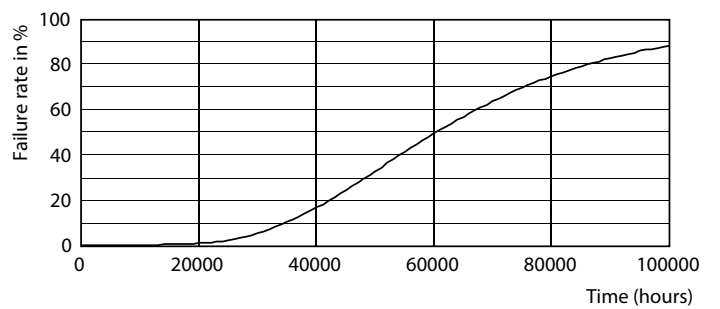

Fotometrické údaje

Životnost

Life Expectancy Diagram

Lumen Maintenance Diagram

Lumen Maintenance Diagram - MAS LEDtube HF 900mm HE 11.5W 865 T5

Life Expectancy Diagram - MAS LEDtube HF 900mm HE 11.5W 865 T5