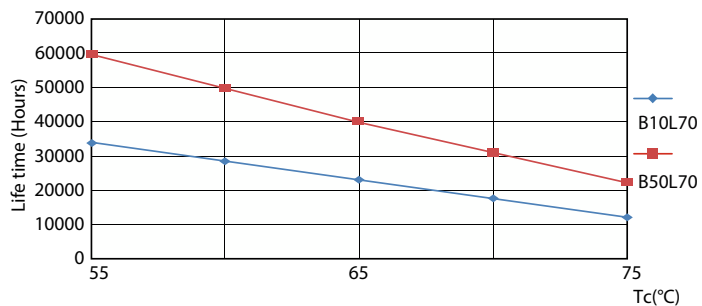

MASTER LEDtube InstantFit HF T5

Životnost

Life Expectancy Diagram