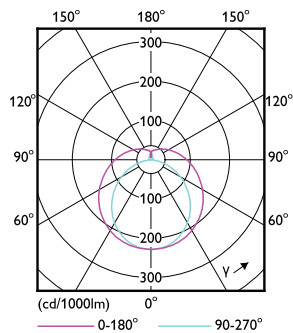

Rozměrové výkresy

Product	D1	D2	A1	A2	A3
MAS LEDtube HF 900mm HE 11.5W 865 T5	15,5 mm	16/19 mm	849 mm	856 mm	863 mm

Fotometrické údaje

Spectral Power Distribution Colour

Light Distribution Diagram

MASTER LEDtube InstantFit HF T5

Fotometrické údaje

Životnost

Life Expectancy Diagram

Lumen Maintenance Diagram

Lumen Maintenance Diagram - MAS LEDtube HF 900mm HE 11.5W 865 T5

Life Expectancy Diagram - MAS LEDtube HF 900mm HE 11.5W 865 T5