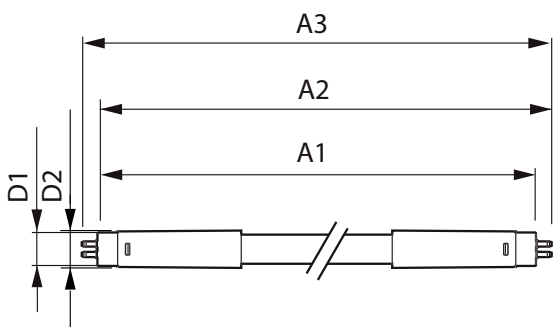

Mechanical and housing

Povrchová úprava žárovky	Matná
Materiál žárovky	Sklo
Délka výrobku	900 mm
Tvar žárovky	Trubice, dvě patice

Approval and application

Třída energetické účinnosti	D
Výrobek šetřící energii	Ano
Certifikační značky	Shoda s požadavky RoHS TUV Značka CE Certifikát KEMA Keur
Spotřeba energie kWh/1000 h	12 kWh

Rozměrové výkresy

Product	D1	D2	A1	A2	A3
MAS LEDtube HF 900mm HE 11.5W 865 T5	15,5 mm	16/19 mm	849 mm	856 mm	863 mm

Fotometrické údaje

Spectral Power Distribution Colour

Light Distribution Diagram

MASTER LEDtube InstantFit HF T5