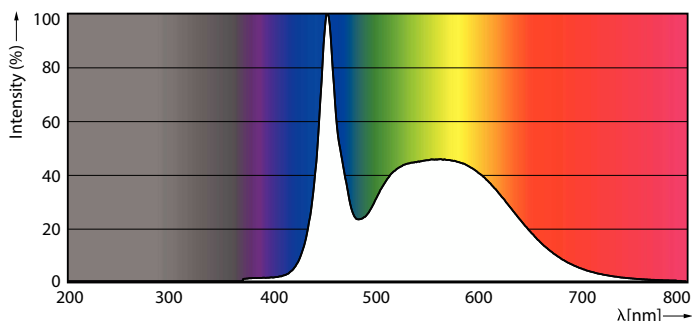

Fotometrické údaje

Spectral Power Distribution Colour