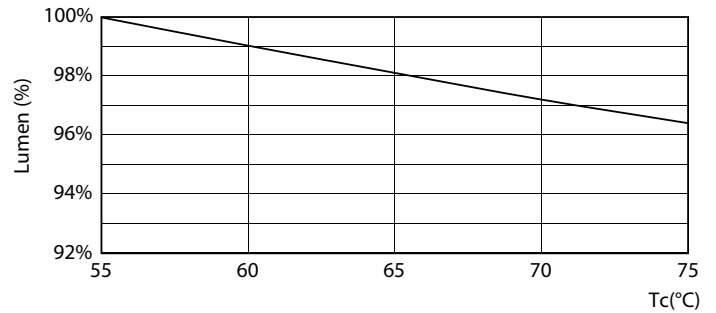

Lumen Maintenance Diagram