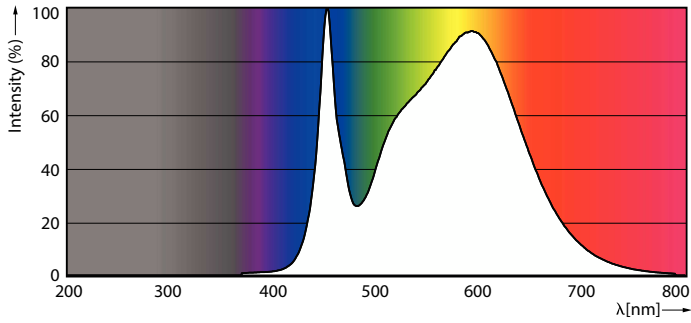

MASTER LEDtube InstantFit HF T5

Fotometrické údaje

Spectral Power Distribution Colour