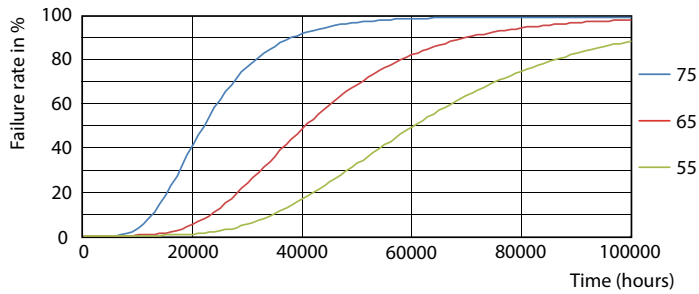

MASTER LEDtube InstantFit HF T5

Fotometrické údaje

Životnosť

Lumen Maintenance Diagram - MAS LEDtube HF 900mm HE 11.5W 840 T5