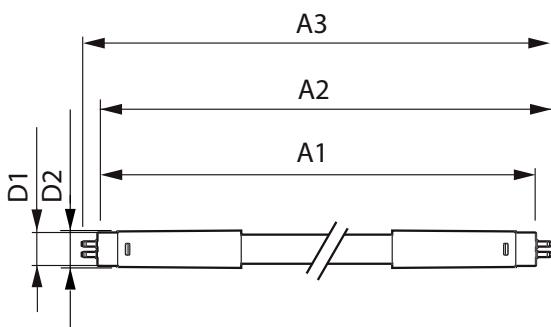

MASTER LEDtube InstantFit HF T5

Controls and dimming

Stmívatelné	Ano – zkontrolujte kompatibilitu předřadníku
-------------	--

Mechanical and housing

Povrchová úprava žárovky	Matná
Materiál žárovky	Sklo
Délka výrobku	900 mm
Tvar žárovky	Trubice, dvě patice

Značka CE	Ano
Shoda s požadavky EU RoHS	Ano

Product data

Full EOC	872016916321800
Objednací název produktu	MAS LEDtube HF 900mm HE 11.5W 840 T5
Objednací kód	16321800
Číslování SAP – počet v balení	1
Číslování SAP – balení v krabici	10
Číslo materiálu (12NC)	929003596902
Celý název výrobku	Master LEDtube HF 900mm HE 11.5W 840 T5
Pouzdro – EAN/UPC	8720169163225

Rozměrové výkresy

Product	D1	D2	A1	A2	A3
MAS LEDtube HF 900mm HE 11.5W 840 T5	15,5 mm	16/19 mm	849 mm	856 mm	863 mm

Fotometrické údaje

Light Distribution Diagram

MASTER LEDtube InstantFit HF T5

Fotometrické údaje