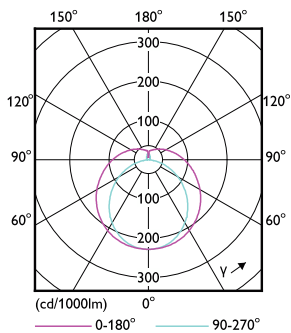

Rozměrové výkresy

Product	D1	D2	A1	A2	A3
MAS LEDtube HF 900mm HE 11.5W 840 T5	15,5 mm	16/19 mm	849 mm	856 mm	863 mm

Fotometrické údaje

Light Distribution Diagram

MASTER LEDtube InstantFit HF T5

Fotometrické údaje