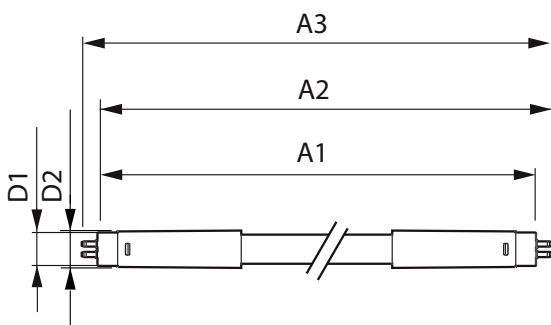

MASTER LEDtube InstantFit HF T5

Controls and dimming

Stmívatelné	Ano – zkontrolujte kompatibilitu předřadníku

Mechanical and housing

Povrchová úprava žárovky	Matná
Materiál žárovky	Sklo
Délka výrobku	900 mm
Tvar žárovky	Trubice, dvě patice

Approval and application

Výrobek šetřící energii	Ano
Certifikační značky	Shoda s požadavky RoHS TUV Značka CE Certifikát KEMA Keur
Spotřeba energie kWh/1000 h	12 kWh
Registrační číslo databáze EPREL	1 407 663

Značka CE	Ano
Shoda s požadavky EU RoHS	Ano

Product data

Full EOC	872016916319500
Objednávací název produktu	MAS LEDtube HF 900mm HE 11.5W 830 T5
Objednávací kód	16319500
Číslování SAP – počet v balení	1
Číslování SAP – balení v krabici	10
Číslo materiálu (12NC)	929003596802
Celý název výrobku	Master LEDtube HF 900mm HE 11.5W 830 T5
Pouzdro – EAN/UPC	8720169163201

Rozměrové výkresy

Product	D1	D2	A1	A2	A3
MAS LEDtube HF 900mm HE 11.5W 830 T5	15,5 mm	16/19 mm	849 mm	856 mm	863 mm