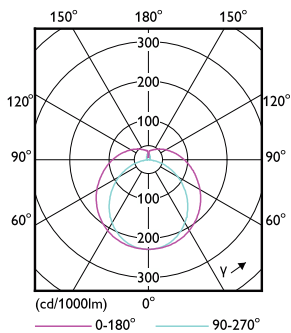

## Rozměrové výkresy

Product	D1	D2	A1	A2	A3
MAS LEDtube HF 900mm HE 11.5W 830 T5	15,5 mm	16/19 mm	849 mm	856 mm	863 mm

## Fotometrické údaje

Light Distribution Diagram

Spectral Power Distribution Colour