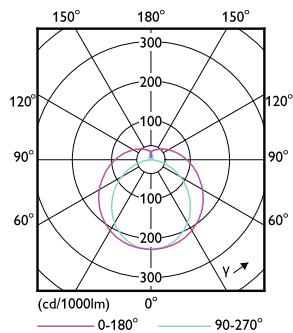

## Rozměrové výkresy

Product	D1	D2	A1	A2	A3
MAS LEDtube HF 600mm HO 10.5W 865 T5	15,5 mm	16/19 mm	549 mm	556 mm	563 mm

## Fotometrické údaje

Spectral Power Distribution Colour

Light Distribution Diagram