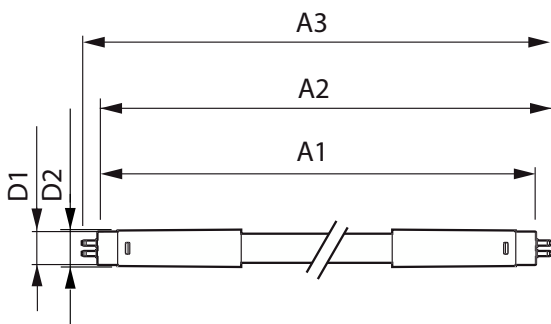

MASTER LEDtube InstantFit HF T5

Controls and dimming

Stmívatelné	Ano – zkontrolujte kompatibilitu předřadníku

Mechanical and housing

Povrchová úprava žárovky	Matná
Materiál žárovky	Sklo
Délka výrobku	600 mm
Tvar žárovky	Trubice, dvě patice

Approval and application

Třída energetické účinnosti	D
Výrobek šetřící energii	Ano
Certifikační značky	Shoda s požadavky RoHS TUV Značka CE Certifikát KEMA Keur
Spotřeba energie kWh/1000 h	11 kWh
Registrační číslo databáze EPREL	1407658

Značka CE	Ano
Shoda s požadavky EU RoHS	Ano

Product data

Full EOC	872016916309600
Objednací název produktu	MAS LEDtube HF 600mm HO 10.5W 840
	T5
Objednací kód	16309600
Číslování SAP – počet v balení	1
Číslování SAP – balení v krabici	10
Číslo materiálu (12NC)	929003596302
Celý název výrobku	Master LEDtube HF 600mm HO 10.5W 840
	T5
Pouzdro – EAN/UPC	8720169163102

Rozměrové výkresy

Product	D1	D2	A1	A2	A3
MAS LEDtube HF 600mm HO 10.5W 840 T5	15,5 mm	16/19 mm	549 mm	556 mm	563 mm