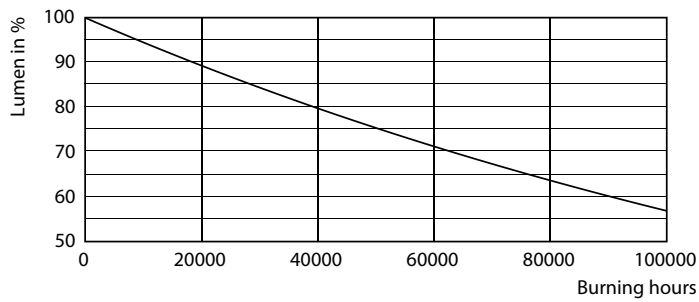

Life Expectancy Diagram

Lumen Maintenance Diagram - MAS LEDtube HF 600mm HO 10.5W 840 T5