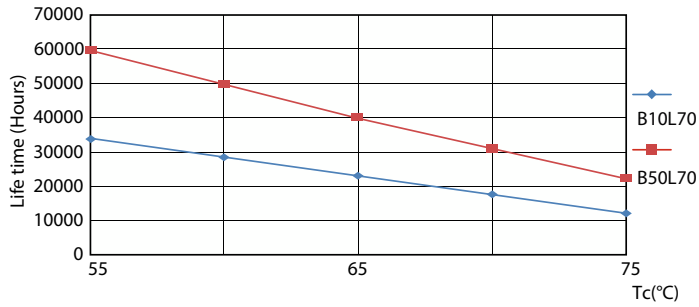

MASTER LEDtube InstantFit HF T5

Životnost

Life Expectancy Diagram