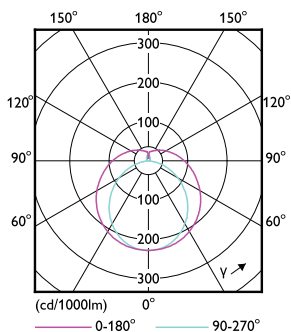

Fotometrické údaje

Light Distribution Diagram