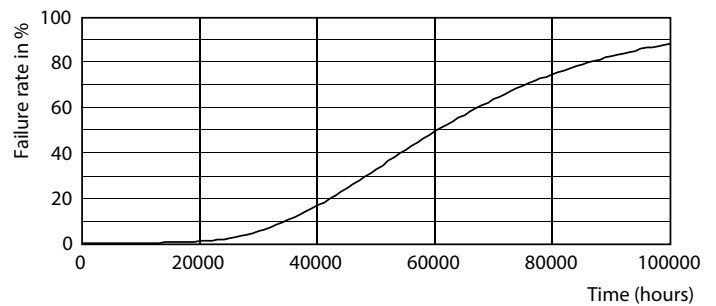

## Fotometrické údaje

Spectral Power Distribution Colour

## Životnosť

Life Expectancy Diagram

Lumen Maintenance Diagram

Lumen Maintenance Diagram - MAS LEDtube HF 600mm HO 10.5W 840 T5

Life Expectancy Diagram - MAS LEDtube HF 600mm HO 10.5W 840 T5