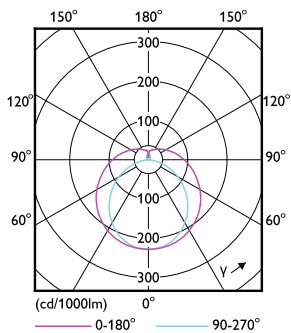

## Rozměrové výkresy

Product	D1	D2	A1	A2	A3
MAS LEDtube HF 600mm HO 10.5W 830 T5	15,5 mm	16/19 mm	549 mm	556 mm	563 mm

## Fotometrické údaje

Light Distribution Diagram

Spectral Power Distribution Colour