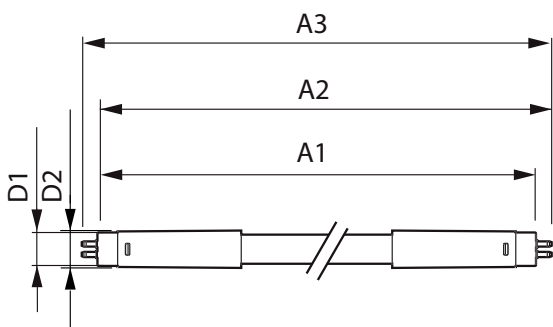

MASTER LEDtube InstantFit HF T5

Controls and dimming

Stmívatelné	Ano – zkontrolujte kompatibilitu předřadníku

Mechanical and housing

Povrchová úprava žárovky	Matná
Materiál žárovky	Sklo
Délka výrobku	600 mm
Tvar žárovky	Trubice, dvě patice

Approval and application

Výrobek šetřící energii	Ano
Certifikační značky	Shoda s požadavky RoHS TUV Značka CE Certifikát KEMA Keur
Spotřeba energie kWh/1000 h	11 kWh
Registrační číslo databáze EPREL	1 407 666

Značka CE	Ano
Shoda s požadavky EU RoHS	Ano

Product data

Full EOC	872016916307200
Objednací název produktu	MAS LEDtube HF 600mm HO 10.5W 830 T5
Objednací kód	16307200
Číslování SAP – počet v balení	1
Číslování SAP – balení v krabici	10
Číslo materiálu (12NC)	929003596202
Celý název výrobku	Master LEDtube HF 600mm HO 10.5W 830 T5
Pouzdro – EAN/UPC	8720169163089

Rozměrové výkresy

Product	D1	D2	A1	A2	A3
MAS LEDtube HF 600mm HO 10.5W 830 T5	15,5 mm	16/19 mm	549 mm	556 mm	563 mm