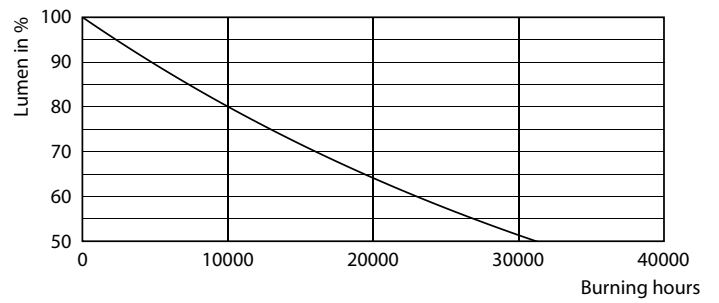

Lumen Maintenance Diagram - CorePro LEDcapsuleLV 4.2-40W GY6.35 827D