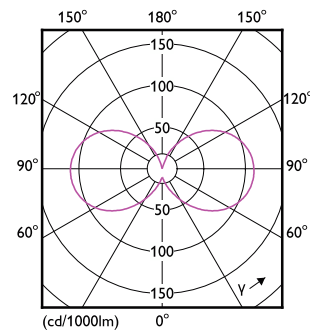

Rozměrové výkresy

Product	D	C
CorePro LEDcapsuleLV 4.2-40W GY6.35 827D	18 mm	50 mm

Fotometrické údaje

Light Distribution Diagram

CorePro LEDcapsule LV

Fotometrické údaje

Spectral Power Distribution Colour

Životnost