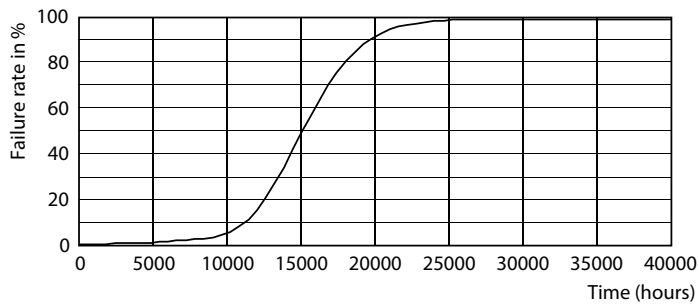

Rozměrové výkresy

Product	D	C
CorePro LEDcapsuleLV 4.2-40W GY6.35 827D	18 mm	50 mm

Fotometrické údaje

Light Distribution Diagram

CorePro LEDcapsule LV

Fotometrické údaje

Spectral Power Distribution Colour

Životnost