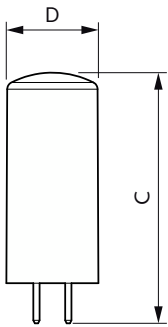

Rozměrové výkresy

Product	D	C
CorePro LEDcapsuleLV 4.2-40W GY6.35 827D	18 mm	50 mm

Fotometrické údaje

Light Distribution Diagram

CorePro LEDcapsule LV

Fotometrické údaje

Spectral Power Distribution Colour

Životnost