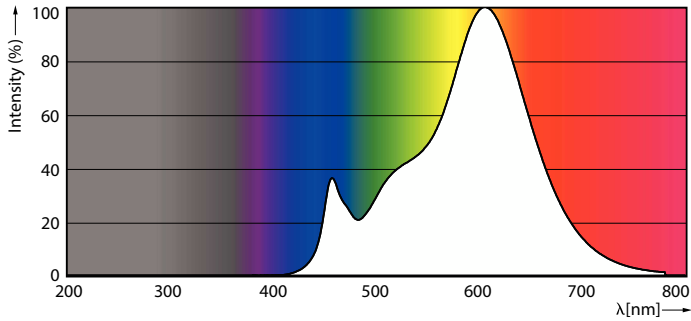

Rozměrové výkresy

Product	D	C
CorePro LEDcapsuleLV 4.2-40W GY6.35 827D	18 mm	50 mm

Fotometrické údaje

Light Distribution Diagram

CorePro LEDcapsule LV

Fotometrické údaje

Spectral Power Distribution Colour

Životnost