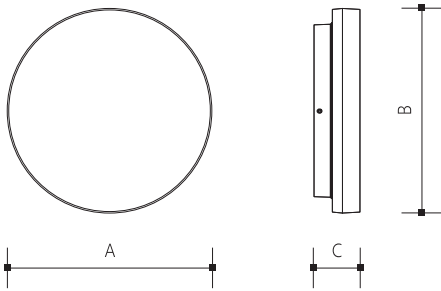

Instalace | Inštalácia | Installation | Installierung

Model		W	lm	mA	⊘	kg
PN31400008	■	14,5 17,5 23,5	1450 1750 2350	110	Ø283x52	905g
PN31400010	□	14,5 17,5 23,5	1450 1750 2350	110	Ø283x52	905g