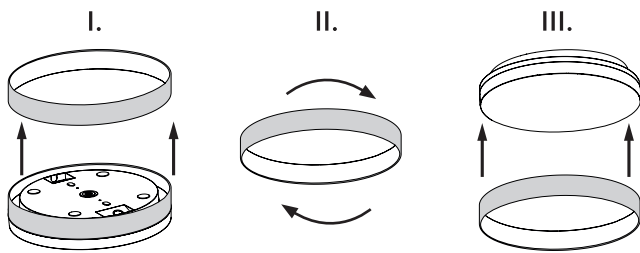

Instalace | Inštalácia | Installation | Installierung

Model		W	lm	mA	⊘	kg
PN31400008	■	14,5 17,5 23,5	1450 1750 2350	110	Ø283x52	905g
PN31400010	□	14,5 17,5 23,5	1450 1750 2350	110	Ø283x52	905g