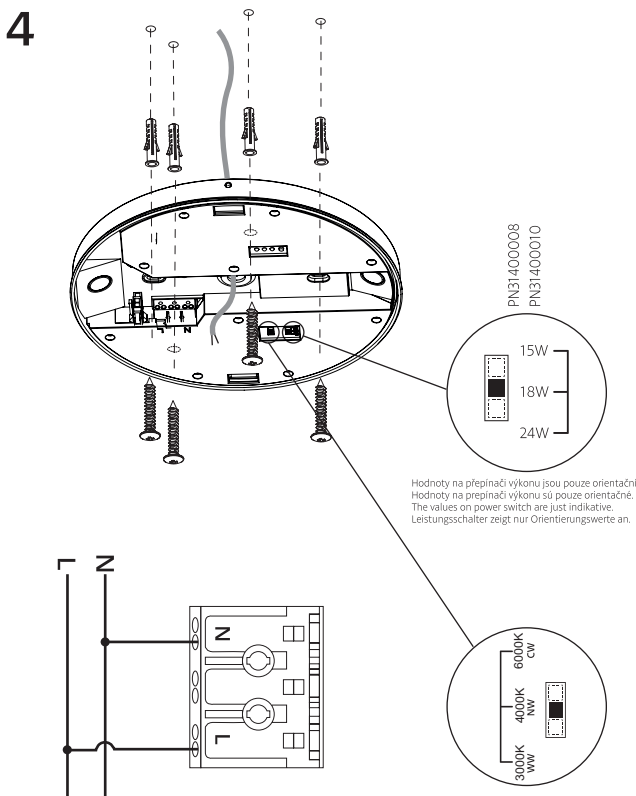

Instalace | Inštalácia | Installation | Installierung

Model		W	lm	mA	⊘	kg
PN31400008	■	14,5 17,5 23,5	1450 1750 2350	110	Ø283x52	905g
PN31400010	□	14,5 17,5 23,5	1450 1750 2350	110	Ø283x52	905g