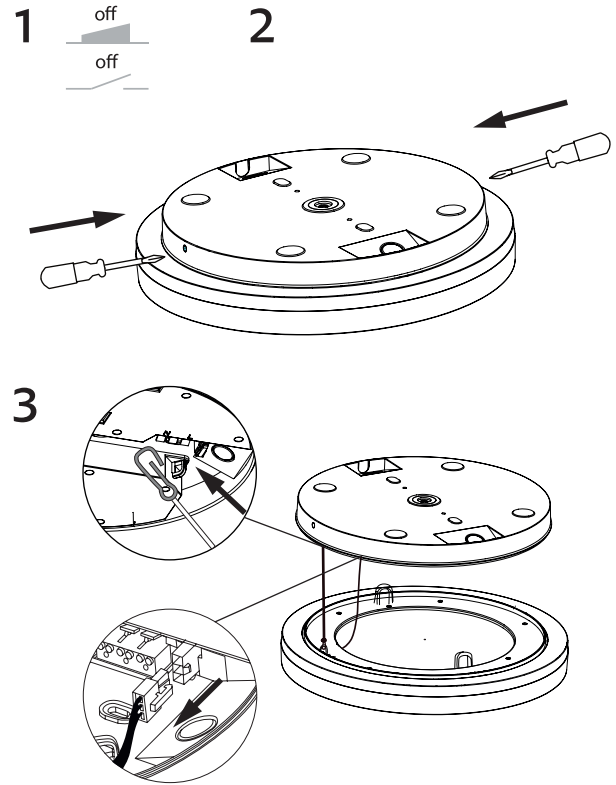

Instalace | Inštalácia | Installation | Installierung

Model		W	lm	mA	⊘	kg
PN31400008	■	14,5 17,5 23,5	1450 1750 2350	110	Ø283x52	905g
PN31400010	□	14,5 17,5 23,5	1450 1750 2350	110	Ø283x52	905g