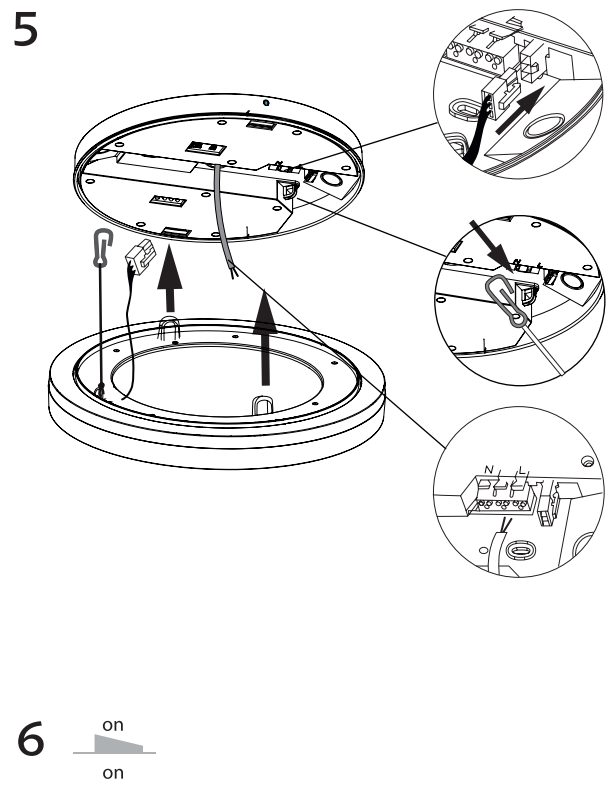

Instalace | Inštalácia | Installation | Installierung

Model		W	lm	mA	⊘	kg
PN31400008	■	14,5 17,5 23,5	1450 1750 2350	110	Ø283x52	905g
PN31400010	□	14,5 17,5 23,5	1450 1750 2350	110	Ø283x52	905g