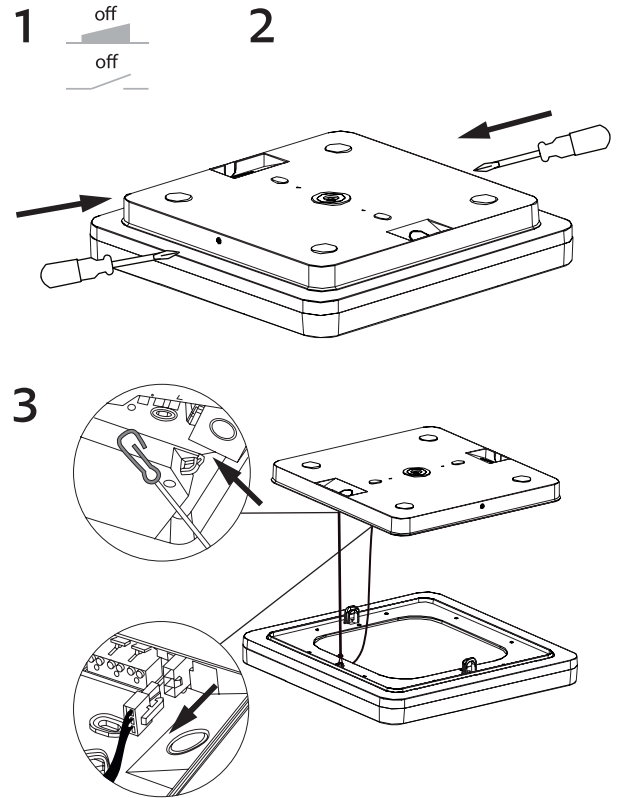

Instalace | Inštalácia | Installation | Installierung

Model		W	lm	mA	±1 x %	kg
PN31400007	■	14,5 17,5 23,5	1450 1750 2350	110	283x283x52	1230g
PN31400009	□	14,5 17,5 23,5	1450 1750 2350	110	283x283x52	1230g