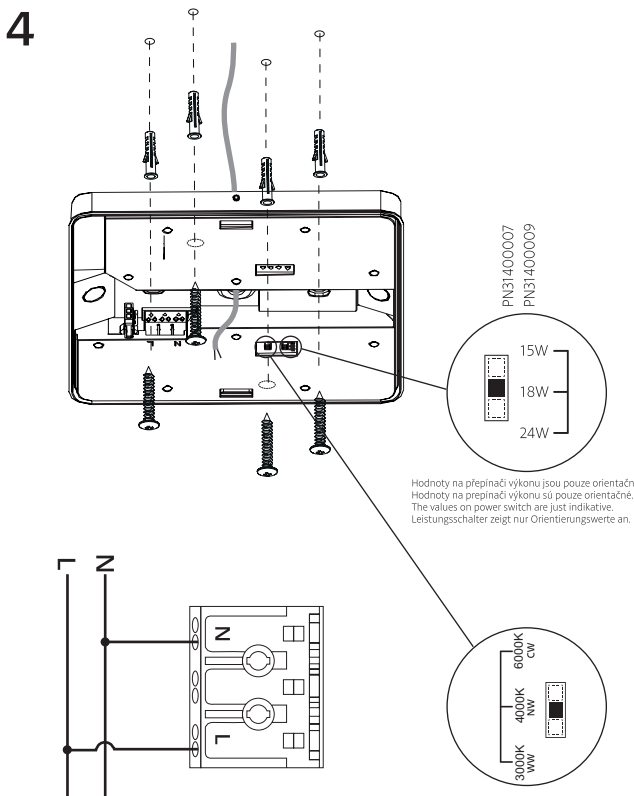

Instalace | Inštalácia | Installation | Installierung

Model		W	lm	mA	±1 x %	kg
PN31400007	■	14,5 17,5 23,5	1450 1750 2350	110	283x283x52	1230g
PN31400009	□	14,5 17,5 23,5	1450 1750 2350	110	283x283x52	1230g