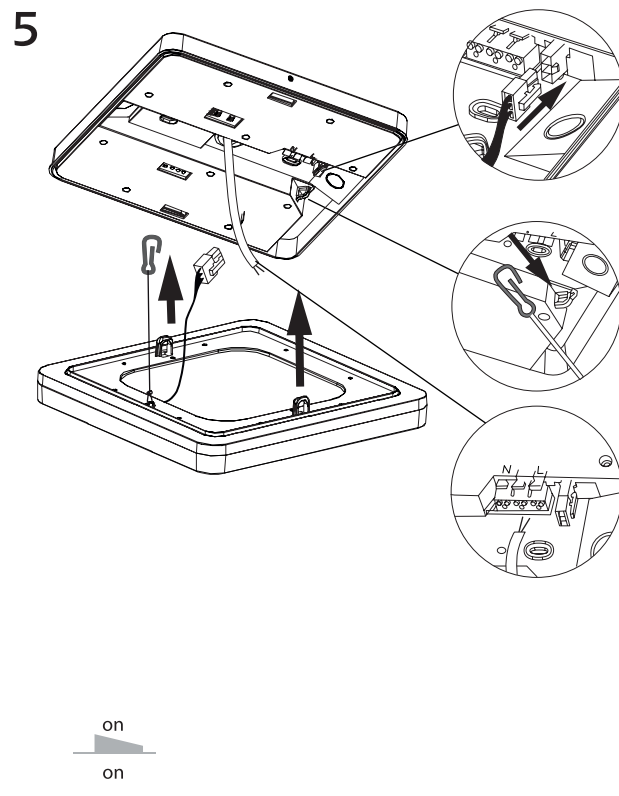

Instalace | Inštalácia | Installation | Installierung

Model		W	lm	mA	±1 x %	kg
PN31400007	■	14,5 17,5 23,5	1450 1750 2350	110	283x283x52	1230g
PN31400009	□	14,5 17,5 23,5	1450 1750 2350	110	283x283x52	1230g