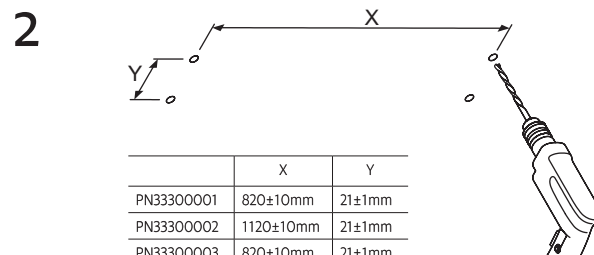

Instalace | Inštalácia | Installation | Installierung

Model	mA	W	lm	K				
LM33300001	165	36	5400	4000	80x70x1200	770-870	1,4kg	5x2,5mm²
LM33300002	230	50	7500	4000	80x70x1500	1070-1170	1,74kg	5x2,5mm²
LM33300003	165	36	5400	4000	80x70x1200	770-870	1,43kg	5x2,5mm²
LM33300004	230	50	7500	4000	80x70x1500	1070-1170	1,77kg	5x2,5mm²

Technical data can be changed without previous notice.
Technische Daten können sich ohne vorheriges Hinweits verändern.

All right reserved.
Alle Rechte vorbehalten.