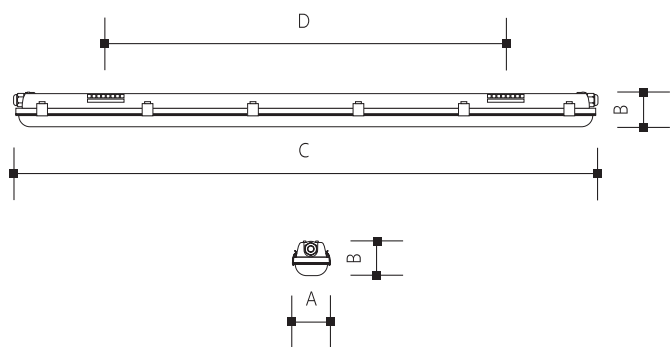

Instalace | Inštalácia | Installation | Installierung

Model	mA	W	lm	K				
LM33300001	165	36	5400	4000	80x70x1200	770-870	1,4kg	5x2,5mm²
LM33300002	230	50	7500	4000	80x70x1500	1070-1170	1,74kg	5x2,5mm²
LM33300003	165	36	5400	4000	80x70x1200	770-870	1,43kg	5x2,5mm²
LM33300004	230	50	7500	4000	80x70x1500	1070-1170	1,77kg	5x2,5mm²

Technical data can be changed without previous notice.
Technische Daten können sich ohne vorheriges Hinweits verändern.

All right reserved.
Alle Rechte vorbehalten.