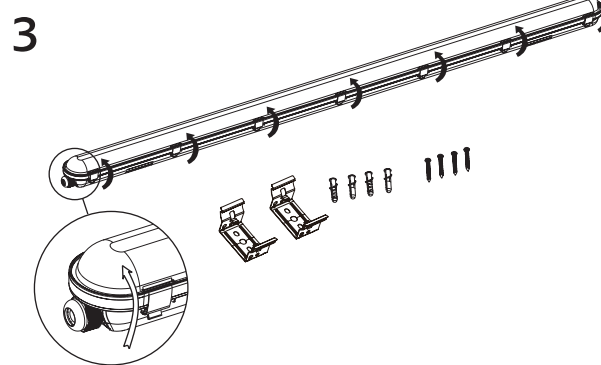

Instalace | Inštalácia | Installation | Installierung

Model	mA	W	lm	K				
LM33300001	165	36	5400	4000	80x70x1200	770-870	1,4kg	5x2,5mm²
LM33300002	230	50	7500	4000	80x70x1500	1070-1170	1,74kg	5x2,5mm²
LM33300003	165	36	5400	4000	80x70x1200	770-870	1,43kg	5x2,5mm²
LM33300004	230	50	7500	4000	80x70x1500	1070-1170	1,77kg	5x2,5mm²

Technical data can be changed without previous notice.
Technische Daten können sich ohne vorheriges Hinweits verändern.

All right reserved.
Alle Rechte vorbehalten.