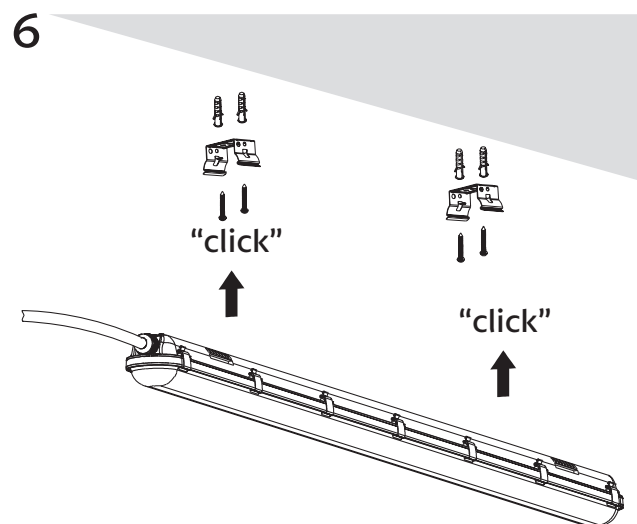

Instalace | Inštalácia | Installation | Installierung

Model	mA	W	lm	K				
LM33300001	165	36	5400	4000	80x70x1200	770-870	1,4kg	5x2,5mm²
LM33300002	230	50	7500	4000	80x70x1500	1070-1170	1,74kg	5x2,5mm²
LM33300003	165	36	5400	4000	80x70x1200	770-870	1,43kg	5x2,5mm²
LM33300004	230	50	7500	4000	80x70x1500	1070-1170	1,77kg	5x2,5mm²

Technical data can be changed without previous notice.
Technische Daten können sich ohne vorheriges Hinweits verändern.

All right reserved.
Alle Rechte vorbehalten.