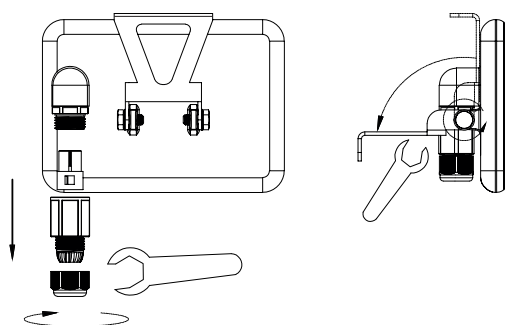

Instalace | Inštalácia | Installation | Installierung

	Model	W	lm	K		X	
□	PN34300017	10	1000	4000	112x80x40	34	240g
□	PN34300018	20	2000	4000	140x100x40	34	330g
□	PN34300019	30	3000	4000	175x125x40	36	490g
□	PN34300020	50	5000	4000	210x145x40	44	670g
■	PN34300021	10	1000	4000	112x80x40	34	240g
■	PN34300022	20	2000	4000	140x100x40	34	330g
■	PN34300023	30	3000	4000	175x125x40	36	490g
■	PN34300024	50	5000	4000	210x145x40	44	670g

1

2

2 ks | pcs
není súčasťou balenia
nie je súčasťou upozornění.
not included
nicht enthalten

3

4

5

6

7