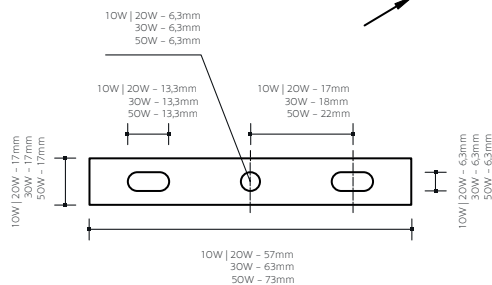

1

2

2 ks | pcs
není súčasťou balenia
nie je súčasťou upozornění.
not included
nicht enthalten