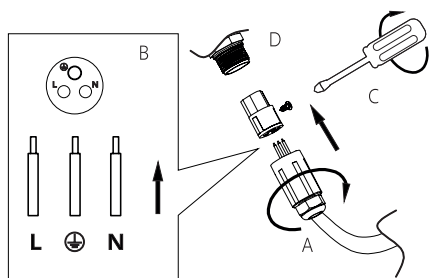

Instalace | Inštalácia | Installation | Installierung

	Model	W	lm	K		X	
□	PN34300017	10	1000	4000	112x80x40	34	240g
□	PN34300018	20	2000	4000	140x100x40	34	330g
□	PN34300019	30	3000	4000	175x125x40	36	490g
□	PN34300020	50	5000	4000	210x145x40	44	670g
■	PN34300021	10	1000	4000	112x80x40	34	240g
■	PN34300022	20	2000	4000	140x100x40	34	330g
■	PN34300023	30	3000	4000	175x125x40	36	490g
■	PN34300024	50	5000	4000	210x145x40	44	670g

1

2

2 ks | pcs
není súčasťou balenia
nie je súčasťou upozornění.
not included
nicht enthalten

3

4

5

6

7