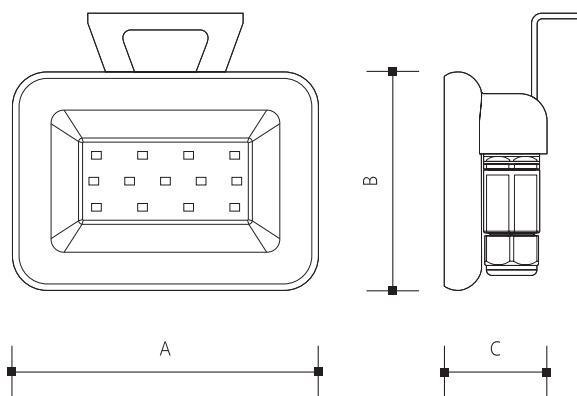

Instalace | Inštalácia | Installation | Installierung

	Model	W	lm	K		X	
□	PN34300017	10	1000	4000	112x80x40	34	240g
□	PN34300018	20	2000	4000	140x100x40	34	330g
□	PN34300019	30	3000	4000	175x125x40	36	490g
□	PN34300020	50	5000	4000	210x145x40	44	670g
■	PN34300021	10	1000	4000	112x80x40	34	240g
■	PN34300022	20	2000	4000	140x100x40	34	330g
■	PN34300023	30	3000	4000	175x125x40	36	490g
■	PN34300024	50	5000	4000	210x145x40	44	670g