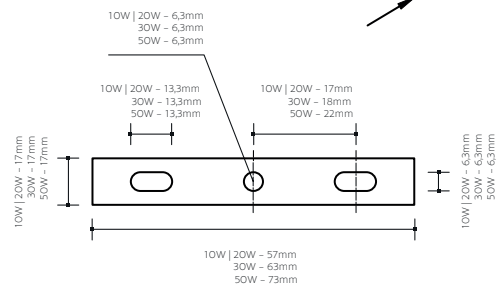

1

2

2 ks | pcs
není súčasťou balenia
nie je súčasťou balenia
not included
nicht enthalten