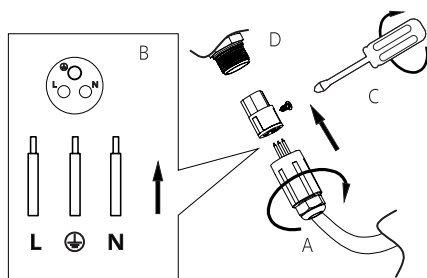

Instalace | Inštalácia | Installation | Installierung

	Model	W	lm	K		X	
□	PN34300017	10	1000	4000	112x80x40	34	240g
□	PN34300018	20	2000	4000	140x100x40	34	330g
□	PN34300019	30	3000	4000	175x125x40	36	490g
□	PN34300020	50	5000	4000	210x145x40	44	670g
■	PN34300021	10	1000	4000	112x80x40	34	240g
■	PN34300022	20	2000	4000	140x100x40	34	330g
■	PN34300023	30	3000	4000	175x125x40	36	490g
■	PN34300024	50	5000	4000	210x145x40	44	670g

1

2

2 ks | pcs
není súčasťou balenia
nie je súčasťou balenia
not included
nicht enthalten

3

4

5

6

7

All rights reserved.
Alle Rechte vorbehalten.