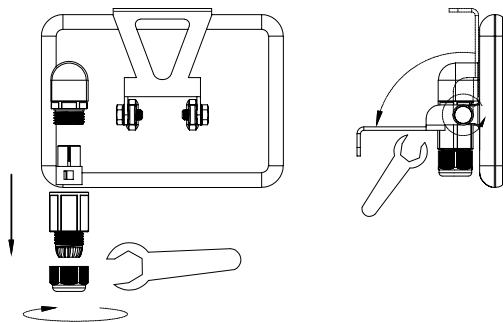

Instalace | Inštalácia | Installation | Installierung

	Model	W	lm	K		X	
□	PN34300017	10	1000	4000	112x80x40	34	240g
□	PN34300018	20	2000	4000	140x100x40	34	330g
□	PN34300019	30	3000	4000	175x125x40	36	490g
□	PN34300020	50	5000	4000	210x145x40	44	670g
■	PN34300021	10	1000	4000	112x80x40	34	240g
■	PN34300022	20	2000	4000	140x100x40	34	330g
■	PN34300023	30	3000	4000	175x125x40	36	490g
■	PN34300024	50	5000	4000	210x145x40	44	670g

1

2

2 ks | pcs
není súčasťou balenia
nie je súčasťou balenia
not included
nicht enthalten

3

4

5

6

7

All rights reserved.
Alle Rechte vorbehalten.