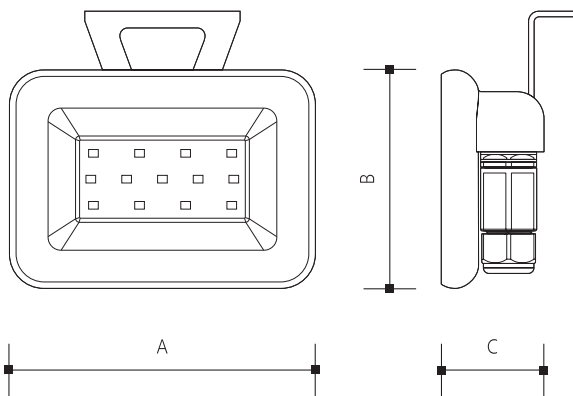

Instalace | Inštalácia | Installation | Installierung

	Model	W	lm	K		X	
□	PN34300017	10	1000	4000	112x80x40	34	240g
□	PN34300018	20	2000	4000	140x100x40	34	330g
□	PN34300019	30	3000	4000	175x125x40	36	490g
□	PN34300020	50	5000	4000	210x145x40	44	670g
■	PN34300021	10	1000	4000	112x80x40	34	240g
■	PN34300022	20	2000	4000	140x100x40	34	330g
■	PN34300023	30	3000	4000	175x125x40	36	490g
■	PN34300024	50	5000	4000	210x145x40	44	670g