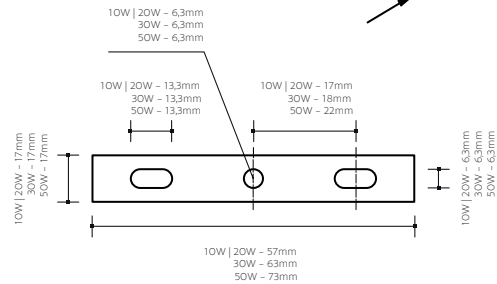

1

2

2 ks | pcs
není súčasťou balenia
nie je súčasťou balenia
not included
nicht enthalten