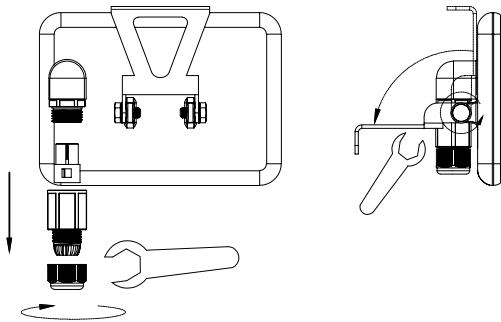

Instalace | Inštalácia | Installation | Installierung

	Model	W	lm	K		X	
□	PN34300017	10	1000	4000	112x80x40	34	240g
□	PN34300018	20	2000	4000	140x100x40	34	330g
□	PN34300019	30	3000	4000	175x125x40	36	490g
□	PN34300020	50	5000	4000	210x145x40	44	670g
■	PN34300021	10	1000	4000	112x80x40	34	240g
■	PN34300022	20	2000	4000	140x100x40	34	330g
■	PN34300023	30	3000	4000	175x125x40	36	490g
■	PN34300024	50	5000	4000	210x145x40	44	670g

1

2

2 ks | pcs
není súčasťou balenia
nie je súčasťou balenia
not included
nicht enthalten

3

4

5

6

7