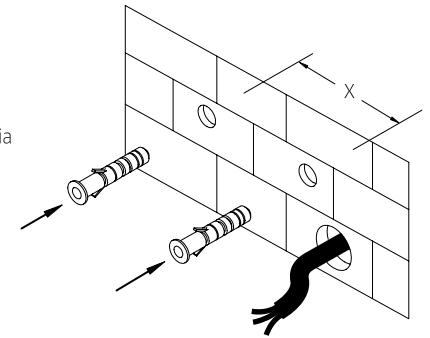

1

2

2 ks | pcs
není súčasťou balenia
nie je súčasťou balenia
not included
nicht enthalten