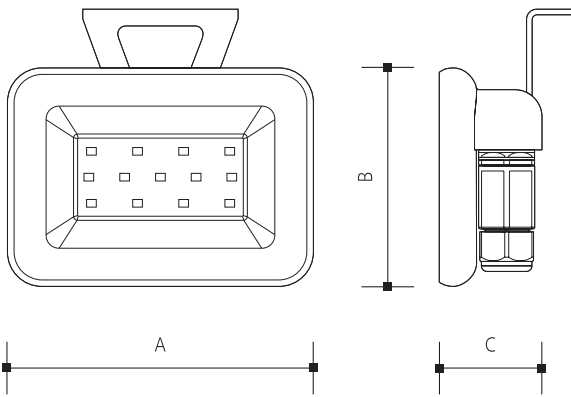

Instalace | Inštalácia | Installation | Installierung

	Model	W	lm	K		X	
□	PN34300017	10	1000	4000	112x80x40	34	240g
□	PN34300018	20	2000	4000	140x100x40	34	330g
□	PN34300019	30	3000	4000	175x125x40	36	490g
□	PN34300020	50	5000	4000	210x145x40	44	670g
■	PN34300021	10	1000	4000	112x80x40	34	240g
■	PN34300022	20	2000	4000	140x100x40	34	330g
■	PN34300023	30	3000	4000	175x125x40	36	490g
■	PN34300024	50	5000	4000	210x145x40	44	670g