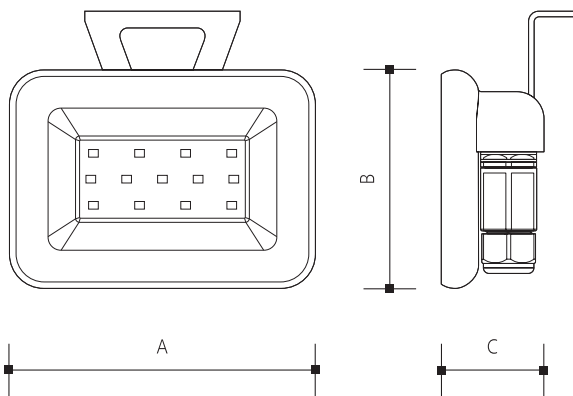

Instalace | Inštalácia | Installation | Installierung

	Model	W	lm	K		X	
☐	PN34300017	10	1000	4000	112x80x40	34	240g
☐	PN34300018	20	2000	4000	140x100x40	34	330g
☐	PN34300019	30	3000	4000	175x125x40	36	490g
☐	PN34300020	50	5000	4000	210x145x40	44	670g
☒	PN34300021	10	1000	4000	112x80x40	34	240g
☒	PN34300022	20	2000	4000	140x100x40	34	330g
☒	PN34300023	30	3000	4000	175x125x40	36	490g
☒	PN34300024	50	5000	4000	210x145x40	44	670g