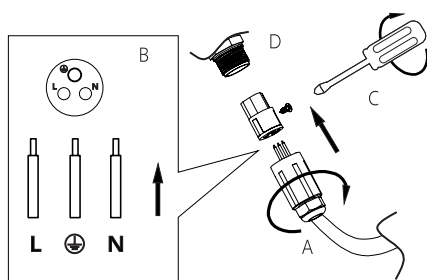

Instalace | Inštalácia | Installation | Installierung

	Model	W	lm	K		X	
☐	PN34300017	10	1000	4000	112x80x40	34	240g
☐	PN34300018	20	2000	4000	140x100x40	34	330g
☐	PN34300019	30	3000	4000	175x125x40	36	490g
☐	PN34300020	50	5000	4000	210x145x40	44	670g
☒	PN34300021	10	1000	4000	112x80x40	34	240g
☒	PN34300022	20	2000	4000	140x100x40	34	330g
☒	PN34300023	30	3000	4000	175x125x40	36	490g
☒	PN34300024	50	5000	4000	210x145x40	44	670g

1

2

3

4

5

6

7