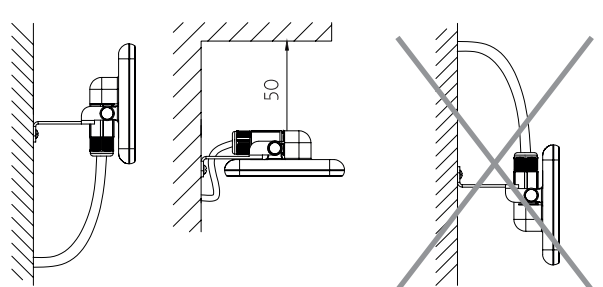

Instalace | Inštalácia | Installation | Installierung

	Model	W	lm	K		X	
☐	PN34300017	10	1000	4000	112x80x40	34	240g
☐	PN34300018	20	2000	4000	140x100x40	34	330g
☐	PN34300019	30	3000	4000	175x125x40	36	490g
☐	PN34300020	50	5000	4000	210x145x40	44	670g
☒	PN34300021	10	1000	4000	112x80x40	34	240g
☒	PN34300022	20	2000	4000	140x100x40	34	330g
☒	PN34300023	30	3000	4000	175x125x40	36	490g
☒	PN34300024	50	5000	4000	210x145x40	44	670g

1

2

3

4

5

6

7