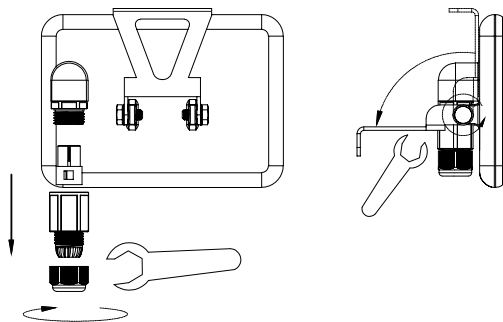

Instalace | Inštalácia | Installation | Installierung

	Model	W	lm	K		X	
☐	PN34300017	10	1000	4000	112x80x40	34	240g
☐	PN34300018	20	2000	4000	140x100x40	34	330g
☐	PN34300019	30	3000	4000	175x125x40	36	490g
☐	PN34300020	50	5000	4000	210x145x40	44	670g
☒	PN34300021	10	1000	4000	112x80x40	34	240g
☒	PN34300022	20	2000	4000	140x100x40	34	330g
☒	PN34300023	30	3000	4000	175x125x40	36	490g
☒	PN34300024	50	5000	4000	210x145x40	44	670g

1

2

3

4

5

6

7