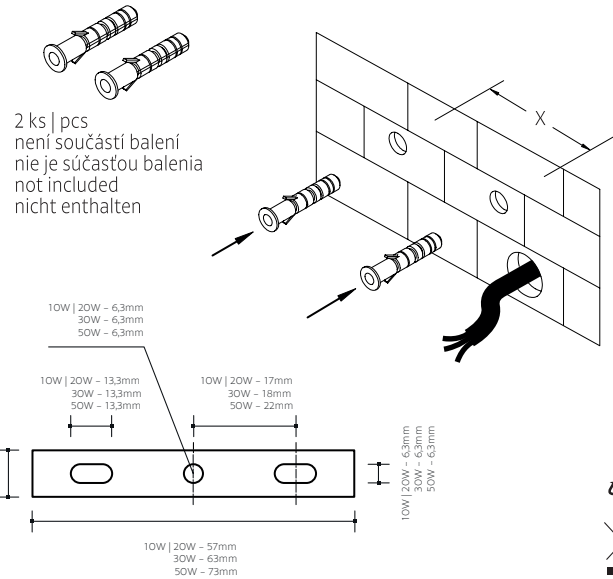

Instalace | Inštalácia | Installation | Installierung

	Model	W	lm	K		X	
☐	PN34300017	10	1000	4000	112x80x40	34	240g
☐	PN34300018	20	2000	4000	140x100x40	34	330g
☐	PN34300019	30	3000	4000	175x125x40	36	490g
☐	PN34300020	50	5000	4000	210x145x40	44	670g
☒	PN34300021	10	1000	4000	112x80x40	34	240g
☒	PN34300022	20	2000	4000	140x100x40	34	330g
☒	PN34300023	30	3000	4000	175x125x40	36	490g
☒	PN34300024	50	5000	4000	210x145x40	44	670g

1

2

3

4

5

6

7