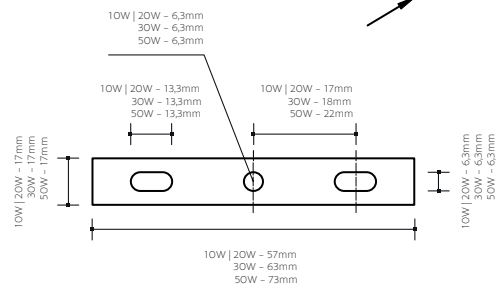

1

2

2 ks | pcs
není súčasťou balenia
nie je súčasťou upozornění.
not included
nicht enthalten