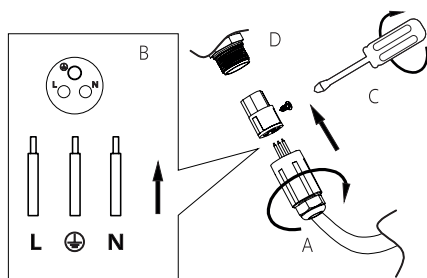

Instalace | Inštalácia | Installation | Installierung

	Model	W	lm	K		X	
☐	PN34300017	10	1000	4000	112x80x40	34	240g
☐	PN34300018	20	2000	4000	140x100x40	34	330g
☐	PN34300019	30	3000	4000	175x125x40	36	490g
☐	PN34300020	50	5000	4000	210x145x40	44	670g
☒	PN34300021	10	1000	4000	112x80x40	34	240g
☒	PN34300022	20	2000	4000	140x100x40	34	330g
☒	PN34300023	30	3000	4000	175x125x40	36	490g
☒	PN34300024	50	5000	4000	210x145x40	44	670g

1

2

2 ks | pcs
není súčasťou balenia
nie je súčasťou upozornění.
not included
nicht enthalten

3

4

5

6

7