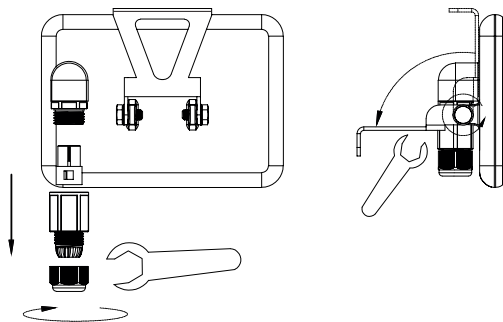

Instalace | Inštalácia | Installation | Installierung

	Model	W	lm	K		X	
☐	PN34300017	10	1000	4000	112x80x40	34	240g
☐	PN34300018	20	2000	4000	140x100x40	34	330g
☐	PN34300019	30	3000	4000	175x125x40	36	490g
☐	PN34300020	50	5000	4000	210x145x40	44	670g
☒	PN34300021	10	1000	4000	112x80x40	34	240g
☒	PN34300022	20	2000	4000	140x100x40	34	330g
☒	PN34300023	30	3000	4000	175x125x40	36	490g
☒	PN34300024	50	5000	4000	210x145x40	44	670g

1

2

2 ks | pcs
není súčasťou balenia
nie je súčasťou upozornění.
not included
nicht enthalten

3

4

5

6

7