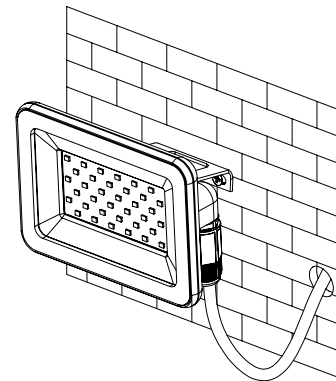

Instalace | Inštalácia | Installation | Installierung

	Model	W	lm	K		X	
☐	PN34300017	10	1000	4000	112x80x40	34	240g
☐	PN34300018	20	2000	4000	140x100x40	34	330g
☐	PN34300019	30	3000	4000	175x125x40	36	490g
☐	PN34300020	50	5000	4000	210x145x40	44	670g
☒	PN34300021	10	1000	4000	112x80x40	34	240g
☒	PN34300022	20	2000	4000	140x100x40	34	330g
☒	PN34300023	30	3000	4000	175x125x40	36	490g
☒	PN34300024	50	5000	4000	210x145x40	44	670g

1

2

2 ks | pcs
není súčasťou balenia
nie je súčasťou upozornění.
not included
nicht enthalten

3

4

5

6

7