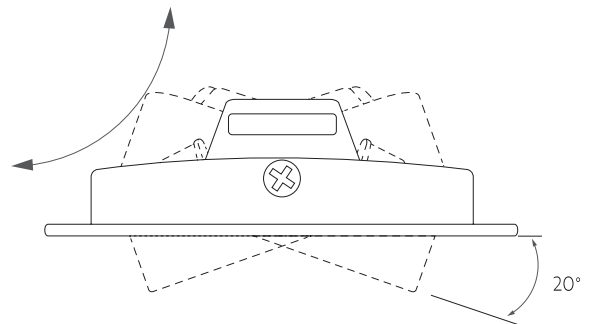

Instalace | Inštalácia | Installation | Installierung

	Model	W	lm	K	mA	81 X c	kg	Ⓜ
□	PN14100054	6	420	3000	350	85x85x21	85g	75
□	PN14300049	6	480	4000	350	85x85x21	85g	75
□	PN14100055	18	1260	3000	700	115x115x33	220g	105
□	PN14300050	18	1440	4000	700	115x115x33	220g	105
■	PN14100052	6	420	3000	350	85x85x21	85g	75
■	PN14300056	6	480	4000	350	85x85x21	85g	75
■	PN14100053	18	1260	3000	700	115x115x33	220g	105
■	PN14300048	18	1440	4000	700	115x115x33	220g	105

1

2

3

4

5