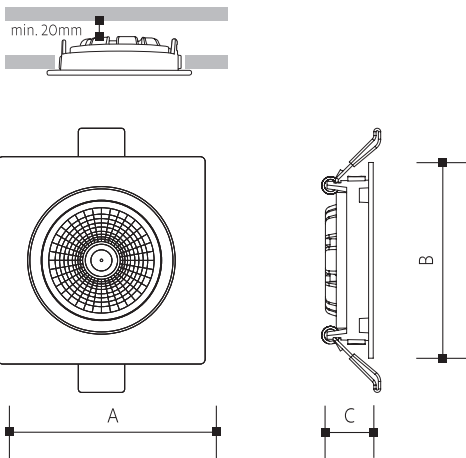

Instalace | Inštalácia | Installation | Installierung

	Model	W	lm	K	mA	81 X c	kg	Ⓜ
□	PN14100054	6	420	3000	350	85x85x21	85g	75
□	PN14300049	6	480	4000	350	85x85x21	85g	75
□	PN14100055	18	1260	3000	700	115x115x33	220g	105
□	PN14300050	18	1440	4000	700	115x115x33	220g	105
■	PN14100052	6	420	3000	350	85x85x21	85g	75
■	PN14300056	6	480	4000	350	85x85x21	85g	75
■	PN14100053	18	1260	3000	700	115x115x33	220g	105
■	PN14300048	18	1440	4000	700	115x115x33	220g	105