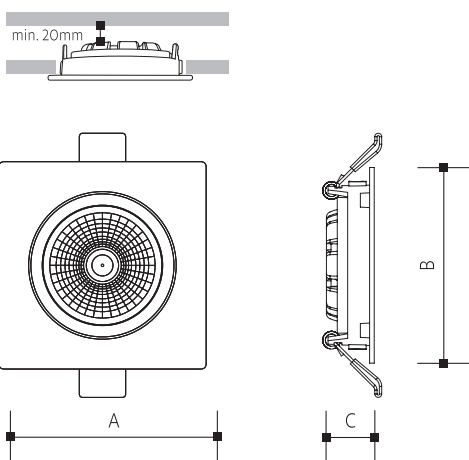

Instalace | Inštalácia | Installation | Installierung

	Model	W	lm	K	mA	81 X c	kg	⚡
□	PN14100054	6	420	3000	350	85x85x21	85g	75
□	PN14300049	6	480	4000	350	85x85x21	85g	75
□	PN14100055	18	1260	3000	700	115x115x33	220g	105
□	PN14300050	18	1440	4000	700	115x115x33	220g	105
■	PN14100052	6	420	3000	350	85x85x21	85g	75
■	PN14300056	6	480	4000	350	85x85x21	85g	75
■	PN14100053	18	1260	3000	700	115x115x33	220g	105
■	PN14300048	18	1440	4000	700	115x115x33	220g	105