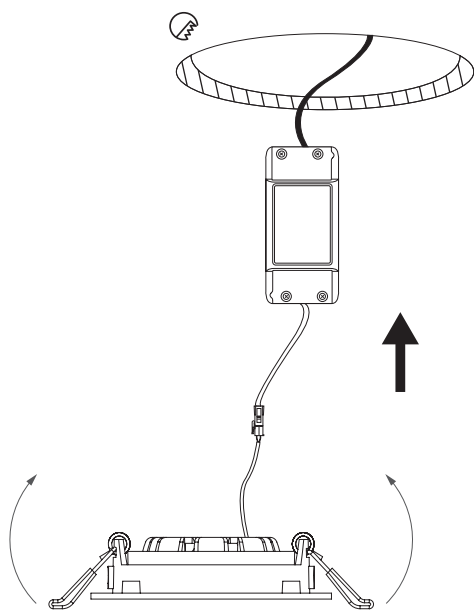

Technické údaje sa môžu zmeniť bez předchozího upozornění.
Technické údaje sa môžu zmeniť bez předchozího upozornění.

3