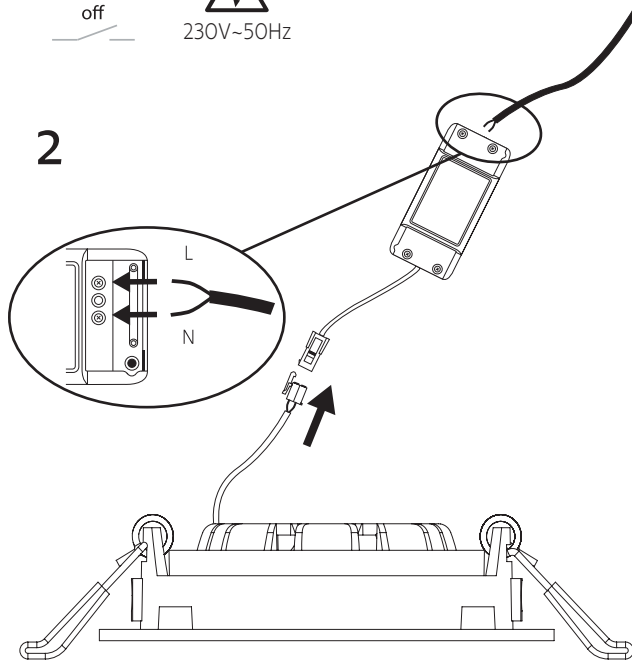

Instalace | Inštalácia | Installation | Installierung

	Model	W	lm	K	mA	81 X c	kg	⚡
□	PN14100054	6	420	3000	350	85x85x21	85g	75
□	PN14300049	6	480	4000	350	85x85x21	85g	75
□	PN14100055	18	1260	3000	700	115x115x33	220g	105
□	PN14300050	18	1440	4000	700	115x115x33	220g	105
■	PN14100052	6	420	3000	350	85x85x21	85g	75
■	PN14300056	6	480	4000	350	85x85x21	85g	75
■	PN14100053	18	1260	3000	700	115x115x33	220g	105
■	PN14300048	18	1440	4000	700	115x115x33	220g	105

1

2

Technické údaje sa môžu zmeniť bez předchozího upozornění.
Technické údaje sa môžu zmeniť bez předchozího upozornění.

3

4

5