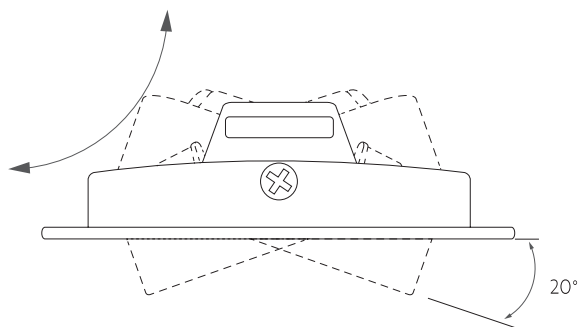

Instalace | Inštalácia | Installation | Installierung

	Model	W	lm	K	mA	81 X c	kg	⚡
□	PN14100054	6	420	3000	350	85x85x21	85g	75
□	PN14300049	6	480	4000	350	85x85x21	85g	75
□	PN14100055	18	1260	3000	700	115x115x33	220g	105
□	PN14300050	18	1440	4000	700	115x115x33	220g	105
■	PN14100052	6	420	3000	350	85x85x21	85g	75
■	PN14300056	6	480	4000	350	85x85x21	85g	75
■	PN14100053	18	1260	3000	700	115x115x33	220g	105
■	PN14300048	18	1440	4000	700	115x115x33	220g	105

1

2

Technické údaje sa môžu zmeniť bez předchozího upozornění.
Technické údaje sa môžu zmeniť bez předchozího upozornění.

3

4

5