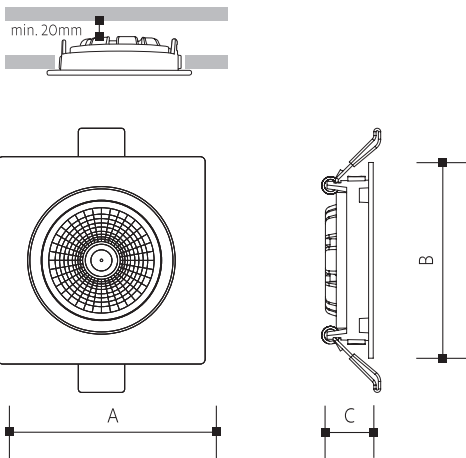

Instalace | Inštalácia | Installation | Installierung

	Model	W	lm	K	mA	81 X c	kg	⚙
□	PN14100054	6	420	3000	350	85x85x21	85g	75
□	PN14300049	6	480	4000	350	85x85x21	85g	75
□	PN14100055	18	1260	3000	700	115x115x33	220g	105
□	PN14300050	18	1440	4000	700	115x115x33	220g	105
■	PN14100052	6	420	3000	350	85x85x21	85g	75
■	PN14300056	6	480	4000	350	85x85x21	85g	75
■	PN14100053	18	1260	3000	700	115x115x33	220g	105
■	PN14300048	18	1440	4000	700	115x115x33	220g	105