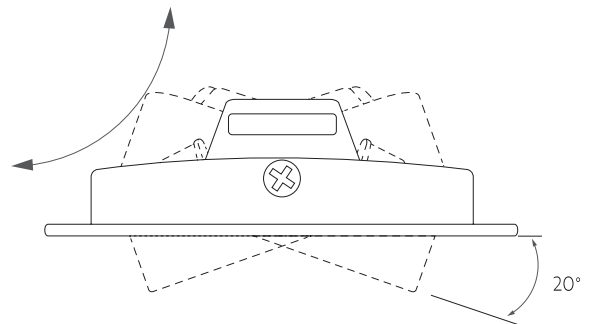

Instalace | Inštalácia | Installation | Installierung

	Model	W	lm	K	mA	81 X c	kg	⚙
□	PN14100054	6	420	3000	350	85x85x21	85g	75
□	PN14300049	6	480	4000	350	85x85x21	85g	75
□	PN14100055	18	1260	3000	700	115x115x33	220g	105
□	PN14300050	18	1440	4000	700	115x115x33	220g	105
■	PN14100052	6	420	3000	350	85x85x21	85g	75
■	PN14300056	6	480	4000	350	85x85x21	85g	75
■	PN14100053	18	1260	3000	700	115x115x33	220g	105
■	PN14300048	18	1440	4000	700	115x115x33	220g	105

1

2

3

4

5