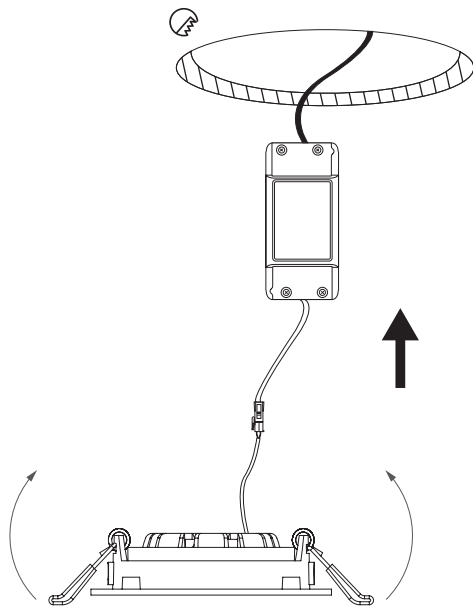

Instalace | Inštalácia | Installation | Installierung

	Model	W	lm	K	mA	81 X c	kg	⚙
□	PN14100054	6	420	3000	350	85x85x21	85g	75
□	PN14300049	6	480	4000	350	85x85x21	85g	75
□	PN14100055	18	1260	3000	700	115x115x33	220g	105
□	PN14300050	18	1440	4000	700	115x115x33	220g	105
■	PN14100052	6	420	3000	350	85x85x21	85g	75
■	PN14300056	6	480	4000	350	85x85x21	85g	75
■	PN14100053	18	1260	3000	700	115x115x33	220g	105
■	PN14300048	18	1440	4000	700	115x115x33	220g	105

1

2

3

4

5