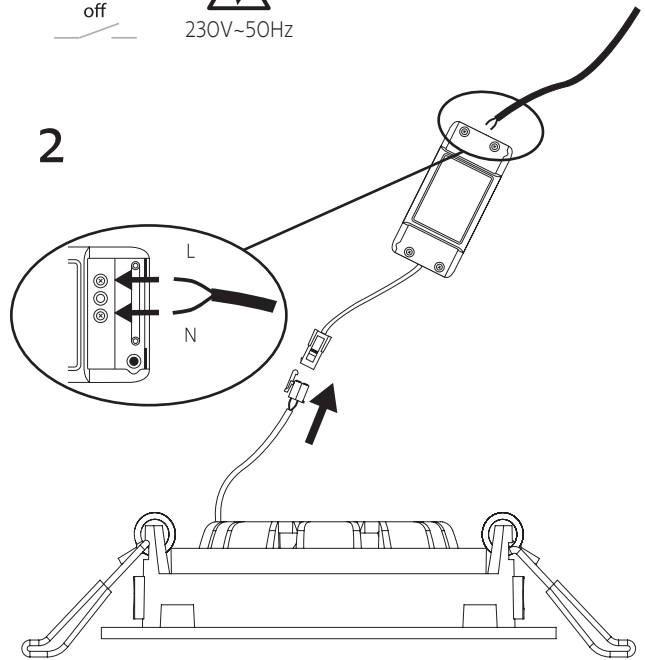

Instalace | Inštalácia | Installation | Installierung

	Model	W	lm	K	mA	81 X c	kg	⚙
□	PN14100054	6	420	3000	350	85x85x21	85g	75
□	PN14300049	6	480	4000	350	85x85x21	85g	75
□	PN14100055	18	1260	3000	700	115x115x33	220g	105
□	PN14300050	18	1440	4000	700	115x115x33	220g	105
■	PN14100052	6	420	3000	350	85x85x21	85g	75
■	PN14300056	6	480	4000	350	85x85x21	85g	75
■	PN14100053	18	1260	3000	700	115x115x33	220g	105
■	PN14300048	18	1440	4000	700	115x115x33	220g	105

1

2

3

4

5