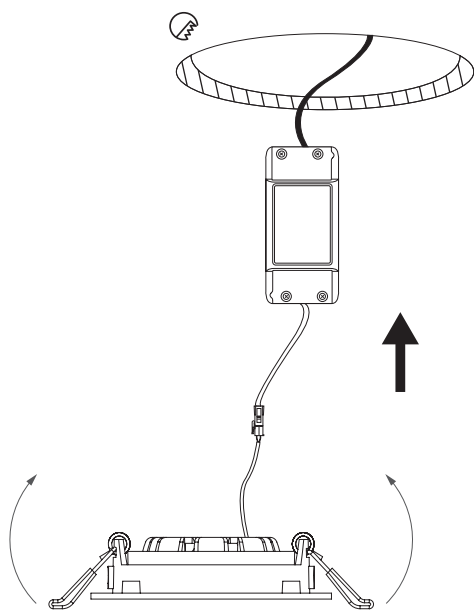

Instalace | Inštalácia | Installation | Installierung

	Model	W	lm	K	mA	81 X c	kg	⚙
□	PN14100054	6	420	3000	350	85x85x21	85g	75
□	PN14300049	6	480	4000	350	85x85x21	85g	75
□	PN14100055	18	1260	3000	700	115x115x33	220g	105
□	PN14300050	18	1440	4000	700	115x115x33	220g	105
■	PN14100052	6	420	3000	350	85x85x21	85g	75
■	PN14300056	6	480	4000	350	85x85x21	85g	75
■	PN14100053	18	1260	3000	700	115x115x33	220g	105
■	PN14300048	18	1440	4000	700	115x115x33	220g	105

1

2

Technické údaje se mohou změnit bez předchozího upozornění.
Technické údaje sa môžu zmeniť bez predchádzajúceho upozornenia.

3

4

5

Alle Rechte vorbehalten.