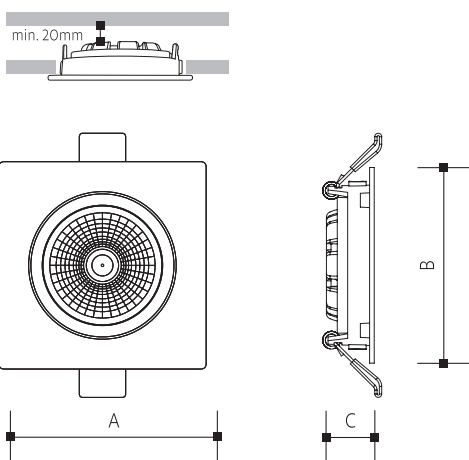

Instalace | Inštalácia | Installation | Installierung

	Model	W	lm	K	mA	81 X c	kg	⚙
□	PN14100054	6	420	3000	350	85x85x21	85g	75
□	PN14300049	6	480	4000	350	85x85x21	85g	75
□	PN14100055	18	1260	3000	700	115x115x33	220g	105
□	PN14300050	18	1440	4000	700	115x115x33	220g	105
■	PN14100052	6	420	3000	350	85x85x21	85g	75
■	PN14300056	6	480	4000	350	85x85x21	85g	75
■	PN14100053	18	1260	3000	700	115x115x33	220g	105
■	PN14300048	18	1440	4000	700	115x115x33	220g	105