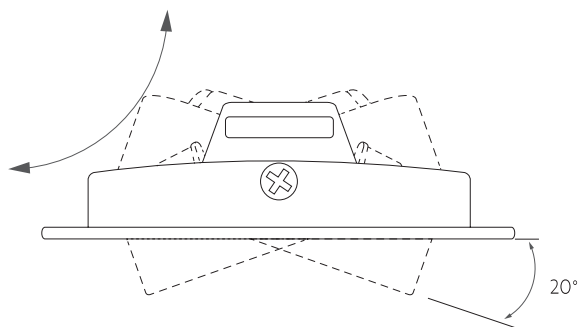

5

Alle Rechte vorbehalten.