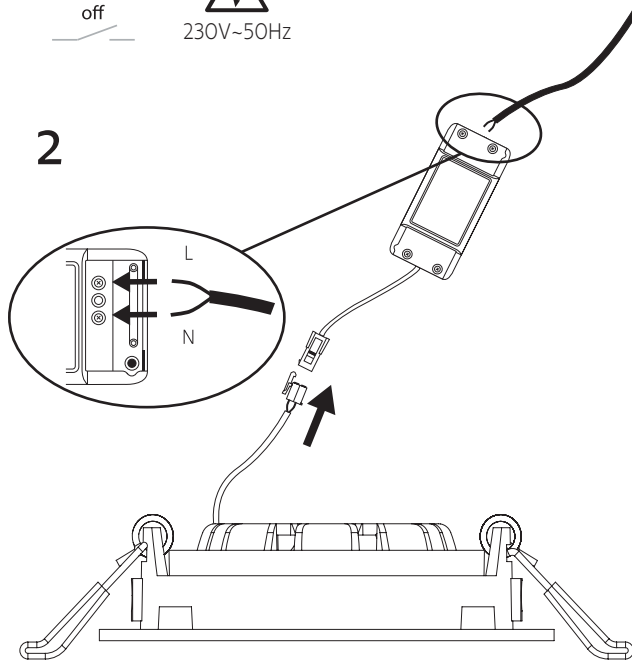

1

2

Technické údaje se mohou změnit bez předchozího upozornění.
Technické údaje sa môžu zmeniť bez predchádzajúceho upozornenia.

3