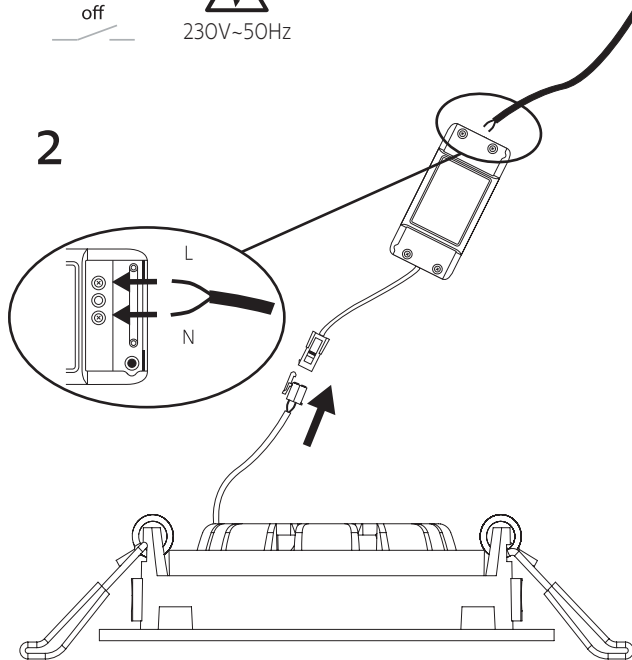

Instalace | Inštalácia | Installation | Installierung

	Model	W	lm	K	mA	81 X c	kg	Ⓜ
□	PN14100054	6	420	3000	350	85x85x21	85g	75
□	PN14300049	6	480	4000	350	85x85x21	85g	75
□	PN14100055	18	1260	3000	700	115x115x33	220g	105
□	PN14300050	18	1440	4000	700	115x115x33	220g	105
■	PN14100052	6	420	3000	350	85x85x21	85g	75
■	PN14300056	6	480	4000	350	85x85x21	85g	75
■	PN14100053	18	1260	3000	700	115x115x33	220g	105
■	PN14300048	18	1440	4000	700	115x115x33	220g	105

1

2

Technické údaje sa môžu zmeniť bez předchozího upozornění.
Technické údaje sa môžu zmeniť bez předchozího upozornění.

3

4

5