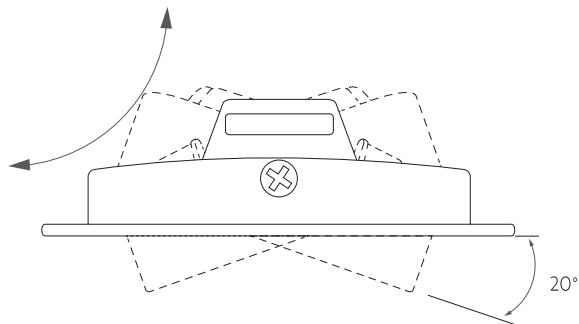

Instalace | Inštalácia | Installation | Installierung

	Model	W	lm	K	mA	81 X c	kg	Ⓜ
□	PN14100054	6	420	3000	350	85x85x21	85g	75
□	PN14300049	6	480	4000	350	85x85x21	85g	75
□	PN14100055	18	1260	3000	700	115x115x33	220g	105
□	PN14300050	18	1440	4000	700	115x115x33	220g	105
■	PN14100052	6	420	3000	350	85x85x21	85g	75
■	PN14300056	6	480	4000	350	85x85x21	85g	75
■	PN14100053	18	1260	3000	700	115x115x33	220g	105
■	PN14300048	18	1440	4000	700	115x115x33	220g	105

1

2

Technické údaje sa môžu zmeniť bez předchozího upozornění.
Technické údaje sa môžu zmeniť bez předchozího upozornění.

3

4

5