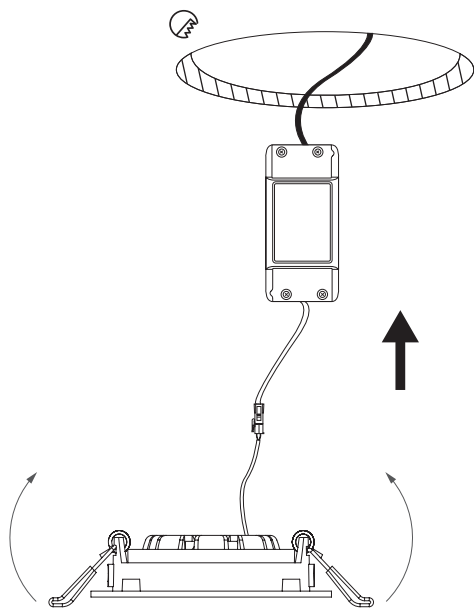

Technické údaje sa môžu zmeniť bez předchozího upozornění.
Technické údaje sa môžu zmeniť bez předchozího upozornění.

3