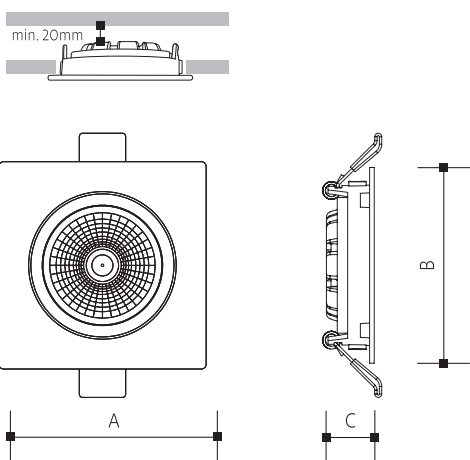

Instalace | Inštalácia | Installation | Installierung

	Model	W	lm	K	mA	81 X c	kg	Ⓜ
□	PN14100054	6	420	3000	350	85x85x21	85g	75
□	PN14300049	6	480	4000	350	85x85x21	85g	75
□	PN14100055	18	1260	3000	700	115x115x33	220g	105
□	PN14300050	18	1440	4000	700	115x115x33	220g	105
■	PN14100052	6	420	3000	350	85x85x21	85g	75
■	PN14300056	6	480	4000	350	85x85x21	85g	75
■	PN14100053	18	1260	3000	700	115x115x33	220g	105
■	PN14300048	18	1440	4000	700	115x115x33	220g	105