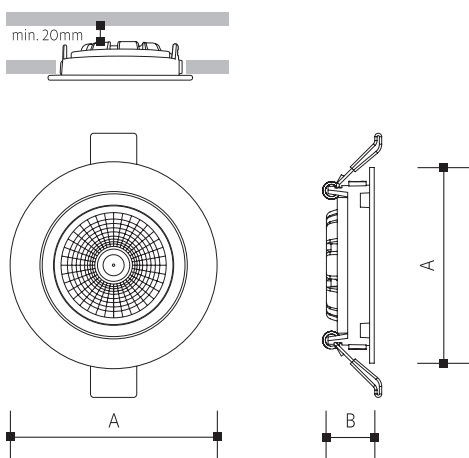

Instalace | Inštalácia | Installation | Installierung

	Model	W	lm	K	mA	⊘	kg	⚡
□	PN14100004	6	420	3000	350	Ø85x21	85g	75
□	PN14300001	6	480	4000	350	Ø85x21	85g	75
□	PN14100005	18	1260	3000	700	Ø115x33	220g	105
□	PN14300002	18	1440	4000	700	Ø115x33	220g	105
■	PN14100050	6	420	3000	350	Ø85x21	85g	75
■	PN14300046	6	480	4000	350	Ø85x21	85g	75
■	PN14100051	18	1260	3000	700	Ø115x33	220g	105
■	PN14300047	18	1440	4000	700	Ø115x33	220g	105

Technické údaje sa môžu zmeniť bez předchozího upozornění.
Technické údaje sa môžu zmeniť bez předchozího upozornění.