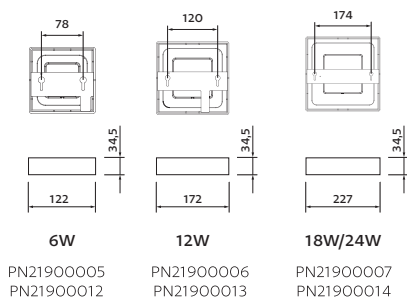

Instalace | Inštalácia | Installation | Installierung

	Model	W	lm	K	mA	š1 x c	kg	š x h
□	PN22400005	6	510	3000	40	115x115x32	123g	105x105
■	PN22400013		540 570	4000 6000				
□	PN22400006	12	1020	3000	60	165x165x32	226g	155x155
■	PN22400014		1080 1140	4000 6000				
□	PN22400007	18	1530	3000	90	220x220x32	399g	205x205
■	PN22400015		1620 1710	4000 6000				
□	PN22400008	24	2040	3000	120	220x220x32	399g	205x205
■	PN22400016		2160 2280	4000 6000				

□	PN21900005	6	-	-	-	122x122x34,5	-	-
■	PN21900012							
□	PN21900006	12	-	-	-	172x172x34,5	-	-
■	PN21900013							
□	PN21900007	18 | 24	-	-	-	227x227x34,5	-	-
■	PN21900014							

PRÍSAZENÁ MONTÁŽ | PRISADENÁ MONTÁŽ | SURFACE MOUNTING | ANBAULEUCHTE MONTIERUNG

VESTAVNÁ MONTÁŽ | VSADENÁ MONTÁŽ | RECESSED MOUNTING | EINBAULEUCHTE MONTIERUNG

Technické údaje sa môžu zmeniť bez předchozího upozornění.
Technické údaje sa môžu zmeniť bez předchozího upozornění.

Technical data can be changed without previous notice.
Alle Rechte vorbehalten.

Alle Rechte vorbehalten.