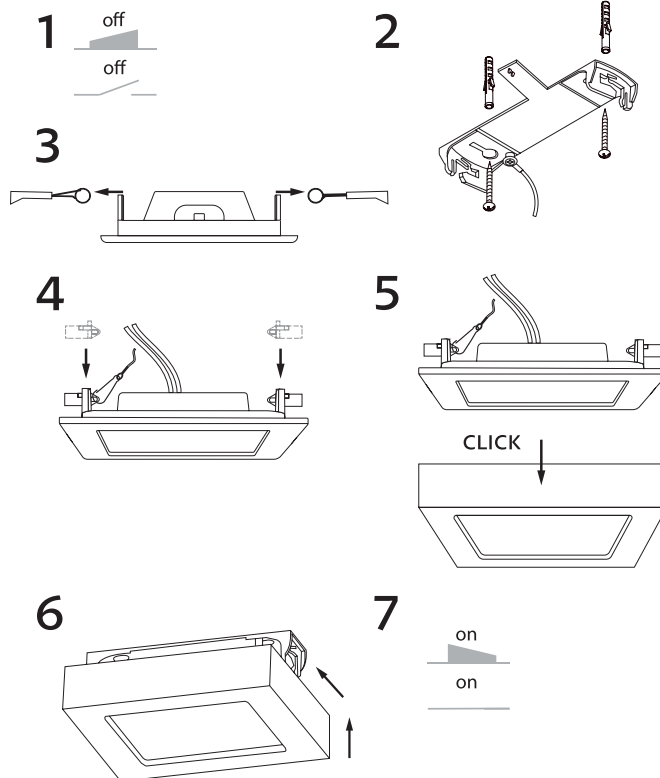

Technical data can be changed without previous notice.
Alle Rechte vorbehalten.

Alle Rechte vorbehalten.