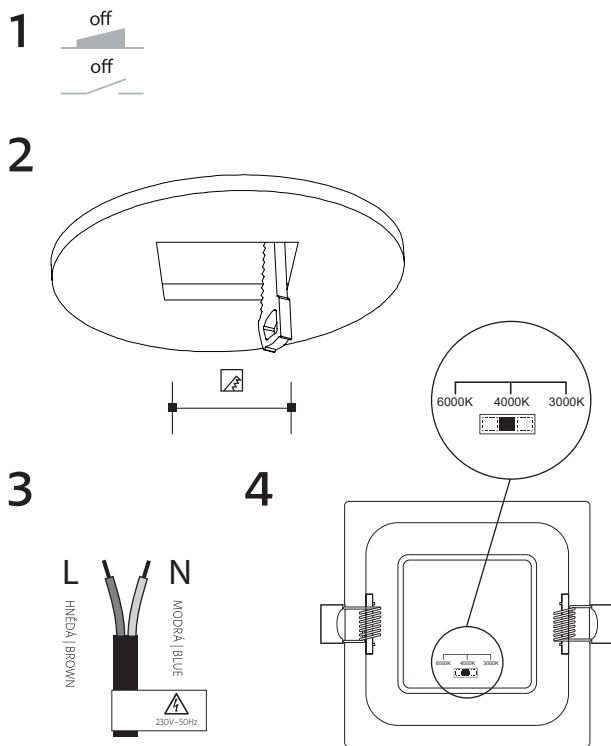

VESTAVNÁ MONTÁŽ | VSADENÁ MONTÁŽ | RECESSED MOUNTING | EINBAULEUCHTE MONTIERUNG

Technické údaje sa môžu zmeniť bez předchozího upozornění.
Technické údaje sa môžu zmeniť bez předchozího upozornění.