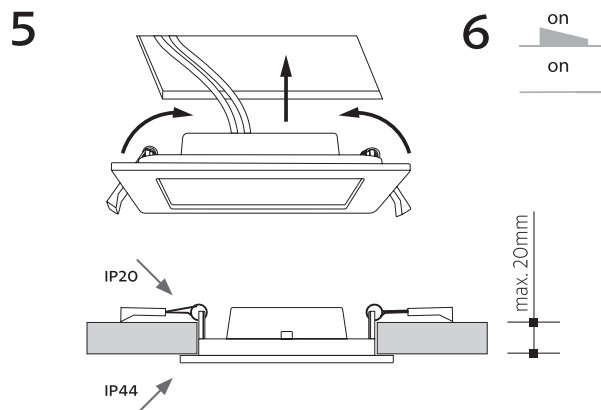

Instalace | Inštalácia | Installation | Installierung

	Model	W	lm	K	mA	š1 x c	kg	š x h
□	PN22400005	6	510	3000	40	115x115x32	123g	105x105
■	PN22400013		540 570	4000 6000				
□	PN22400006	12	1020	3000	60	165x165x32	226g	155x155
■	PN22400014		1080 1140	4000 6000				
□	PN22400007	18	1530	3000	90	220x220x32	399g	205x205
■	PN22400015		1620 1710	4000 6000				
□	PN22400008	24	2040	3000	120	220x220x32	399g	205x205
■	PN22400016		2160 2280	4000 6000				

□	PN21900005	6	-	-	-	122x122x34,5	-	-
■	PN21900012							
□	PN21900006	12	-	-	-	172x172x34,5	-	-
■	PN21900013							
□	PN21900007	18 | 24	-	-	-	227x227x34,5	-	-
■	PN21900014							

PRÍSAZENÁ MONTÁŽ | PRISADENÁ MONTÁŽ | SURFACE MOUNTING | ANBAULEUCHTE MONTIERUNG