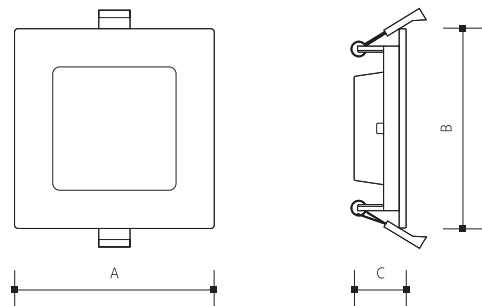

Instalace | Inštalácia | Installation | Installierung

	Model	W	lm	K	mA	š1 x c	kg	š x h
□	PN22400005	6	510	3000	40	115x115x32	123g	105x105
■	PN22400013		540 570	4000 6000				
□	PN22400006	12	1020	3000	60	165x165x32	226g	155x155
■	PN22400014		1080 1140	4000 6000				
□	PN22400007	18	1530	3000	90	220x220x32	399g	205x205
■	PN22400015		1620 1710	4000 6000				
□	PN22400008	24	2040	3000	120	220x220x32	399g	205x205
■	PN22400016		2160 2280	4000 6000				

□	PN21900005	6	-	-	-	122x122x34,5	-	-
■	PN21900012							
□	PN21900006	12	-	-	-	172x172x34,5	-	-
■	PN21900013							
□	PN21900007	18 | 24	-	-	-	227x227x34,5	-	-
■	PN21900014							

PRÍSAZENÁ MONTÁŽ | PRISADENÁ MONTÁŽ | SURFACE MOUNTING | ANBAULEUCHTE MONTIERUNG