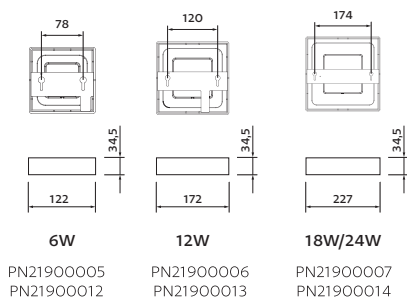

Instalace | Inštalácia | Installation | Installierung

	Model	W	lm	K	mA	☰ ☒	⚖	📏
☐	PN22400005	6	510	3000	40	☰	123g	105x105
☑	PN22400013		540 570	4000 6000		☒		
☐	PN22400006	12	1020	3000	60	☰	226g	155x155
☑	PN22400014		1080 1140	4000 6000		☒		
☐	PN22400007	18	1530	3000	90	☰	399g	205x205
☑	PN22400015		1620 1710	4000 6000		☒		
☐	PN22400008	24	2040	3000	120	☰	399g	205x205
☑	PN22400016		2160 2280	4000 6000		☒		

☐	PN21900005	6	-	-	-	☰	-	-
☑	PN21900012					☒		
☐	PN21900006	12	-	-	-	☰	-	-
☑	PN21900013					☒		
☐	PN21900007	18 | 24	-	-	-	☰	-	-
☑	PN21900014					☒		

PRÍSAZENÁ MONTÁŽ | PRISADENÁ MONTÁŽ | SURFACE MOUNTING | ANBAULEUCHTE MONTIERUNG

VESTAVNÁ MONTÁŽ | VSADENÁ MONTÁŽ | RECESSED MOUNTING | EINBAULEUCHTE MONTIERUNG

All rights reserved.
Alle Rechte vorbehalten.