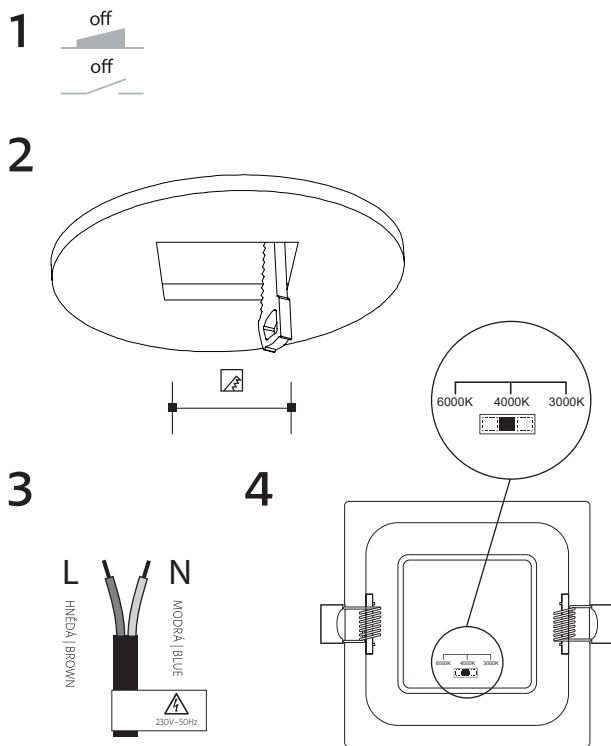

VESTAVNÁ MONTÁŽ | VSADENÁ MONTÁŽ | RECESSED MOUNTING | EINBAULEUCHTE MONTIERUNG

All rights reserved.
Alle Rechte vorbehalten.