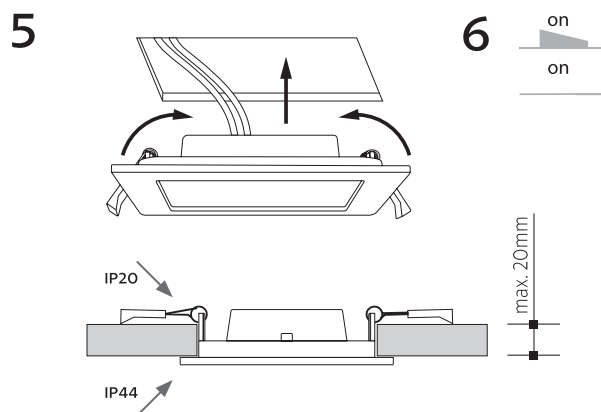

Instalace | Inštalácia | Installation | Installierung

	Model	W	lm	K	mA	☰ ☒	⚖	📏
☐	PN22400005	6	510	3000	40	☰	123g	105x105
☑	PN22400013		540 570	4000 6000		☒		
☐	PN22400006	12	1020	3000	60	☰	226g	155x155
☑	PN22400014		1080 1140	4000 6000		☒		
☐	PN22400007	18	1530	3000	90	☰	399g	205x205
☑	PN22400015		1620 1710	4000 6000		☒		
☐	PN22400008	24	2040	3000	120	☰	399g	205x205
☑	PN22400016		2160 2280	4000 6000		☒		

☐	PN21900005	6	-	-	-	☰	-	-
☑	PN21900012					☒		
☐	PN21900006	12	-	-	-	☰	-	-
☑	PN21900013					☒		
☐	PN21900007	18 | 24	-	-	-	☰	-	-
☑	PN21900014					☒		

PRÍSAZENÁ MONTÁŽ | PRISADENÁ MONTÁŽ | SURFACE MOUNTING | ANBAULEUCHTE MONTIERUNG