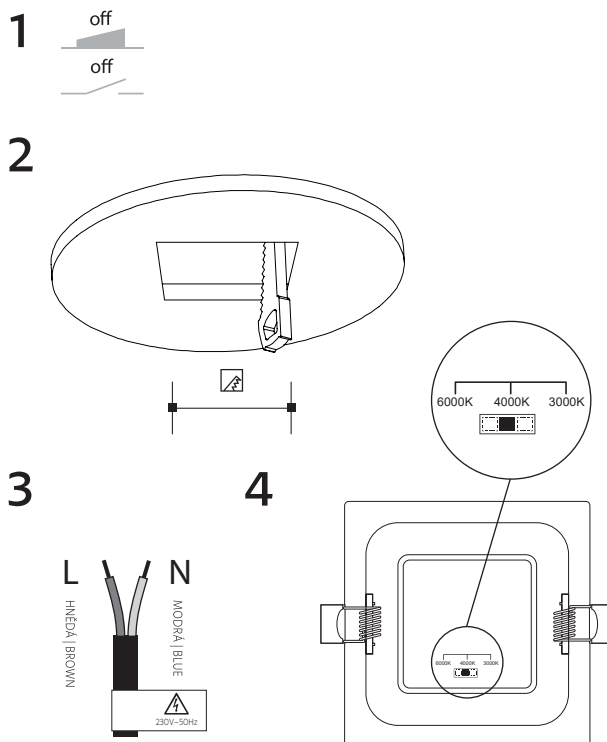

VESTAVNÁ MONTÁŽ | VSADENÁ MONTÁŽ | RECESSED MOUNTING | EINBAULEUCHTE MONTIERUNG

Technické údaje sa môžu zmeniť bez předchozího upozornění.
Technické údaje sa môžu zmeniť bez předchozího upozornění.

Alle Rechte vorbehalten.