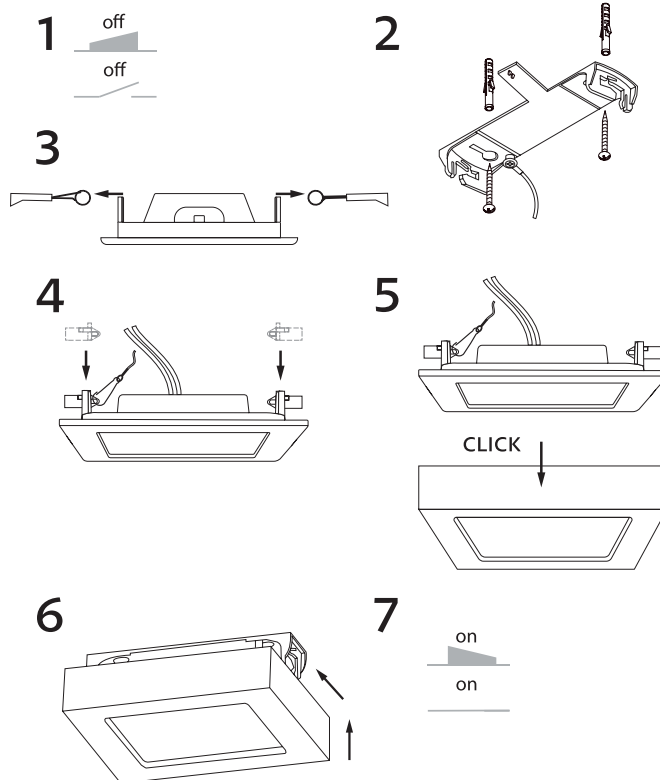

VESTAVNÁ MONTÁŽ | VSADENÁ MONTÁŽ | RECESSED MOUNTING | EINBAULEUCHTE MONTIERUNG

Technické údaje sa môžu zmeniť bez předchozího upozornění.
Technické údaje sa môžu zmeniť bez předchozího upozornění.

Alle Rechte vorbehalten.