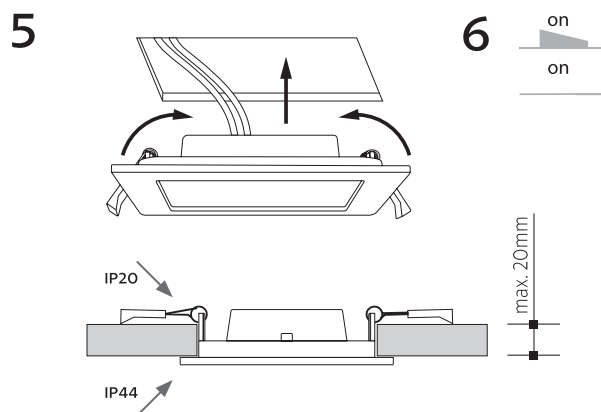

Instalace | Inštalácia | Installation | Installierung

	Model	W	lm	K	mA	š1 x c	kg	š x h
□	PN22400005	6	510	3000	40	115x115x32	123g	105x105
■	PN22400013		540 570	4000 6000				
□	PN22400006	12	1020	3000	60	165x165x32	226g	155x155
■	PN22400014		1080 1140	4000 6000				
□	PN22400007	18	1530	3000	90	220x220x32	399g	205x205
■	PN22400015		1620 1710	4000 6000				
□	PN22400008	24	2040	3000	120	220x220x32	399g	205x205
■	PN22400016		2160 2280	4000 6000				

□	PN21900005	6	-	-	-	122x122x34,5	-	-
■	PN21900012							
□	PN21900006	12	-	-	-	172x172x34,5	-	-
■	PN21900013							
□	PN21900007	18 | 24	-	-	-	227x227x34,5	-	-
■	PN21900014							

PRÍSAZENÁ MONTÁŽ | PRISADENÁ MONTÁŽ | SURFACE MOUNTING | ANBAULEUCHTE MONTIERUNG