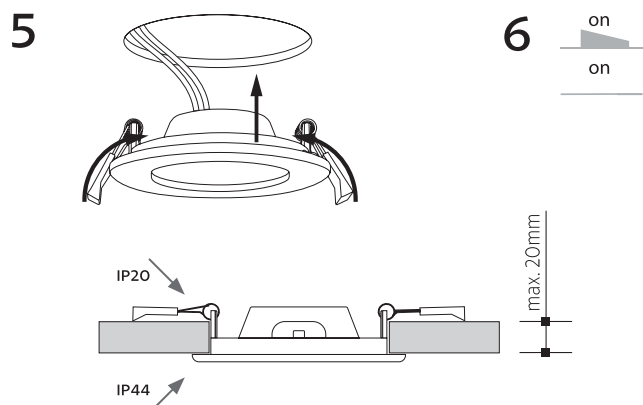

Instalace | Inštalácia | Installation | Installierung

	Model	W	lm	K	mA	Ø	kg	IP
□	PN22400001	6	510	3000	40	Ø115x32	109g	105
■	PN22400009		540	4000				
			570	6000				
□	PN22400002	12	1020	3000	60	Ø170x32	203g	155
■	PN22400010		1080	4000				
			1140	6000				
□	PN22400003	18	1530	3000	90	Ø220x32	330g	205
■	PN22400011		1620	4000				
			1710	6000				
□	PN22400004	24	2040	3000	120	Ø240x32	366g	225
■	PN22400012		2160	4000				
			2280	6000				

	Model	W	lm	K	mA	Ø	kg	IP
□	PN21900001	6	-	-	-	Ø122x34,5	-	-
■	PN21900008							
□	PN21900002	12	-	-	-	Ø176,5x34,5	-	-
■	PN21900009							
□	PN21900003	18	-	-	-	Ø226x34,5	-	-
■	PN21900010							
□	PN21900004	24	-	-	-	Ø246,5x34,5	-	-
■	PN21900011