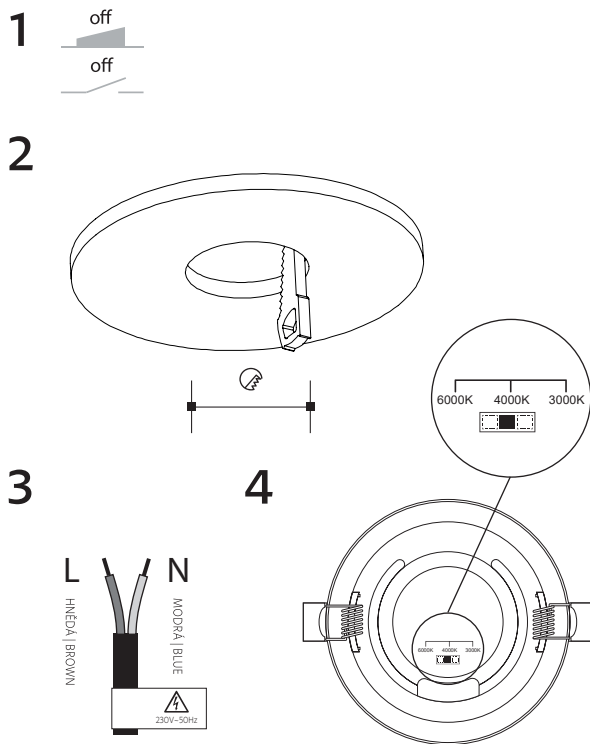

VESTAVNÁ MONTÁŽ | VSADENÁ MONTÁŽ | RECESSED MOUNTING | EINBAULEUCHTE MONTIERUNG