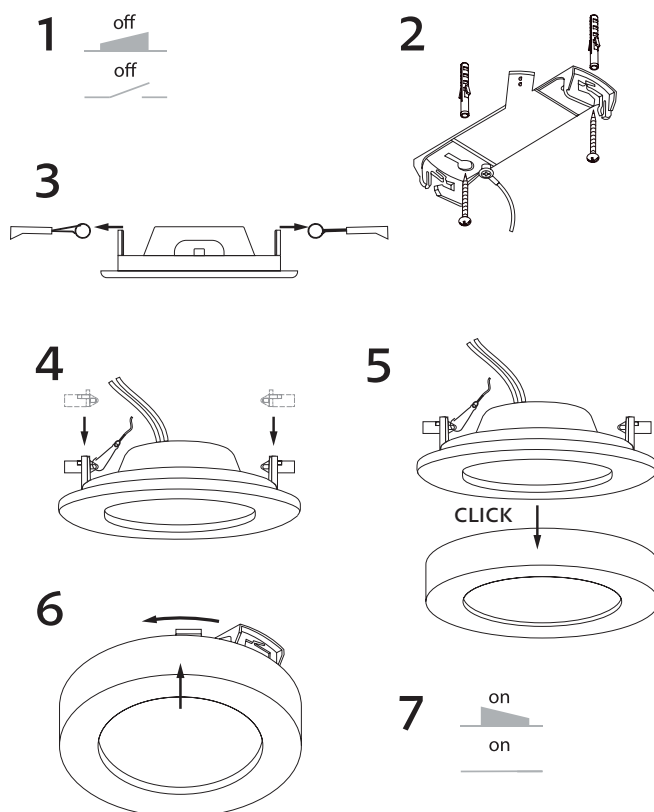

VESTAVNÁ MONTÁŽ | VSADENÁ MONTÁŽ | RECESSED MOUNTING | EINBAULEUCHTE MONTIERUNG