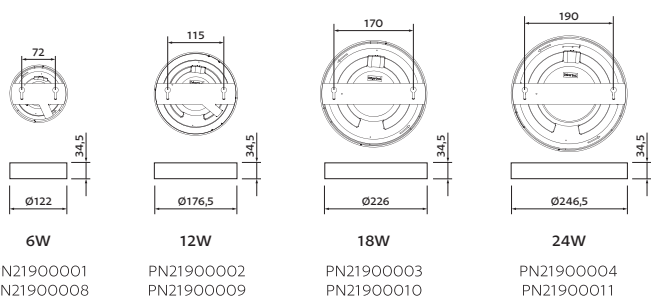

PRÍSAZENÁ MONTÁŽ | PRISADENÁ MONTÁŽ | SURFACE MOUNTING | ANBAULEUCHTE MONTIERUNG