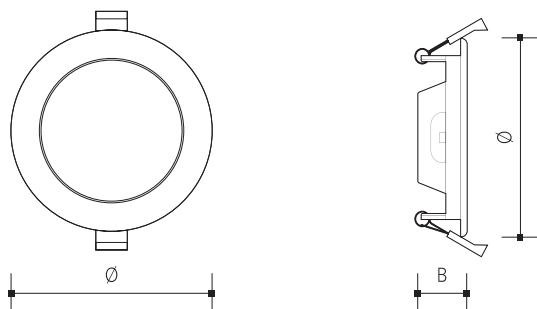

Instalace | Inštalácia | Installation | Installierung

	Model	W	lm	K	mA	Ø	kg	IP
□	PN22400001	6	510	3000	40	Ø115x32	109g	105
■	PN22400009		540	4000				
			570	6000				
□	PN22400002	12	1020	3000	60	Ø170x32	203g	155
■	PN22400010		1080	4000				
			1140	6000				
□	PN22400003	18	1530	3000	90	Ø220x32	330g	205
■	PN22400011		1620	4000				
			1710	6000				
□	PN22400004	24	2040	3000	120	Ø240x32	366g	225
■	PN22400012		2160	4000				
			2280	6000				

	Model	W	lm	K	mA	Ø	kg	IP
□	PN21900001	6	-	-	-	Ø122x34,5	-	-
■	PN21900008							
□	PN21900002	12	-	-	-	Ø176,5x34,5	-	-
■	PN21900009							
□	PN21900003	18	-	-	-	Ø226x34,5	-	-
■	PN21900010							
□	PN21900004	24	-	-	-	Ø246,5x34,5	-	-
■	PN21900011